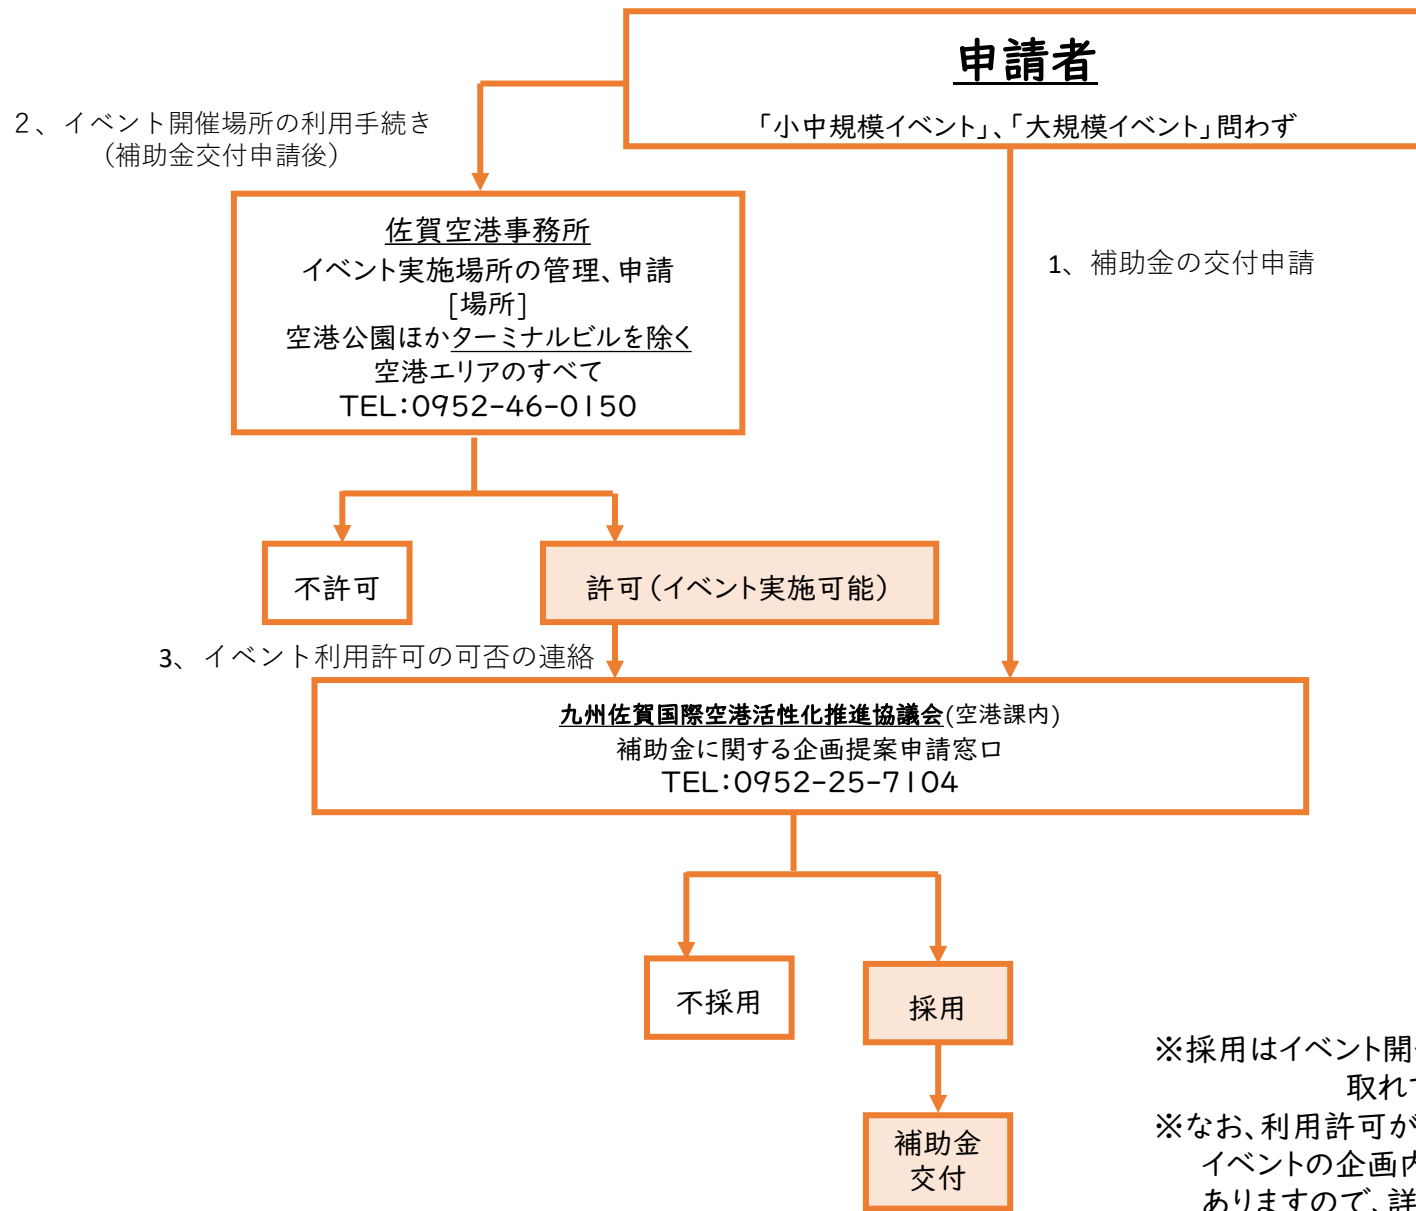

九州佐賀国際空港 利活用促進イベント事業補助金 申請・手続きの流れ (実施場所:ターミナルビル内)

※採用はイベント開催場所の利用許可が
取れていることが必須となります。
※なお、利用許可が取れている場合でも
イベントの企画内容によっては採用されない場合も
ありますので、詳しくは、募集要項をご確認ください。

九州佐賀国際空港 利活用促進イベント事業補助金 申請・手続きの流れ (実施場所:その他、空港エリア)

※採用はイベント開催場所の利用許可が
取れていることが必須となります。
※なお、利用許可が取れている場合でも
イベントの企画内容によっては採用されない場合も
ありますので、詳しくは、募集要項をご確認ください。