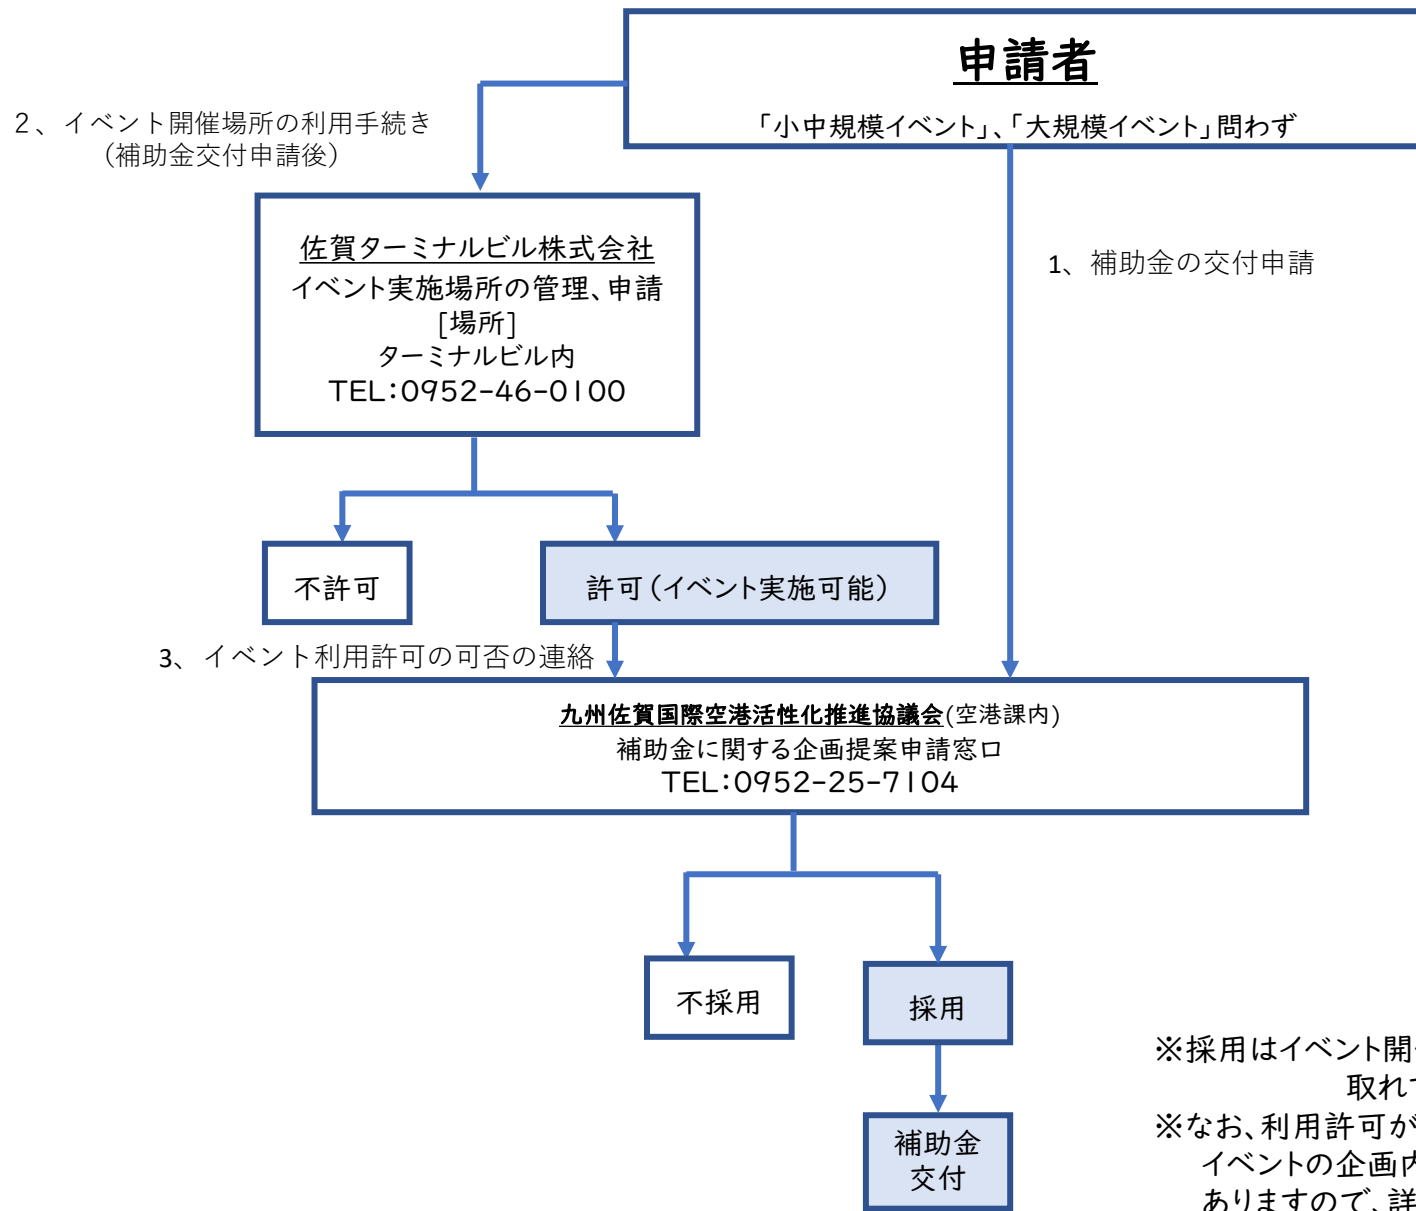

九州佐賀国際空港 利活用促進イベント事業補助金 申請・手続きの流れ (実施場所:ターミナルビル内)

※採用はイベント開催場所の利用許可が
取れていることが必須となります。
※なお、利用許可が取れている場合でも
イベントの企画内容によっては採用されない場合も
ありますので、詳しくは、募集要項をご確認ください。

九州佐賀国際空港 利活用促進イベント事業補助金 申請・手続きの流れ (実施場所:その他、空港エリア)

※採用はイベント開催場所の利用許可が
取れていることが必須となります。
※なお、利用許可が取れている場合でも
イベントの企画内容によっては採用されない場合も
ありますので、詳しくは、募集要項をご確認ください。