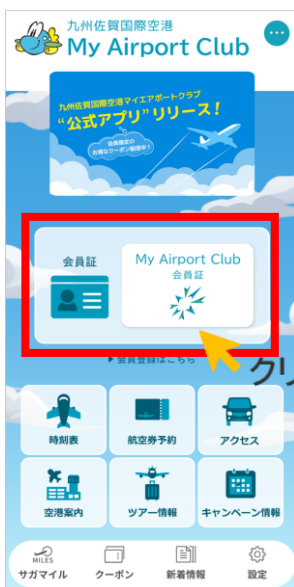

# サガマイルの貯め方①

✈九州佐賀国際空港発着の飛行機を利用すると **300マイル** 貯まる!

出発便をご利用の場合、国内線・国際線それぞれ**2階**搭乗待合室内

到着便をご利用の場合、国内線は1階手荷物受取場内、国際線は1階到着ロビー

に設置されたQRコードでサガマイルをゲット!

★ QRコード設置場所

Premium Lounge「さかのがら。」

【QRコードの読み取り方】※必ずアプリを起動してください

📷カメラが起動するので、各所に設置されたQRコードをスキャンしてください

クリック

クリック

1回につき  
**300**  
サガマイル  
Get!

イメージ

※付与は各エリアにつき1日1回限り。  
※カメラや位置情報が必要となりますので必ずお手持ちのスマートフォンよりカメラ、GPS設定をONにしてください。  
※事後のサガマイル付与は一切できかねます。

# サガマイルの貯め方②

➔1日1回!九州佐賀国際空港に来港するだけで10マイル貯まる!

空港1階の中央階段/エスカレーター付近に

設置されたQRコードでサガマイルをゲット!

★ QRコード設置場所

【QRコードの読み取り方】※必ずアプリを起動してください

📷カメラが起動するので、各所に設置されたQRコードをスキャンしてください

1回につき  
**10**  
サガマイル  
Get!

イメージ

※付与は各エリアにつき1日1回限り。  
※カメラや位置情報が必要となりますので必ずお手持ちのスマートフォンよりカメラ、GPS設定をONにしてください。  
※事後のサガマイル付与は一切できかねます。

貯まった **サガマイル** は、**航空券などが当たる抽選会**で使えます!  
詳細は決まり次第、アプリ内でお知らせいたしますので、  
乞うご期待ください!

アプリのダウンロードはこちらから