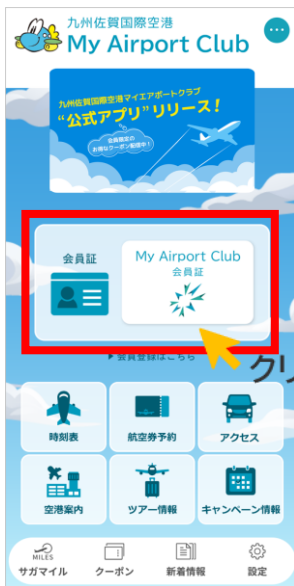

# サガマイルの貯め方①

✈九州佐賀国際空港発着の飛行機を利用すると **300マイル** 貯まる!

出発便をご利用の場合、国内線・国際線それぞれ**2階**搭乗待合室内

到着便をご利用の場合、国内線は1階手荷物受取場内、国際線は1階到着ロビー

に設置されたQRコードでサガマイルをゲット!

★ QRコード設置場所

Premium Lounge「さかのがら。」

【QRコードの読み取り方】※必ずアプリを起動してください

📷カメラが起動するので、各所に設置されたQRコードをスキャンしてください

クリック

クリック

1回につき  
**300**  
サガマイル  
Get!

イメージ

※付与は各エリアにつき1日1回限り。  
※カメラや位置情報が必要となりますので必ずお手持ちのスマートフォンよりカメラ、GPS設定をONにしてください。  
※事後のサガマイル付与は一切できかねます。

# サガマイルの貯め方②

➔1日1回!九州佐賀国際空港に来港するだけで10マイル貯まる!

空港1階の中央階段/エスカレーター付近に

設置されたQRコードでサガマイルをゲット!

★ QRコード設置場所

【QRコードの読み取り方】※必ずアプリを起動してください

📷カメラが起動するので、各所に設置されたQRコードをスキャンしてください

1回につき  
**10**  
サガマイル  
Get!

イメージ

※付与は各エリアにつき1日1回限り。  
※カメラや位置情報が必要となりますので必ずお手持ちのスマートフォンよりカメラ、GPS設定をONにしてください。  
※事後のサガマイル付与は一切できかねます。

貯まった **サガマイル** は、**航空券などが当たる抽選会**で使えます!  
詳細は決まり次第、アプリ内でお知らせいたしますので、  
乞うご期待ください!

アプリのダウンロードはこちらから