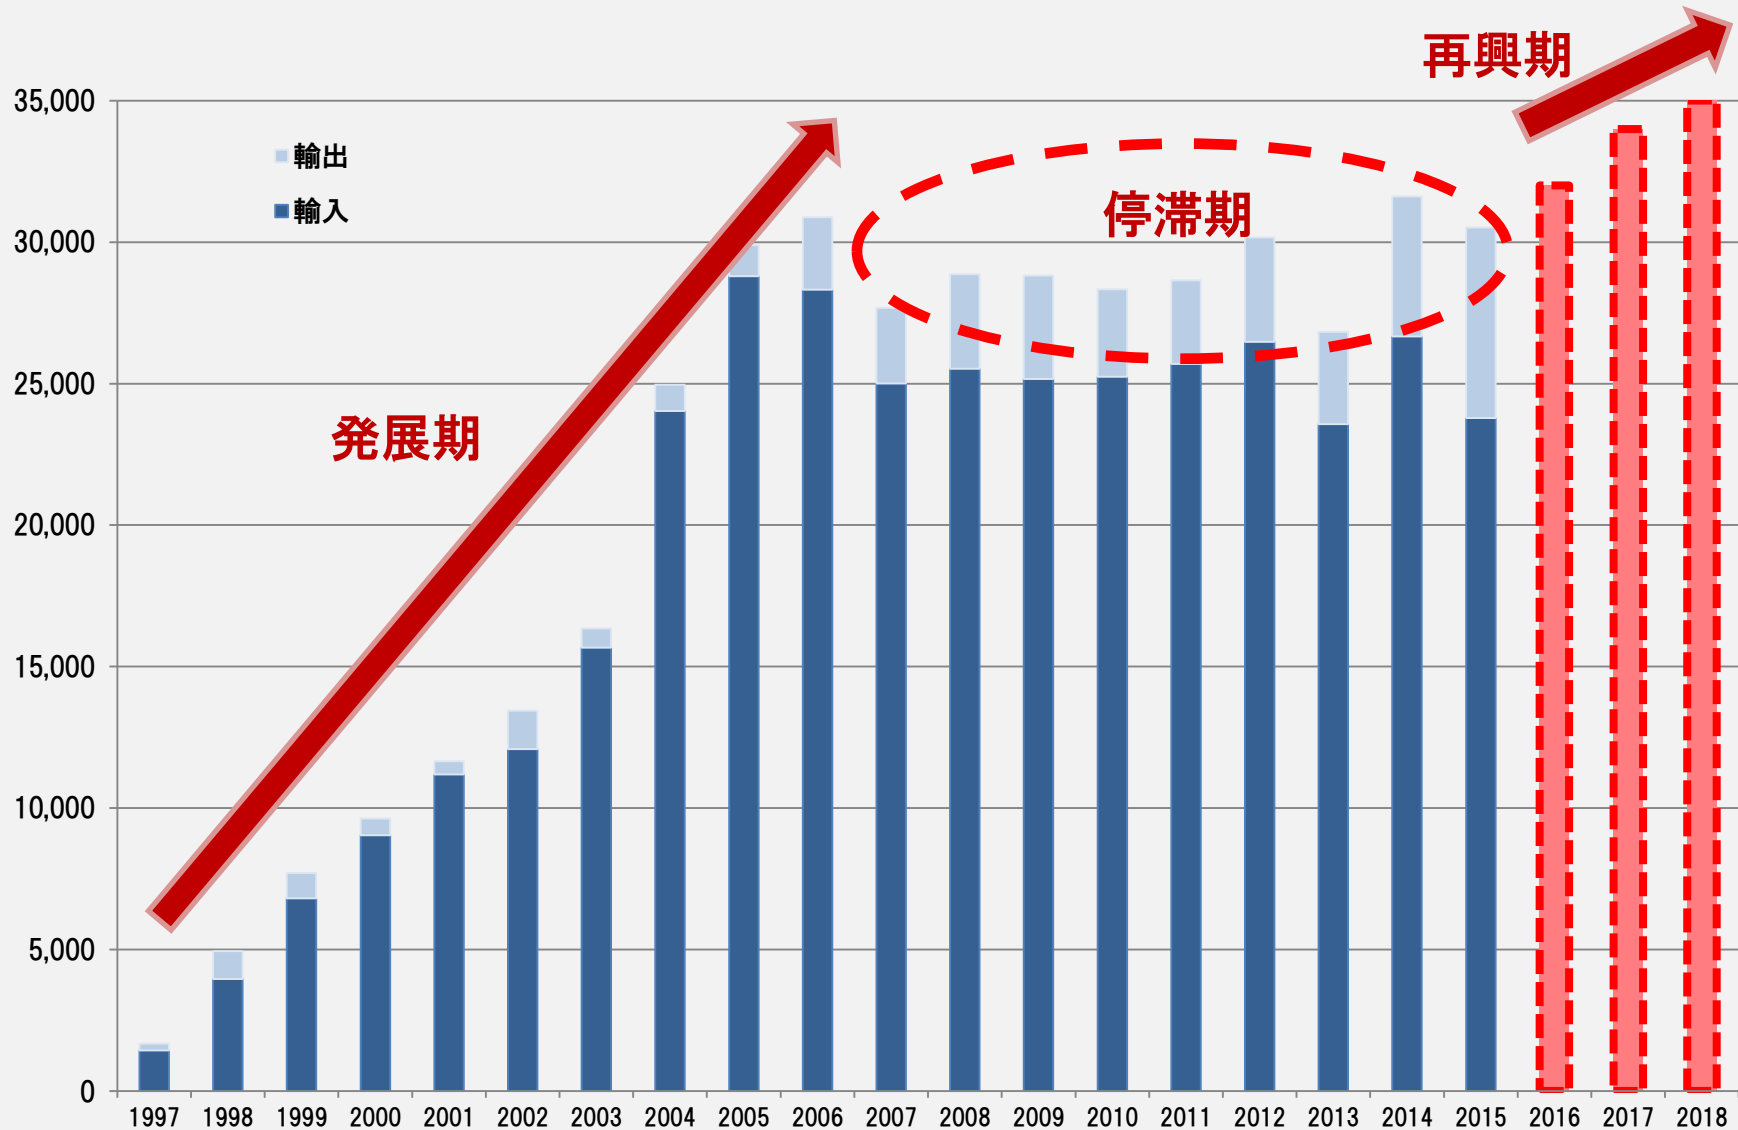

釜山航路が増便されることにより、貨物量の増加が期待されます。