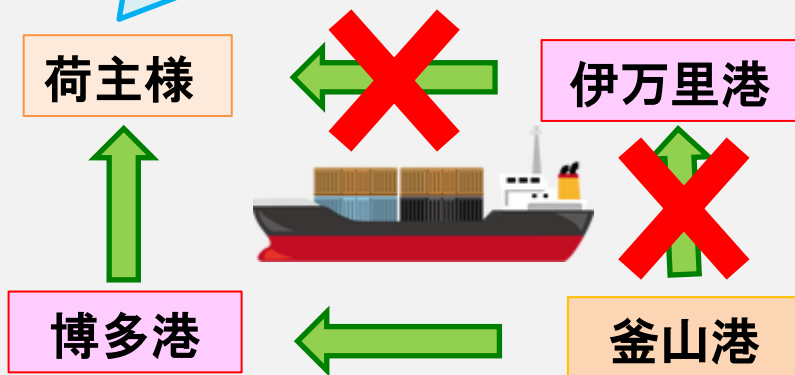

伊万里港の釜山航路が週3便に増便されます！

～伊万里港の利便性が大幅に向上～

地域交流部 港湾課

【これまで】伊万里港～韓国間で2航路週2便が就航
 【10月～】釜山航路を増便して2航路週3便

釜山航路が増便されることにより、輸出入が便利になります！

■輸入例

今まで

伊万里港には火曜日に到着しないので博多港を使おう。

10月～

伊万里港でも火曜日に到着できるから伊万里港を使おう。

今までやむを得ず博多港を利用されていた荷主様が、10月以降は伊万里港を利用できるようになります。

釜山航路が増便されることにより、貨物量の増加が期待されます。

**来年開港50周年の節目を迎える伊万里港は
県内企業の皆さまをしっかりと支えられるよう、
更なる飛躍を目指し積極的に取り組んで参ります。**

お問い合わせ先

佐賀県 地域交流部 港湾課

TEL:0952-25-7163 FAX:0952-25-7315