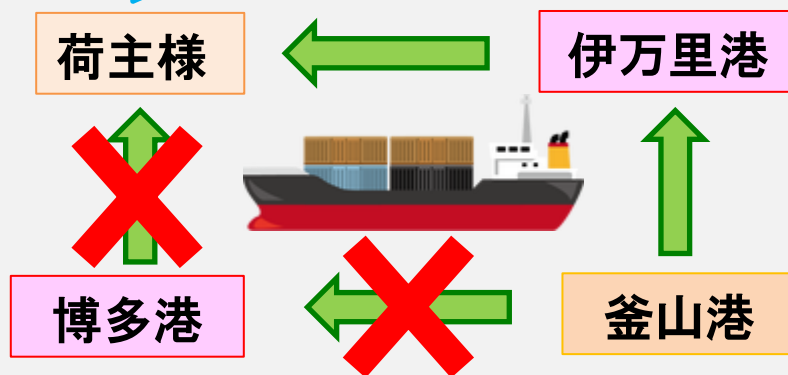

伊万里港の釜山航路が週3便に増便されます！

～伊万里港の利便性が大幅に向上～

地域交流部 港湾課

【これまで】伊万里港～韓国間で2航路週2便が就航
 【10月～】釜山航路を増便して2航路週3便

釜山航路が増便されることにより、輸出入が便利になります！

■輸入例

今まで

伊万里港には火曜日に到着しないので博多港を使おう。

10月～

伊万里港でも火曜日に到着できるから伊万里港を使おう。

今までやむを得ず博多港を利用されていた荷主様が、10月以降は伊万里港を利用できるようになります。

釜山航路が増便されることにより、貨物量の増加が期待されます。

**来年開港50周年の節目を迎える伊万里港は
県内企業の皆さまをしっかりと支えられるよう、
更なる飛躍を目指し積極的に取り組んで参ります。**

お問い合わせ先

佐賀県 地域交流部 港湾課

TEL:0952-25-7163 FAX:0952-25-7315