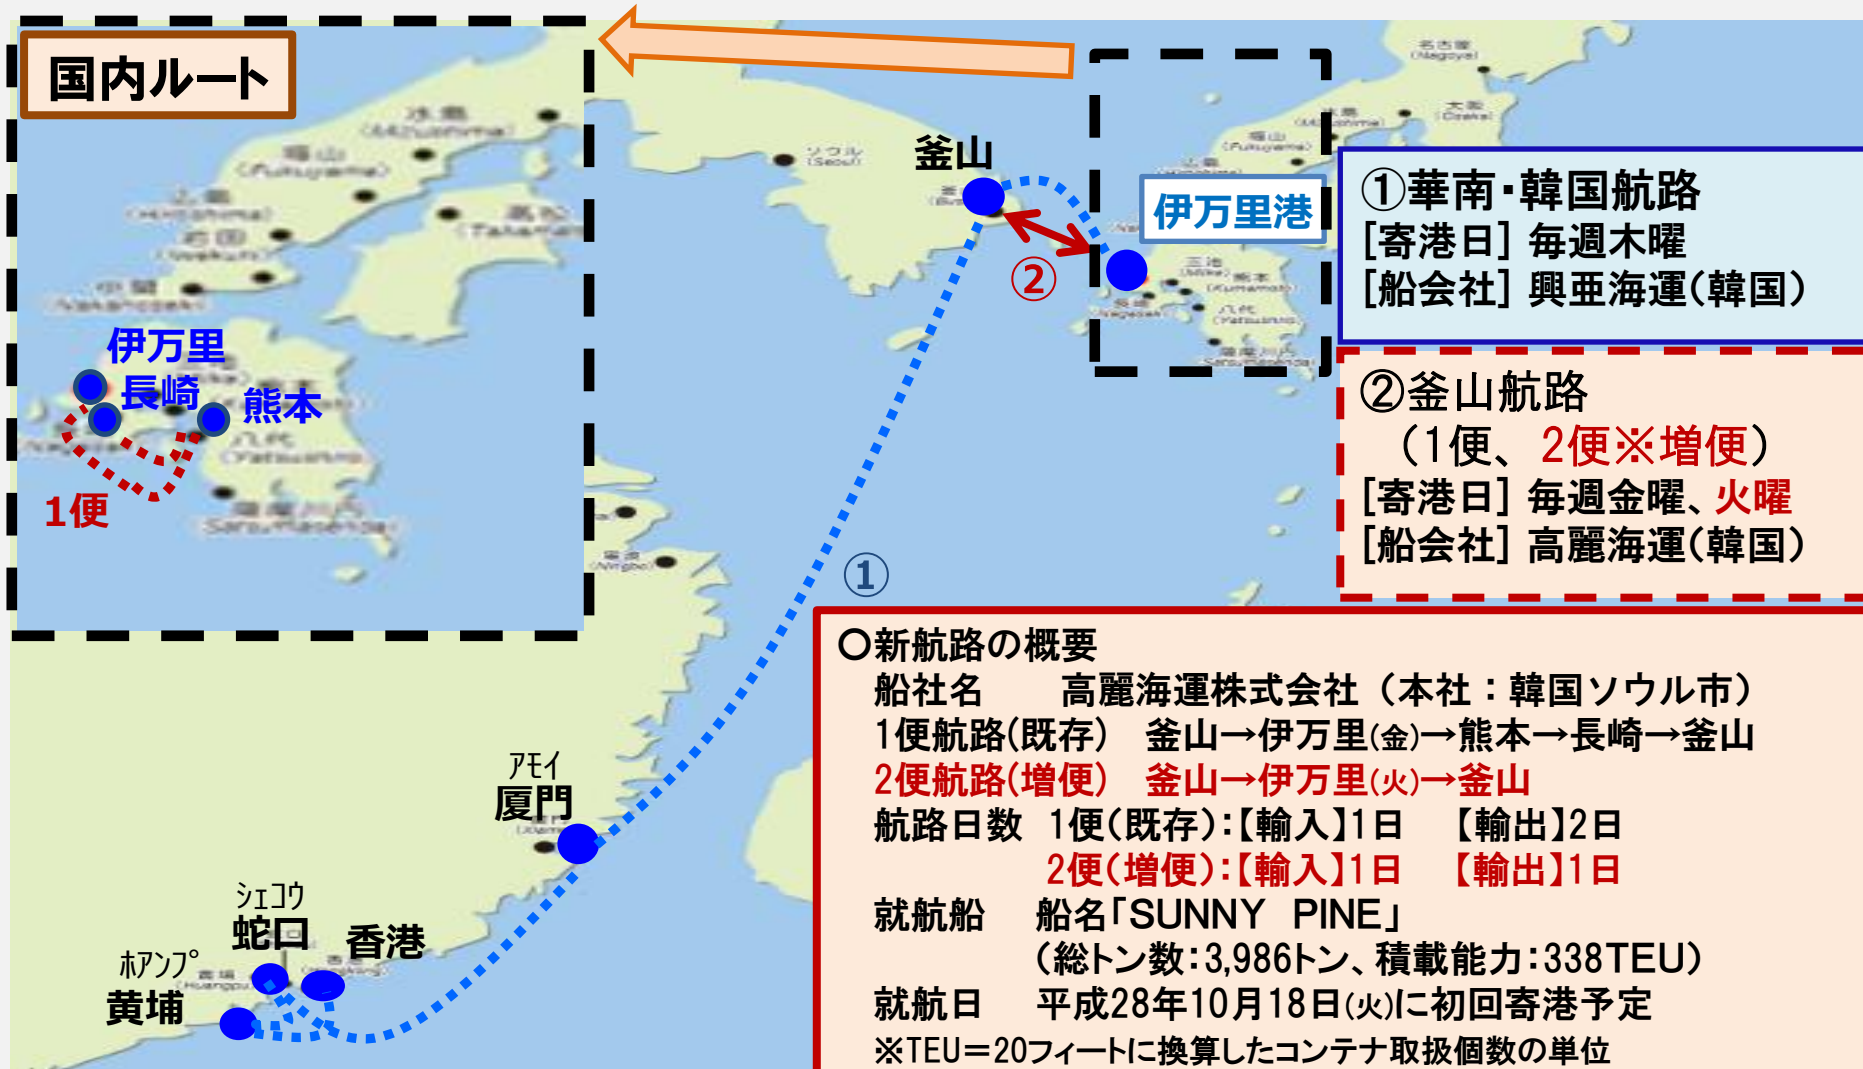

伊万里港の釜山航路が週3便に増便されます！

～伊万里港の利便性が大幅に向上～

地域交流部 港湾課

【これまで】伊万里港～韓国間で2航路週2便が就航
 【10月～】釜山航路を増便して2航路週3便

釜山航路が増便されることにより、輸出入が便利になります！

■輸入例

今まで

伊万里港には火曜日に到着しないので博多港を使おう。

10月～

伊万里港でも火曜日に到着できるから伊万里港を使おう。

今までやむを得ず博多港を利用されていた荷主様が、10月以降は伊万里港を利用できるようになります。

釜山航路が増便されることにより、貨物量の増加が期待されます。

**来年開港50周年の節目を迎える伊万里港は
県内企業の皆さまをしっかりと支えられるよう、
更なる飛躍を目指し積極的に取り組んで参ります。**

お問い合わせ先

佐賀県 地域交流部 港湾課

TEL:0952-25-7163 FAX:0952-25-7315