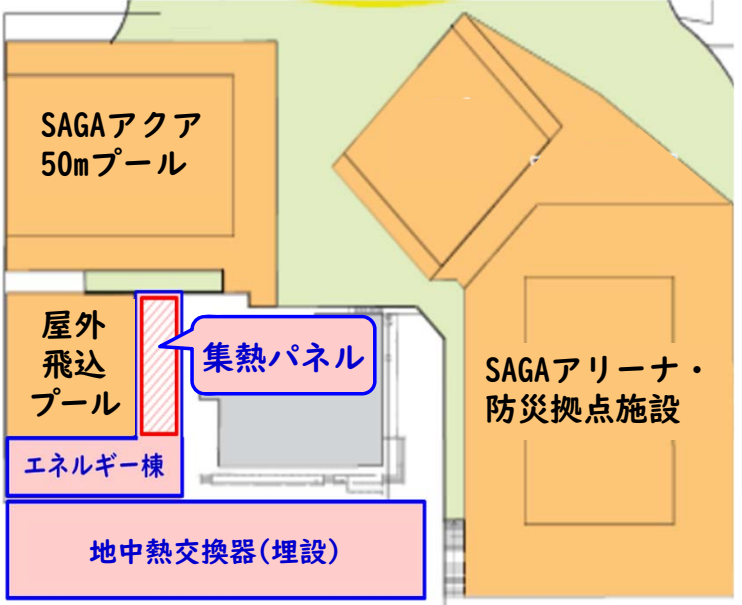

学生・求職者にとって
介護現場での就労
イメージが描きやすく！

漠然としたマイナス
イメージを払拭！

法人・事業所情報

勤務条件

《サイトURL》
<https://saganokaigo.jp/>

新規採用情報

職員情報

キャリアパス情報

介護事業所にとって

就労環境改善や
人材育成に対する
取組の応援に！

知ってください！ 感動と成長を実感できる介護の魅力

夢や感動を生み出す「さが躍動」の象徴的なエリア
 SAGAサンライズパークで**太陽**と**大地**の**熱**を利用します

太陽熱利用設備
 太陽の熱で不凍液等を温めて**空調**や**給湯**の熱源に利用

集熱パネル
 吸収式冷水機

井水熱利用設備
 既存井戸の地下水を**空調**や**プール**補給水加温の熱源にも利用

ヒートポンプ
 帯水層

出典：地中熱利用促進協会HP

地中熱利用設備
 地下に不凍液を循環させて得た熱を**空調**の熱源に利用

ヒートポンプ
 地中熱交換器

出典：地中熱利用促進協会HP

整備費約4.5億円は経済産業省の補助金を活用
 (エネルギー構造高度化・転換理解促進事業補助金)

- SAGAサンライズパークを再エネ**熱利用**のシンボルに！
- スポーツや文化芸術による夢と感動を下支え
 - 施設のBCP機能が向上
 - 施設見学ツアーの実施で
 - ・環境学習の機会を提供
 - ・熱利用の需要喚起に貢献
 - 新たな産業分野としてPR