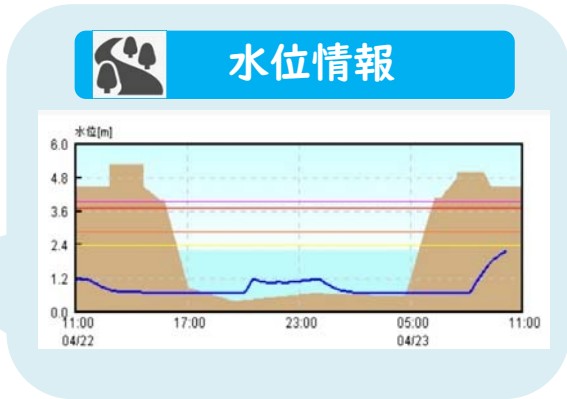

ヒートポンプ
 帯水層

出典：地中熱利用促進協会HP

地中熱利用設備
 地下に不凍液を循環させて得た熱を**空調**の熱源に利用

ヒートポンプ
 地中熱交換器

出典：地中熱利用促進協会HP

整備費約4.5億円は経済産業省の補助金を活用
 (エネルギー構造高度化・転換理解促進事業補助金)

- SAGAサンライズパークを再エネ**熱利用**のシンボルに！
- スポーツや文化芸術による夢と感動を下支え
 - 施設のBCP機能が向上
 - 施設見学ツアーの実施で
 - ・環境学習の機会を提供
 - ・熱利用の需要喚起に貢献
 - 新たな産業分野としてPR

引き続き**再エネ**を中心とした**社会**の実現に取り組みます

新エネルギー産業課
 SAGAサンライズパーク整備推進課

スマホ版河川情報 “すい坊くん” 6月1日リニューアル!

～ 身近な河川等の情報をいつでもどこでも閲覧できます ～

これまでの“すい坊くん”

大幅に機能UP

6月1日から

地図や「メニュー」から河川等のリアルな状況を確認

NEW 地図情報

NEW カメラ情報

NEW 他にこんな情報も!

スマホ用 ガラケー用

PCでも活用できます

すい坊くん

いざという時に命を守る情報。梅雨入り前に“すい坊くん”を登録!

佐賀県産みかん、4度目の宇宙へ！