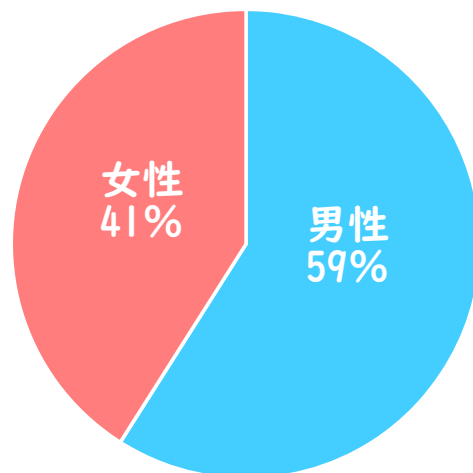

## 「SAGAナイトテラスチャレンジ」を実施中！

(5/22~6/6)

～ 店先の歩道を活用したオープンテラス運営の社会実験 ～

佐賀市中央大通り  
唐人町商店街区間  
参加12店舗  
協力1店舗

# みなさんから好評をいただいています！

## 年齢層

3分の2が30~40代

## 性別

男女比は6:4