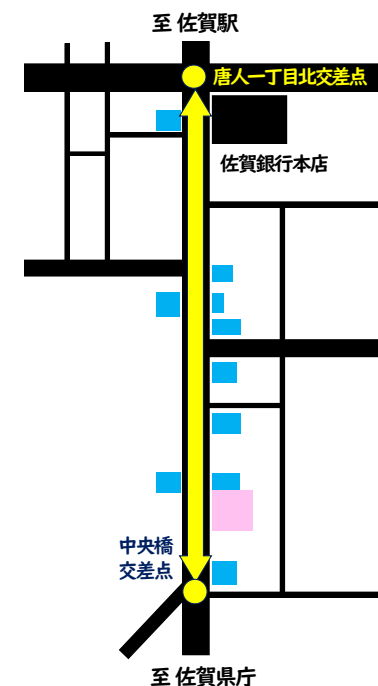

## 今は「支え愛活動」局面

---

感染防止に気をつけながら、  
社会経済活動をしっかり行っていく時期です

支え愛  
活動局面

巣ごもり  
局面

# 「支え愛」の気持ちで、外に足を運んでください

## 「SAGAナイトテラスチャレンジ」を実施中！

(5/22~6/6)

～ 店先の歩道を活用したオープンテラス運営の社会実験 ～

佐賀市中央大通り  
唐人町商店街区間  
参加12店舗  
協力1店舗