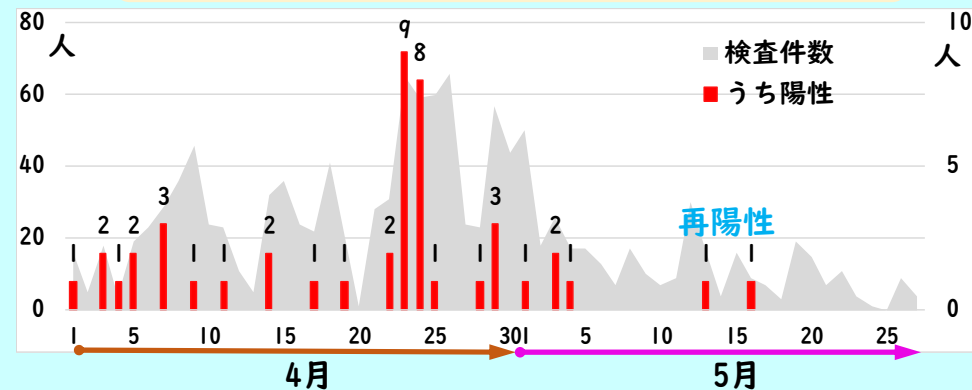

# 現在、新たな感染者の発生がない状況が続いています

## 佐賀県 新型コロナウイルス ボード

	5月21日	22日	23日	24日	25日	26日	27日
佐賀県感染者数 (PCR検査)	0 (7)	0 (11)	0 (4)	0 (1)	0 (0)	0 (9)	0 (4)
【参考】 福岡県感染者数 (うち北九州市)	0	0	4 (3)	4 (3)	6 (6)	2 (2)	8 (8)

入院者 (病床数 120)	9	9	9	9	8	7	7
ホテル療養	4	4	3	3	3	3	3
退院者累計	32	32	33	33	34	35	35

※県外者(県外入院)2名を除く

これまでの累計			
感染者数	47 (45)	PCR検査	1,390

※( )は実人数

## 入院者は減少、退院者は増加