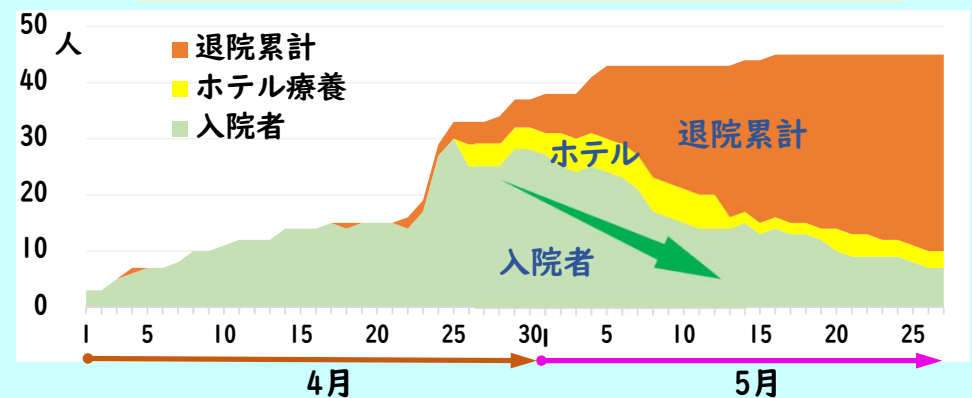

## 佐賀県 新型コロナウイルス ボード

	5月21日	22日	23日	24日	25日	26日	27日
佐賀県感染者数 (PCR検査)	0 (7)	0 (11)	0 (4)	0 (1)	0 (0)	0 (9)	0 (4)
【参考】 福岡県感染者数 (うち北九州市)	0	0	4 (3)	4 (3)	6 (6)	2 (2)	8 (8)

入院者 (病床数 120)	9	9	9	9	8	7	7
ホテル療養	4	4	3	3	3	3	3
退院者累計	32	32	33	33	34	35	35

※県外者(県外入院)2名を除く

これまでの累計			
感染者数	47 (45)	PCR検査	1,390

※( )は実人数

## 新規感染者は5/5以降ゼロ (再陽性除く)

## 入院者は減少、退院者は増加