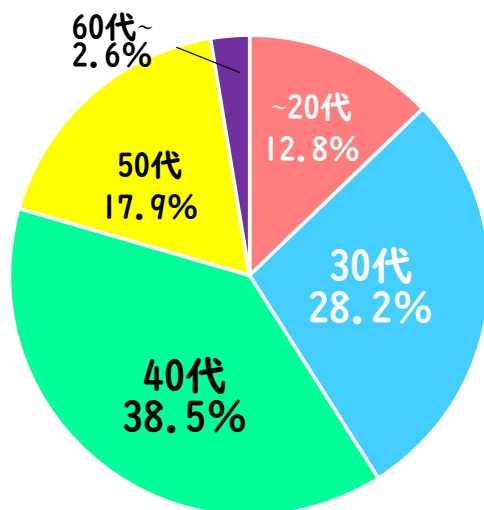

## 今は「支え愛活動」局面

---

感染防止に気をつけながら、  
社会経済活動をしっかり行っていく時期です

支え愛  
活動局面

巣ごもり  
局面

## 「SAGAナイトテラスチャレンジ」を実施中！

(5/22~6/6)

～ 店先の歩道を活用したオープンテラス運営の社会実験 ～

佐賀市中央大通り  
唐人町商店街区間  
参加12店舗  
協力1店舗

## 年齢層

3分の2が30~40代