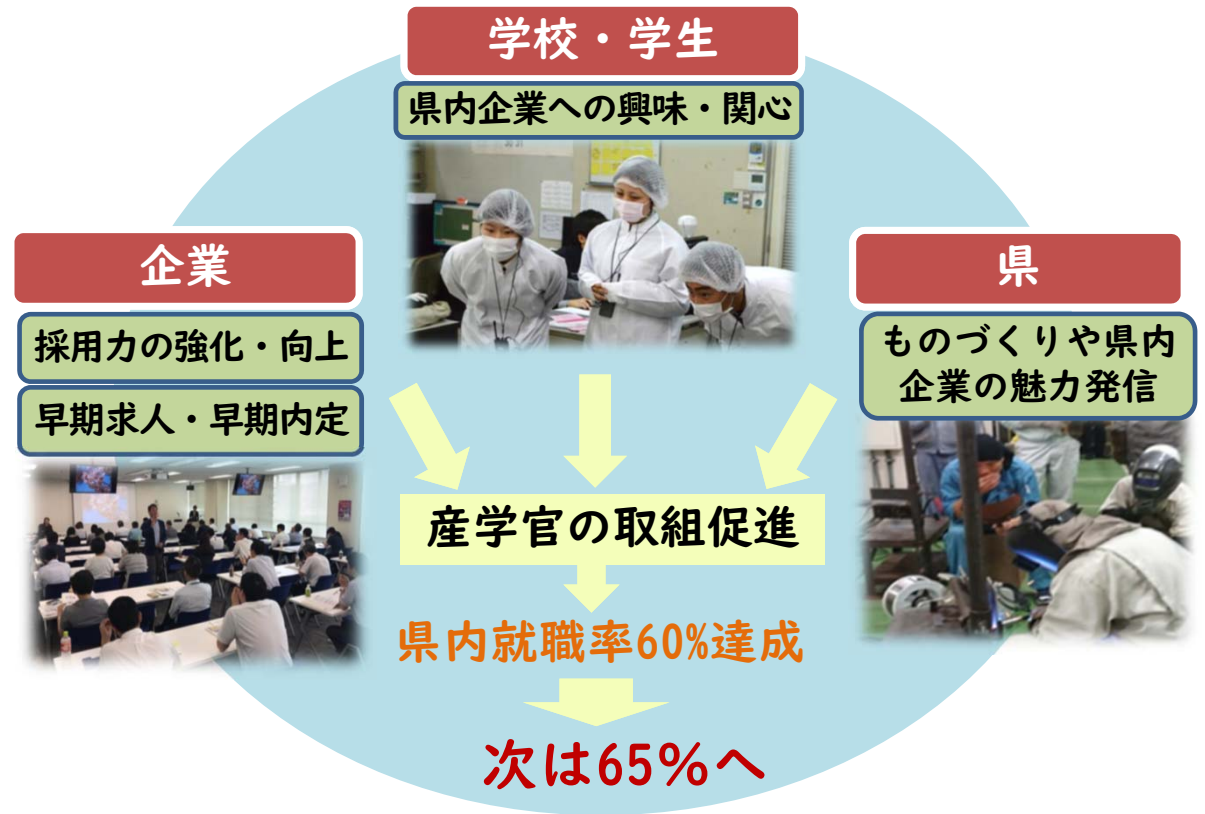

**「高校生と保護者のための
WEB合同企業紹介会」
を開催します！**

産業労働部 産業人材課

高校生の県内就職の一層の促進に向けて

プロジェクト60により 県内就職率60%を達成 ▶ 次は プロジェクト65 へ

卒業時県内就職率：学校基本調査（卒業年の5月1日現在）
R2.3は見込み

しかし、 本年度は「新型コロナウイルス感染症」が大きく影響

休校や様々な活動の停止で

- 対面で企業説明を受ける場の喪失
- 高校生が県内企業の魅力を知る機会の喪失

昨年12月	高校生 企業説明会	初開催
2月～3月	学校主催企業紹介会	中止
4月～5月	企業の学校訪問 学校の企業訪問	自粛
5月	企業と学校の紹介会	中止

- ☹️ 企業の人にいろいろ話を聞いてみたいのに…
- ☹️ (情報が少ないので) 有名な企業や先輩がいる企業に希望が集中するのでは…
- ☹️ 思い描いた求人が来ないのではないかと…
- ☹️ 企業研究が十分にできず、十分納得できないままに、就職先が決まってしまうのでは…