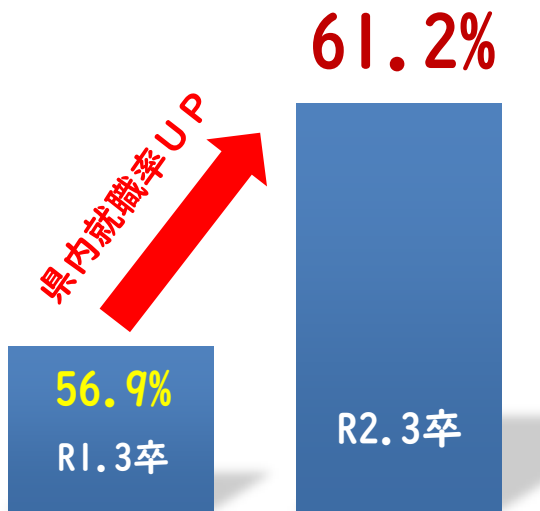

**「高校生と保護者のための
WEB合同企業紹介会」
を開催します！**

産業労働部 産業人材課

高校生の県内就職の一層の促進に向けて

プロジェクト60により 県内就職率60%を達成 ▶ 次は プロジェクト65 へ

卒業時県内就職率：学校基本調査（卒業年の5月1日現在）
R2.3は見込み

しかし、 本年度は「新型コロナウイルス感染症」が大きく影響

休校や様々な活動の停止で

- 対面で企業説明を受ける場の喪失
- 高校生が県内企業の魅力を知る機会の喪失