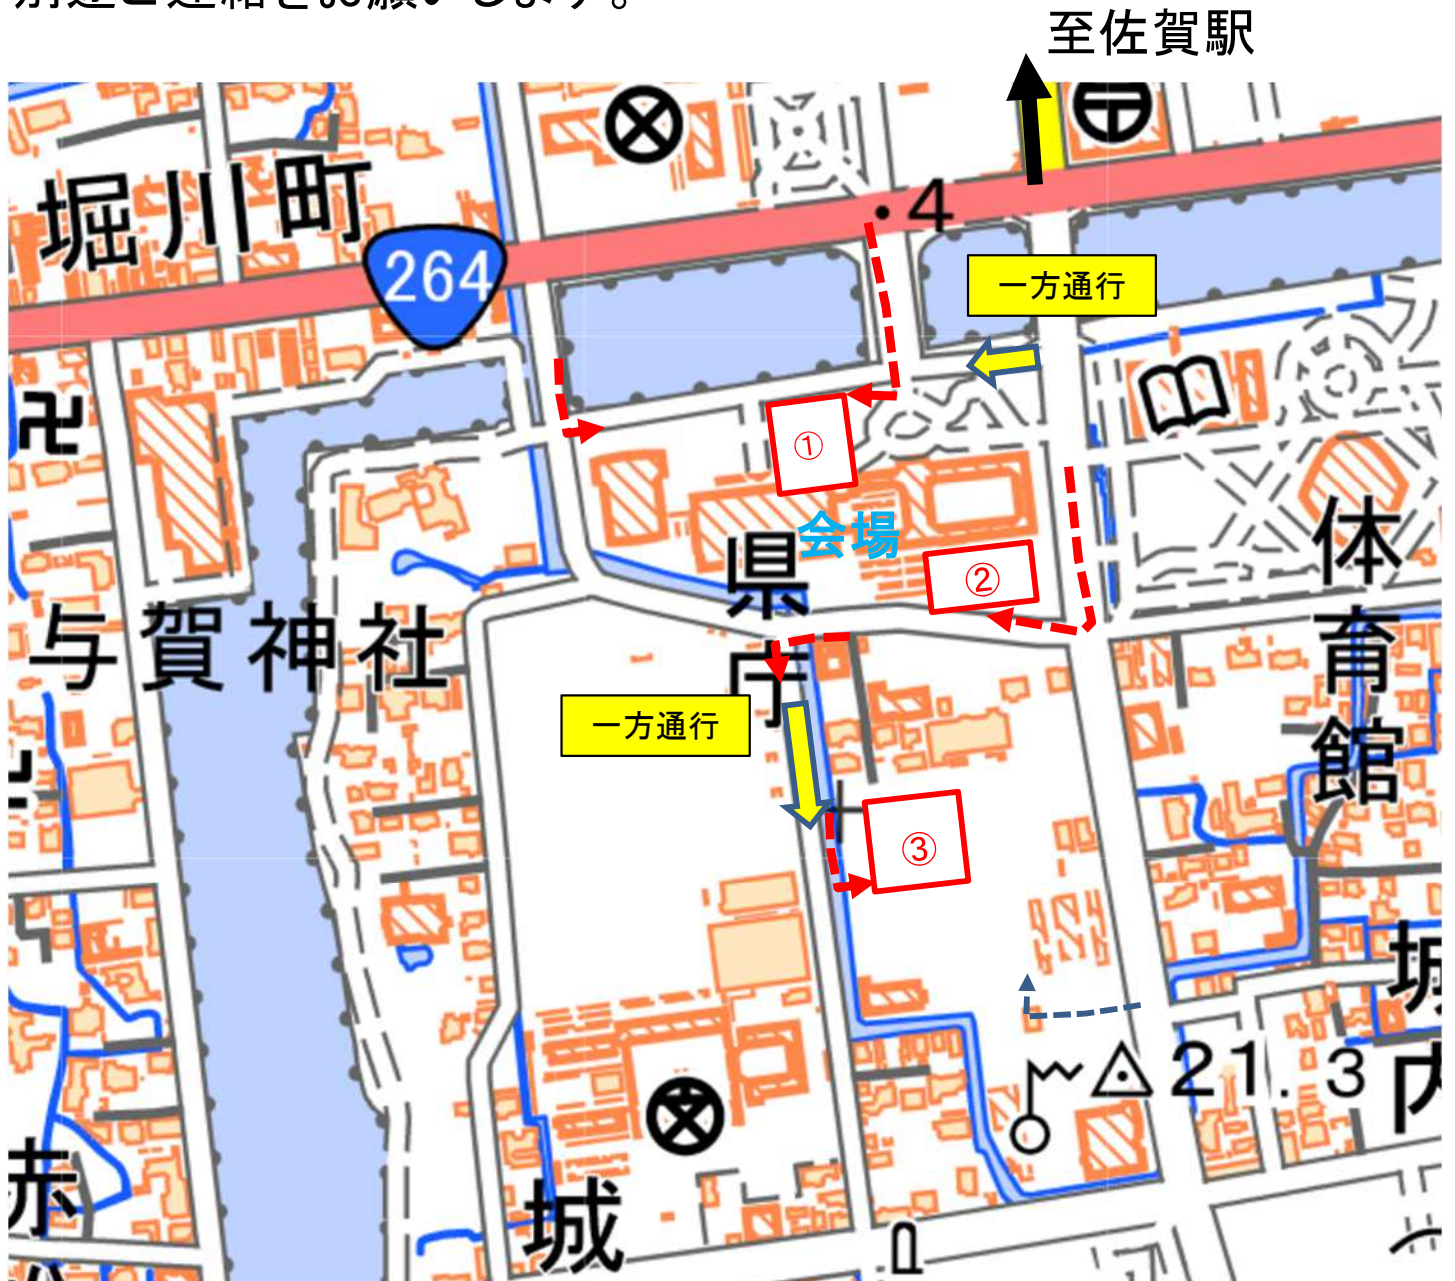

# ○駐車場位置図

駐車場は次の3箇所をご利用いただけます。

- ①県庁地下駐車場(警備室にて無料処理可能です)
- ②県庁旧館南側駐車場
- ③県庁職員駐車場内来訪者駐車場

※一方通行区間がありますので、ご確認のうえご来場願います。  
※大型バス等でご来場される場合は、駐車場の手配は必要のため別途ご連絡をお願いします。

地図データ(国土地理院)

(<https://maps.gsi.go.jp/#17/33.248380/130.299000/&base=std&ls=std&disp=1&vs=c1g1j0h0k0l0u0t0z0r0s0m0f1>)をもとに佐賀県河川砂防課作成