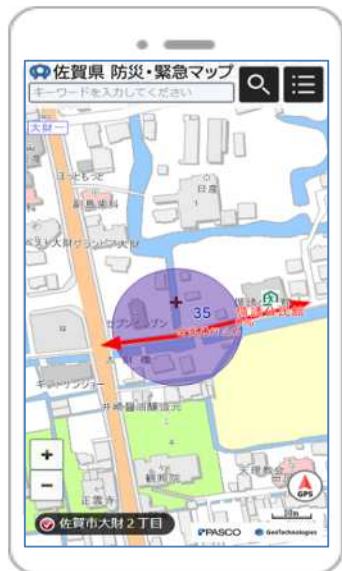

PC (ウェブ) 版

防災ネットあんあん版

※赤囲いが追加箇所になります。

※避難所等の情報は、収容率でマークの色が変化します。

PC (ウェブ) 版

防災ネットあんあん版

※通行止め情報は、区間が地図で確認できます。

※総合マップは、すべての情報を重ねて確認できます。