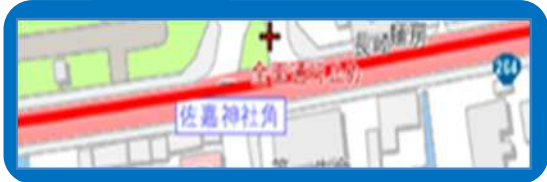

PC (ウェブ) 版

防災ネットあんあん版

※赤囲いが追加箇所になります。

※避難所等の情報は、収容率でマークの色が変化します。

PC (ウェブ) 版

防災ネットあんあん版

※通行止め情報は、区間が地図で確認できます。

※総合マップは、すべての情報を重ねて確認できます。