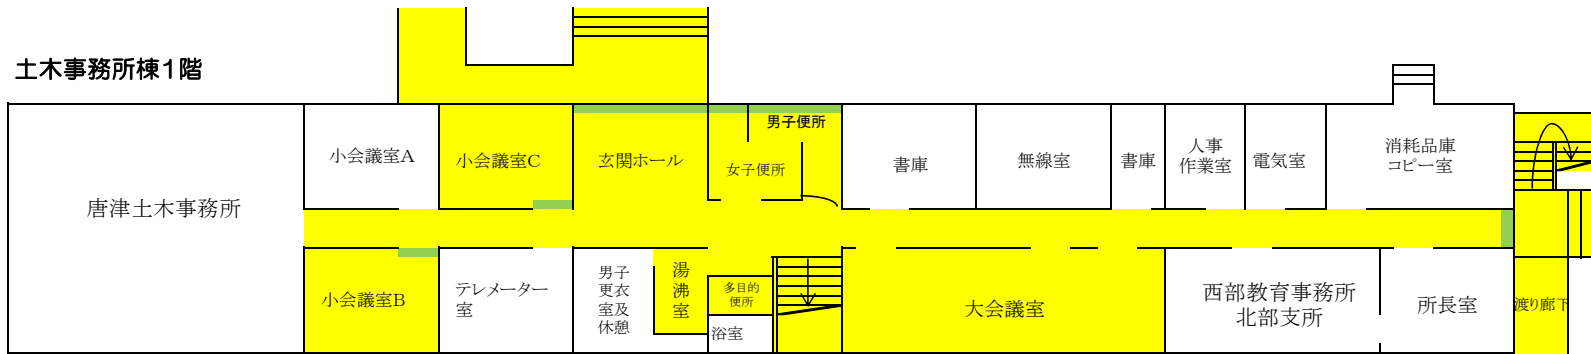

唐津総合庁舎 日常清掃範囲

唐津総合庁舎 定期清掃範囲 (4回:うち1回換気扇清掃)・窓ガラス清掃(1回)

土木事務所棟1階

土木事務所棟2階

唐津総合庁舎 清掃範囲

清掃範囲

除草・落葉
収集範囲

唐津湾 ↗

唐津市児童プール

唐津警察署

笠原建設(株)