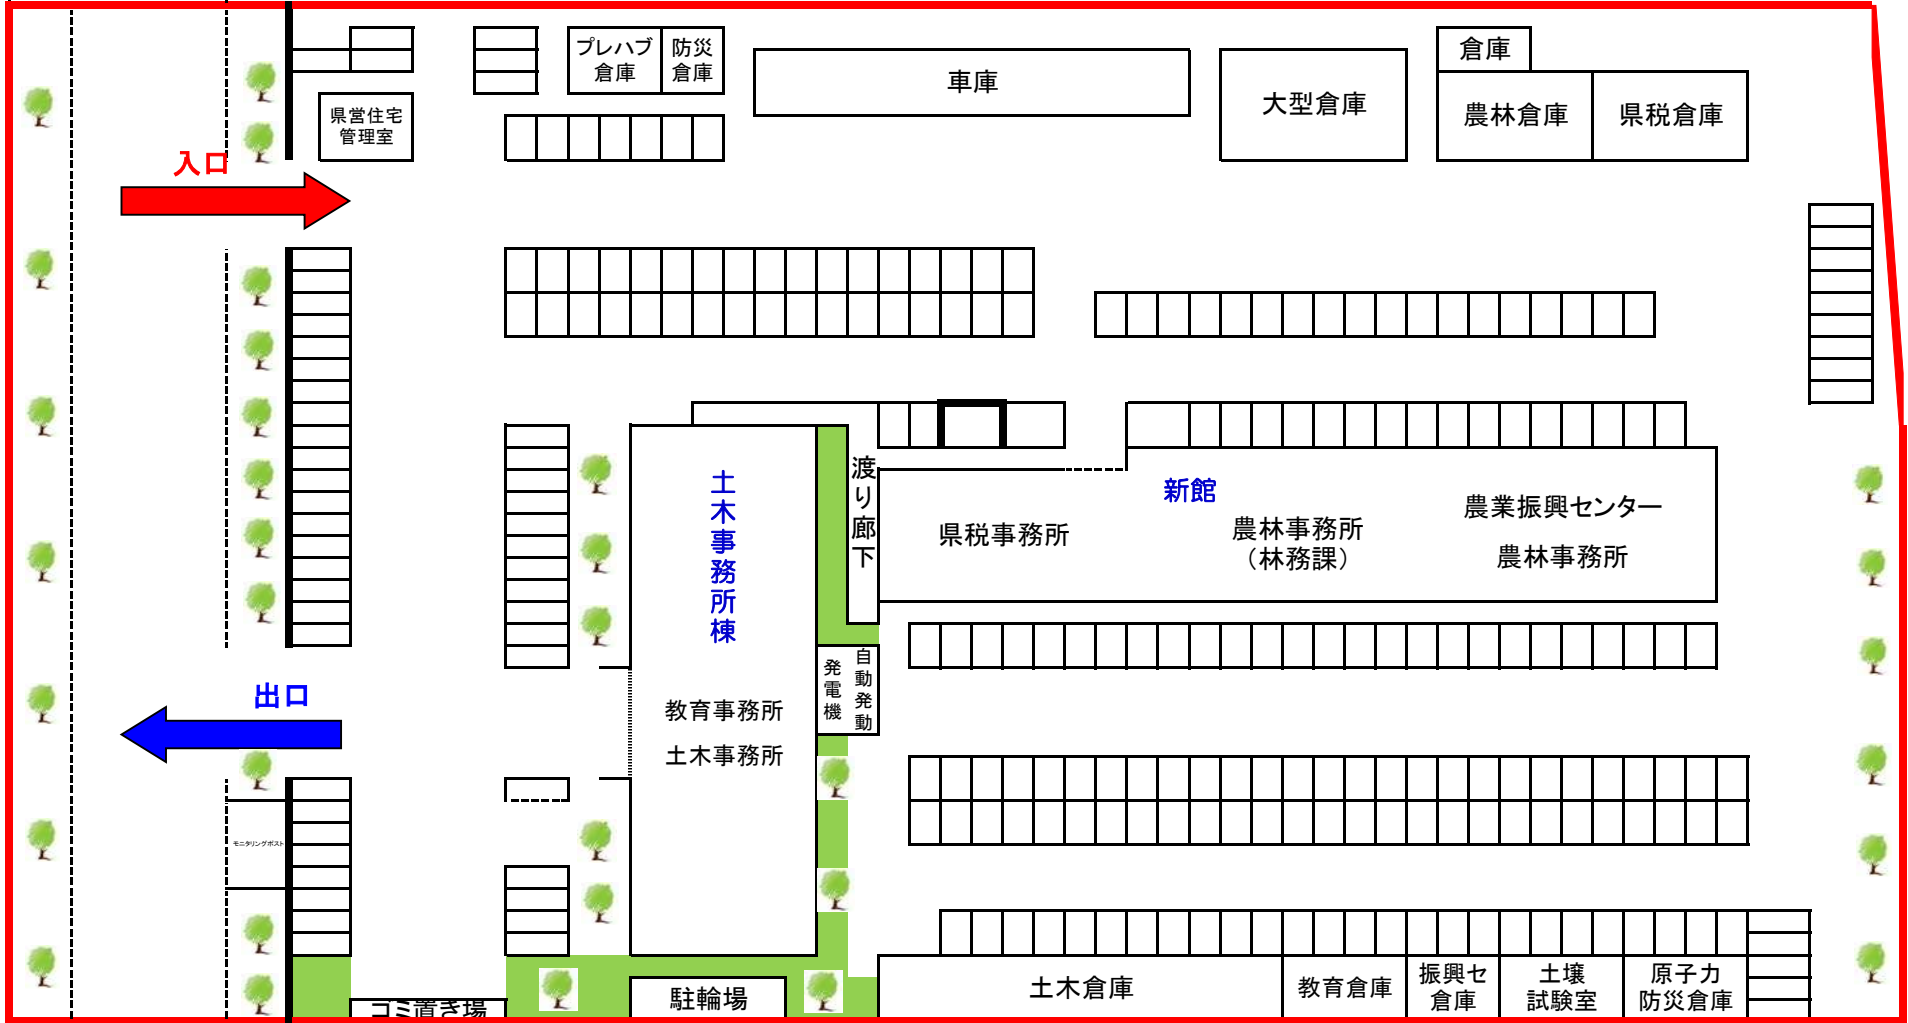

唐津総合庁舎 日常清掃範囲

唐津総合庁舎 定期清掃範囲 (4回:うち1回換気扇清掃)・窓ガラス清掃(1回)

土木事務所棟1階

土木事務所棟2階

唐津総合庁舎 清掃範囲

清掃範囲

除草・落葉
収集範囲

唐津湾 ↗

唐津市児童プール

唐津警察署

笠原建設(株)