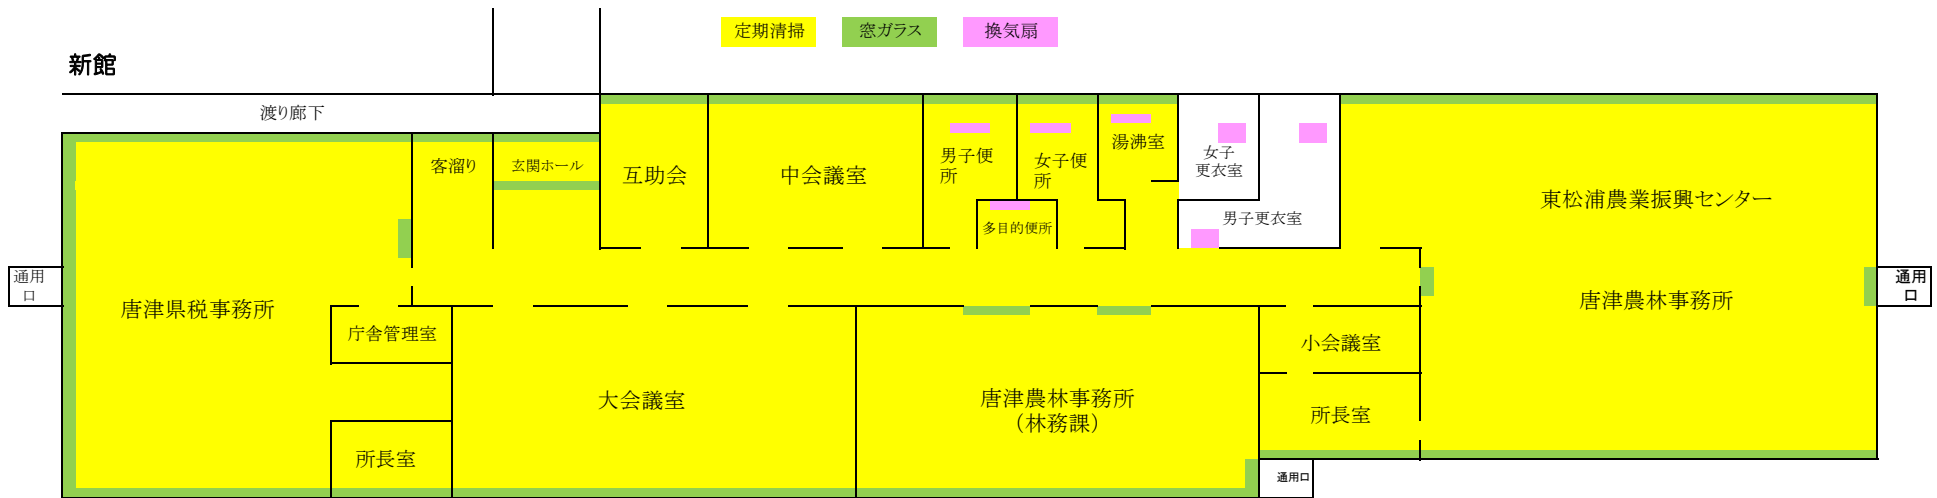

唐津総合庁舎 日常清掃範囲

唐津総合庁舎 定期清掃範囲 (4回:うち1回換気扇清掃)・窓ガラス清掃(1回)

土木事務所棟1階

土木事務所棟2階

唐津総合庁舎 清掃範囲

清掃範囲

除草・落葉
収集範囲

唐津湾 ↗

唐津市児童プール

唐津警察署

笠原建設(株)