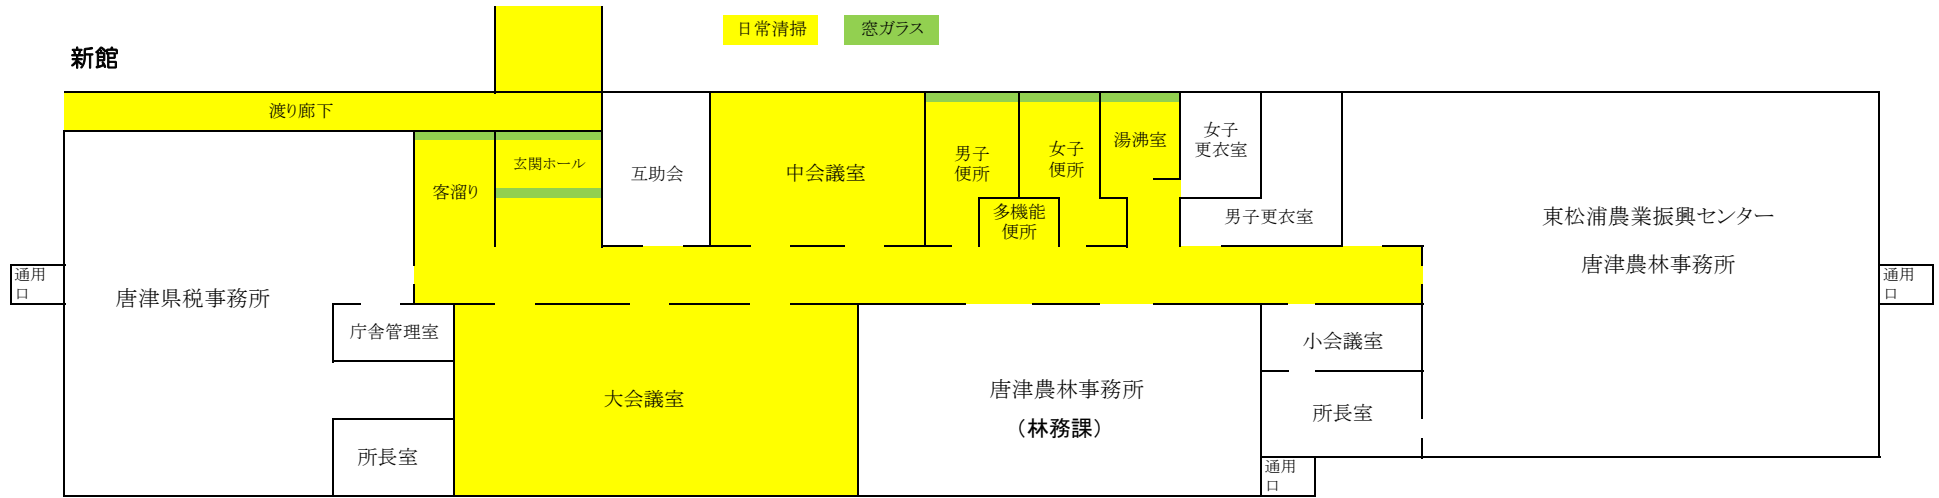

唐津総合庁舎 日常清掃範囲

唐津総合庁舎 定期清掃範囲 (4回:うち1回換気扇清掃)・窓ガラス清掃(1回)

土木事務所棟1階

土木事務所棟2階

唐津総合庁舎 清掃範囲

清掃範囲

除草・落葉
収集範囲

唐津湾 ↗

唐津市児童プール

唐津警察署

笠原建設(株)