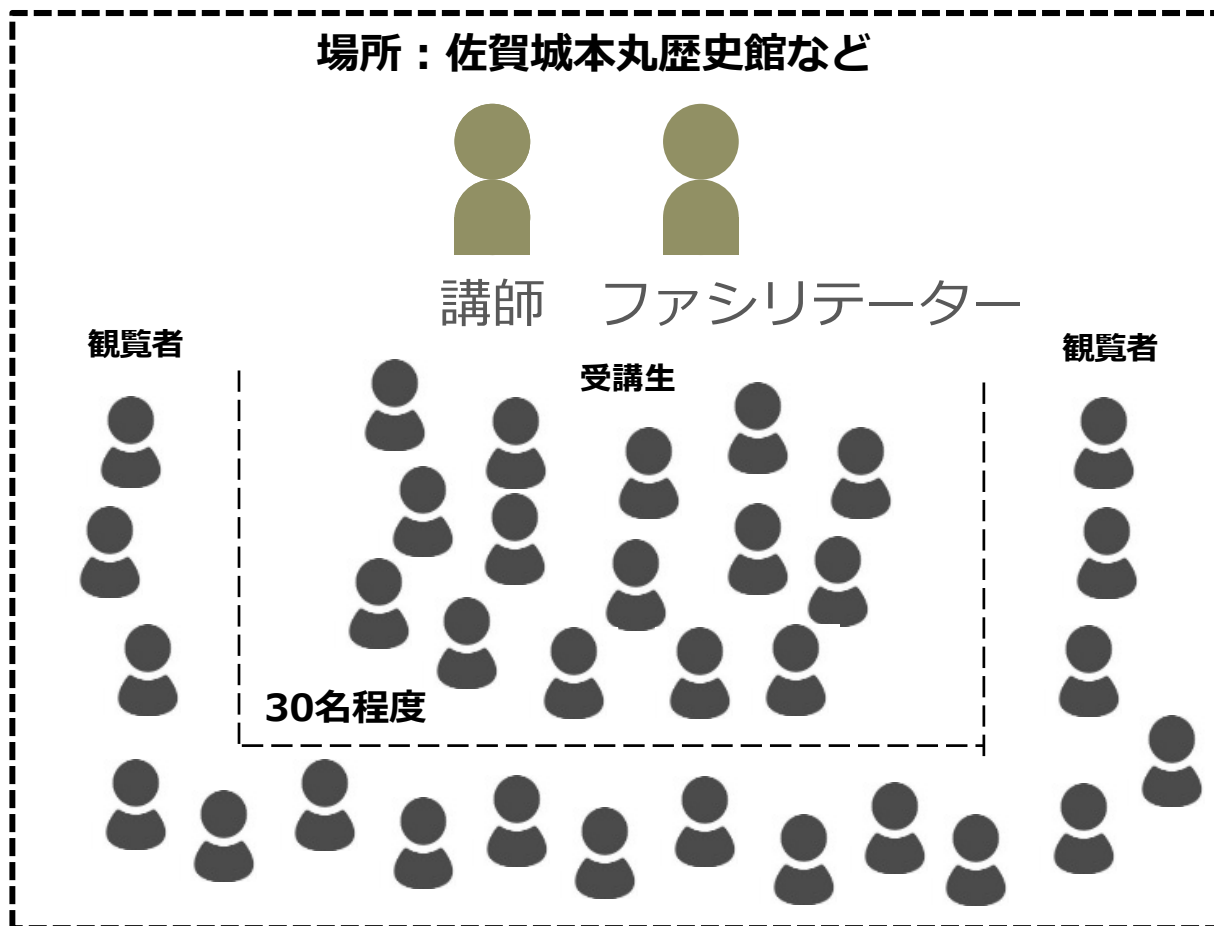

リアルタイム・現地講座イメージ（一例）

講座開催後、オンデマンド講座に活用

同時ネット配信

一般視聴者

「弘道館2」全体イメージ図

※全体イメージ図、リアルタイム・現地講座イメージ図は8月8日（火）時点のものであり、今後変更の可能性があります。

＜切磋琢磨、自学自習の場＞