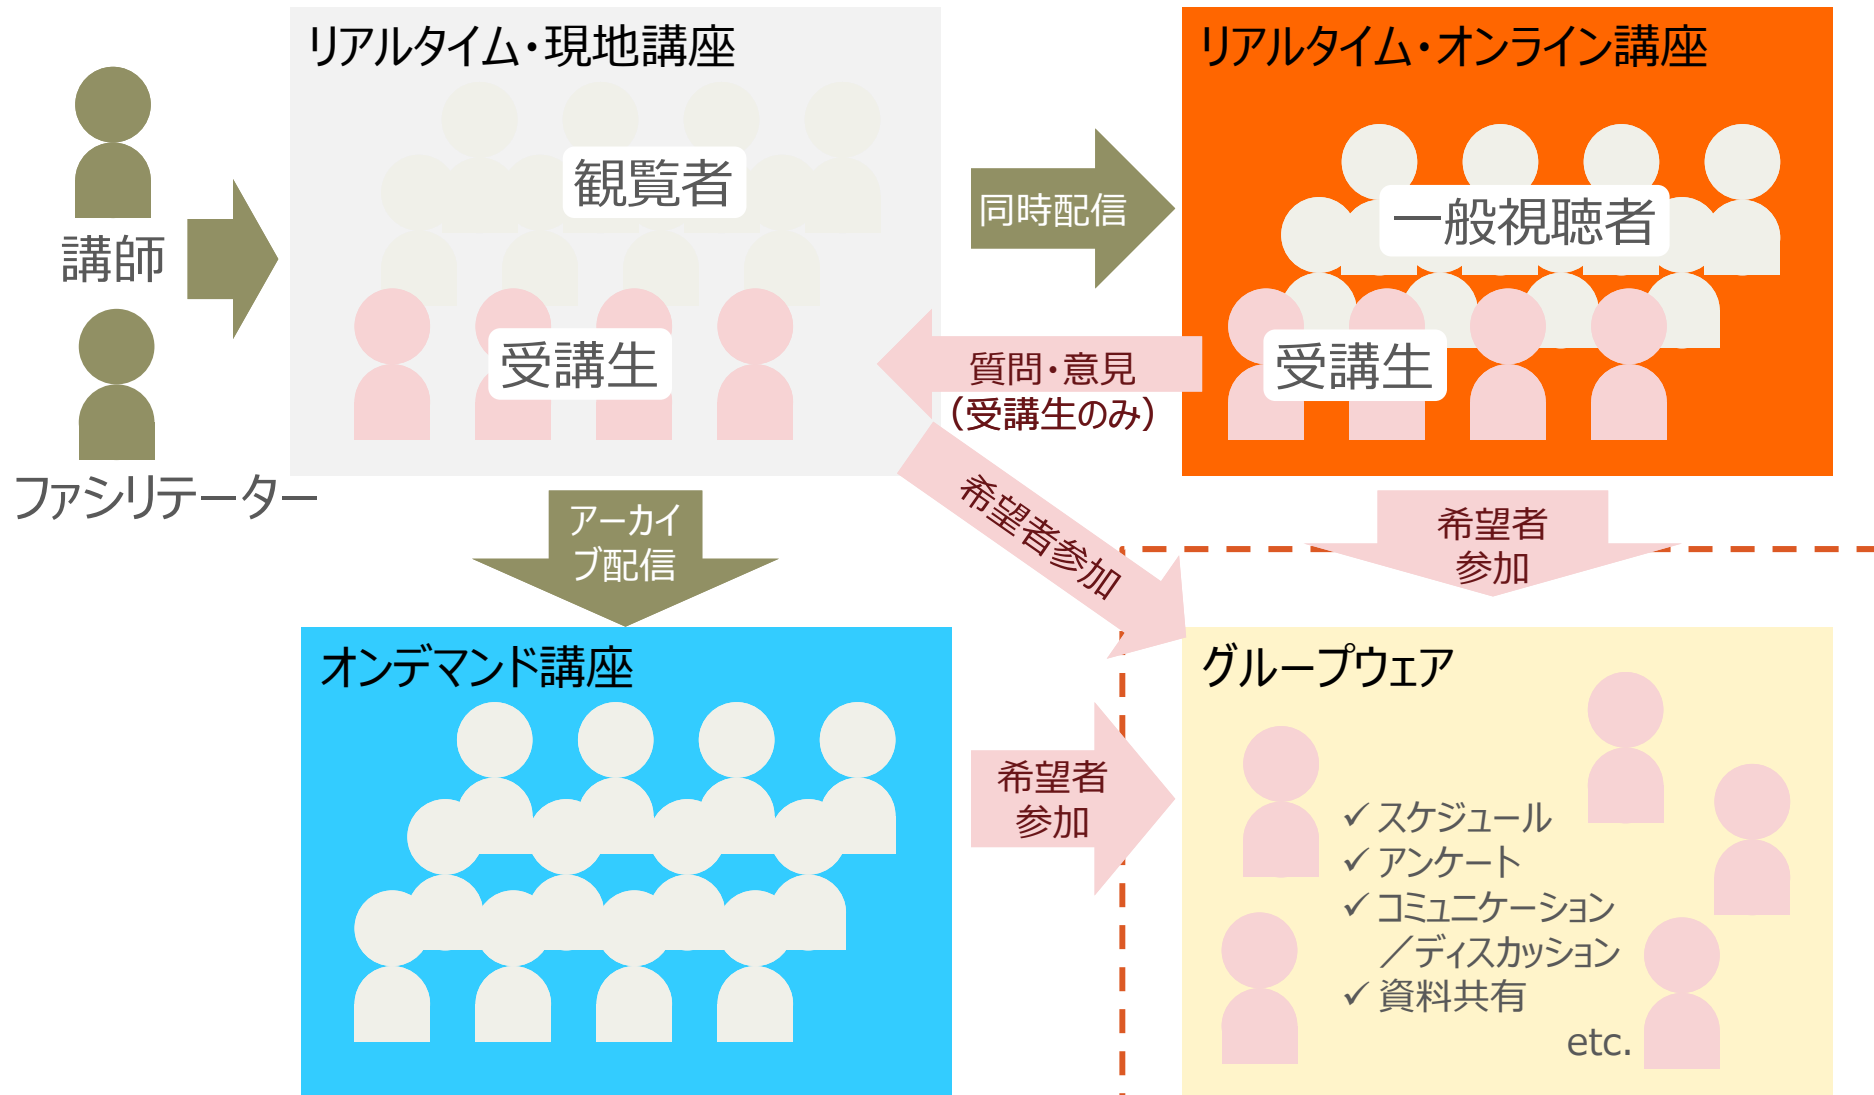

リアルタイム・現地講座イメージ（一例）

講座開催後、オンデマンド講座に活用

同時ネット配信

一般視聴者

「弘道館2」全体イメージ図

※全体イメージ図、リアルタイム・現地講座イメージ図は8月8日（火）時点のものであり、今後変更の可能性があります。

＜切磋琢磨、自学自習の場＞