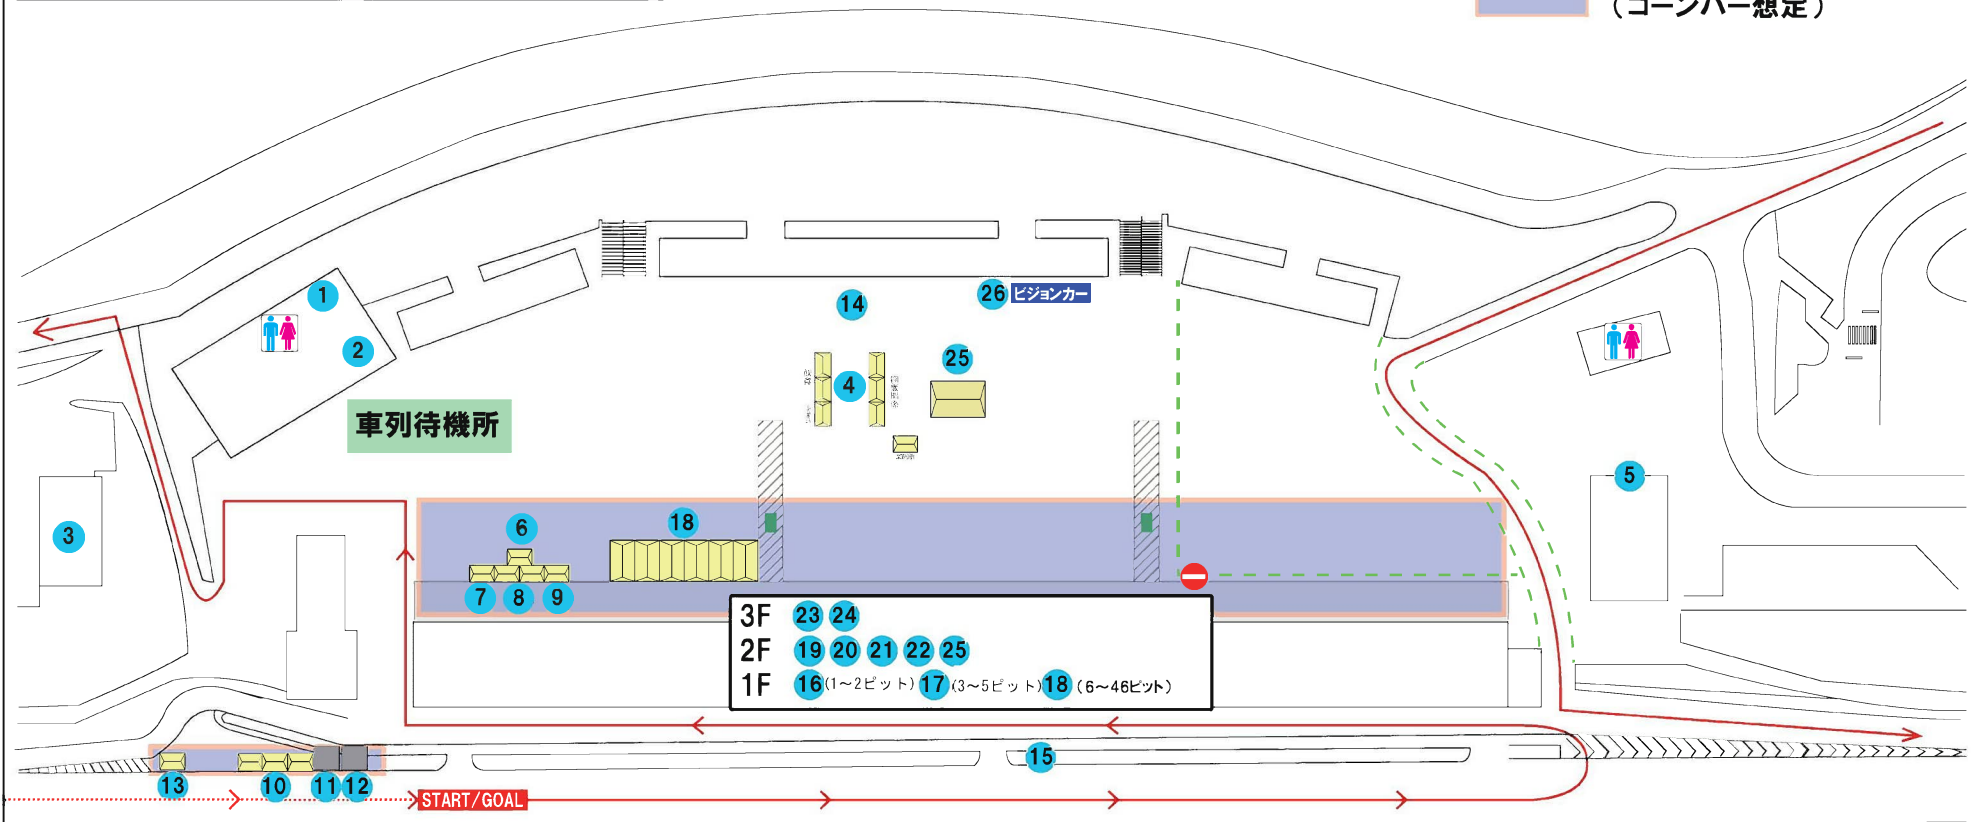

No	施設名称	No	施設名称	No	施設名称
1	諸会議会場兼控室	11	電子計測カメラタワー	21	女子更衣室(217)
2	車列備品置場	12	決勝審判台	22	実施本部員・視察員等関係者控室 (ハドックホール)
3	救護所	13	関門所	23	報道員控室(メディアセンター)
4	売店・ふるまい	14	式典会場	24	通告席中継本部
5	総合受付案内所	15	チーム補給所	25	休憩所
6	弁当引換所	16	実施本部	26	ビジョンカー
7	メカニック	17	競技本部(総務)		
8	検車場	18	各県チームピット		
9	選手招集所	19	来賓室(225・226・227)		
10	競技本部	20	男子更衣室(216)		

AD管理エリア
(コーンバー想定)

- 選手コース動線
- 大会役員・関係者・報道動線
- 一般動線

SAGA2024実行委員会事務局	SAGA 2024 国スボ 全障スボ <small>新しい大会へ。すべての人に、スポーツのチカラを。</small>	競技名	SAGA2024自転車（ロード・レース）競技会	縮尺	
		図面名	会場動線図	提出日	2022/2/28