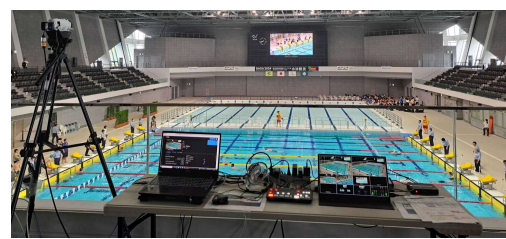

SAGA 2024 動画配信サポート事業 1 配信あたりのクルー・機材構成【案】別添2

カメラ台数は1面当たり2～4台程度

1 配信あたりのクルー

【プロスタッフ】

- ・統括スタッフ1名
- ・サポートスタッフ1名

【サガンティア】

- ・競技撮影サポーター1名
- ・1配信あたり4～5名想定