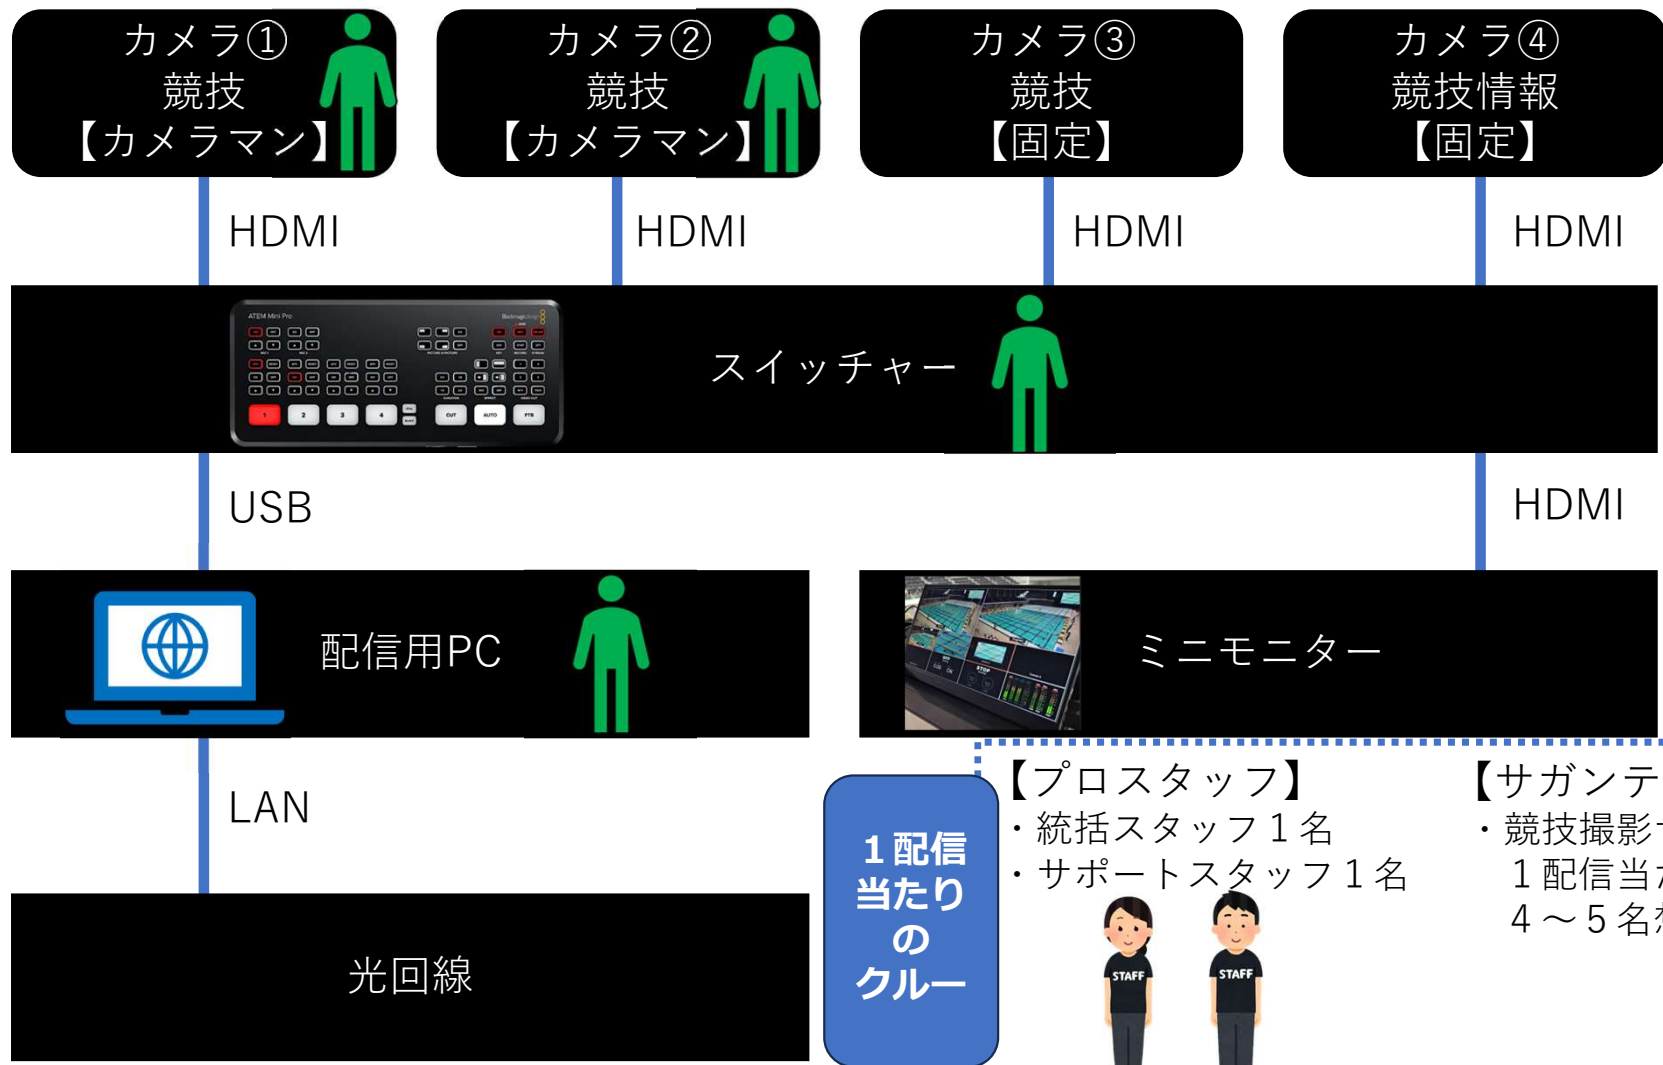

SAGA 2024 動画配信サポート事業 1 配信あたりのクルー・機材構成【案】別添2

カメラ台数は1面当たり2～4台程度

1 配信あたりのクルー

【プロスタッフ】

- ・統括スタッフ1名
- ・サポートスタッフ1名

【サガンティア】

- ・競技撮影サポーター1名
- ・1配信あたり4～5名想定