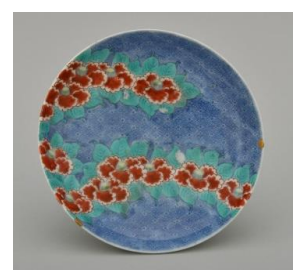

いろえつばきつなぎもんこざら
色絵椿繫文小皿

肥前 鍋島藩窯 1670～1690年代
佐賀県立九州陶磁文化館所蔵
赤戯幸コレクション