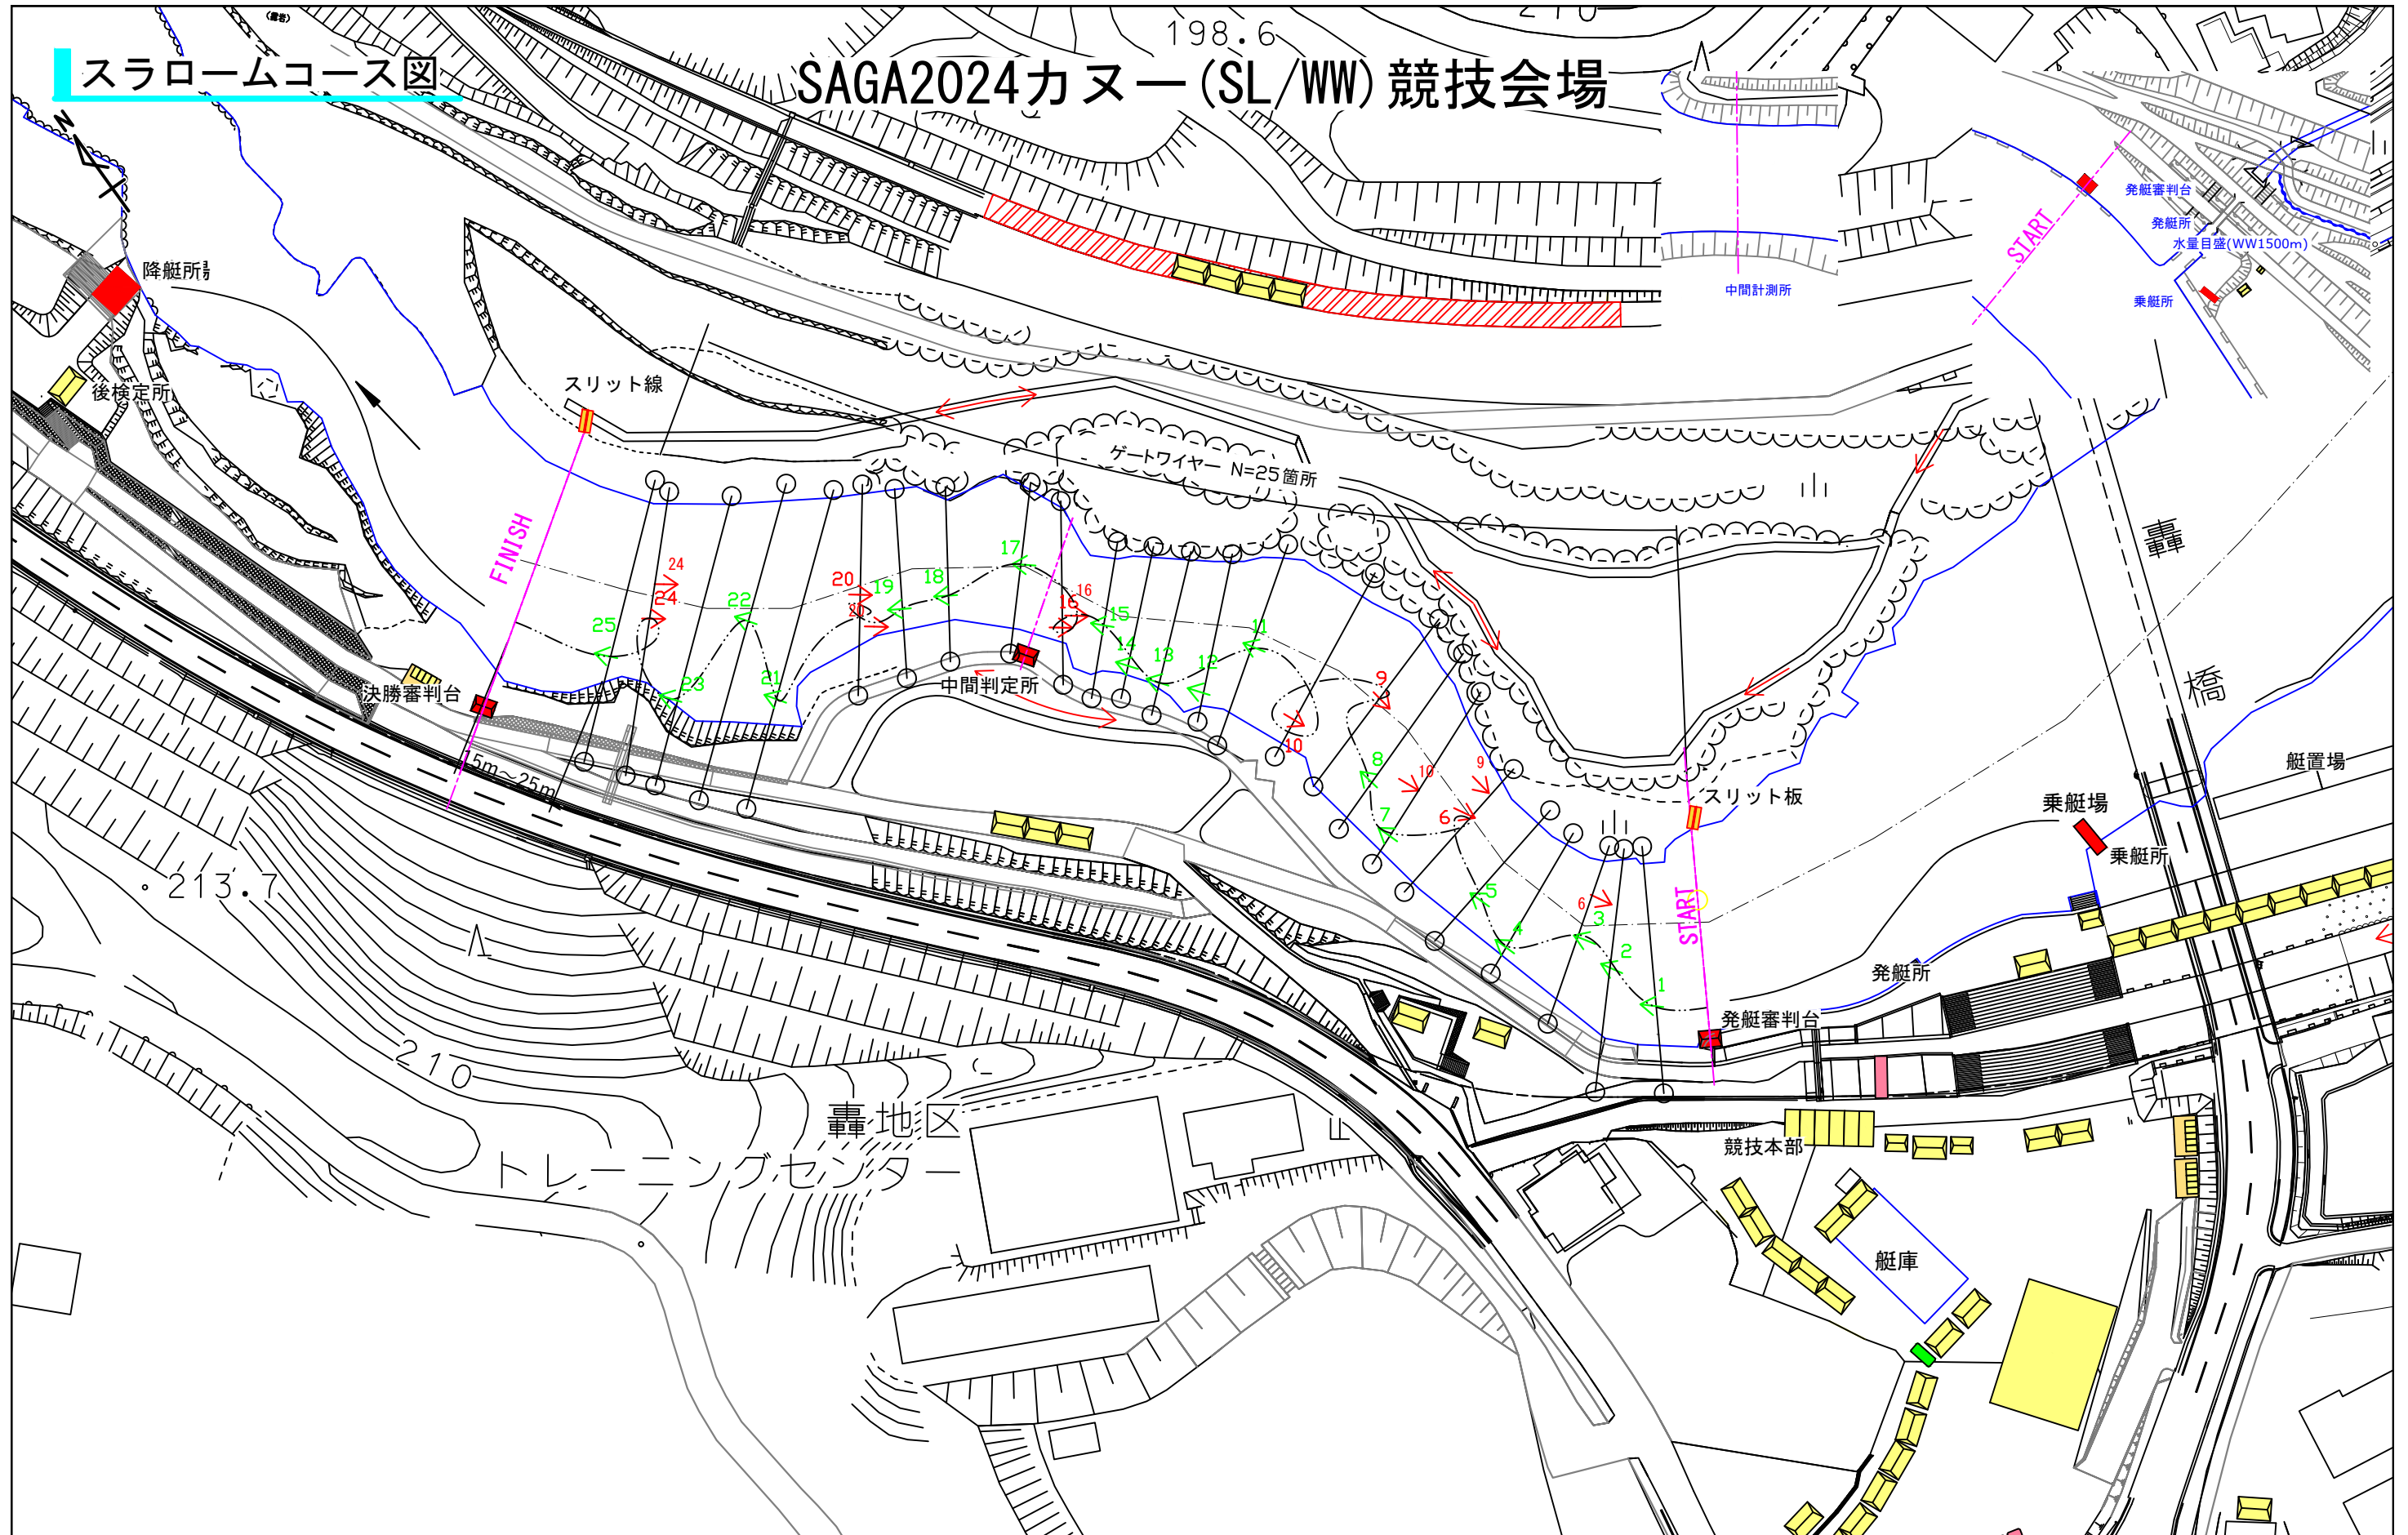

スラロームコース図

SAGA2024カヌー (SL/WW) 競技会場

佐賀県 SAGA2024 競技運営チーム

競技名 SAGA2024カヌー (SL/WW) 競技会場

縮尺

1/1000 (A3)

図面名 全体図 (湧水町轟の瀬特設カヌー競技場)