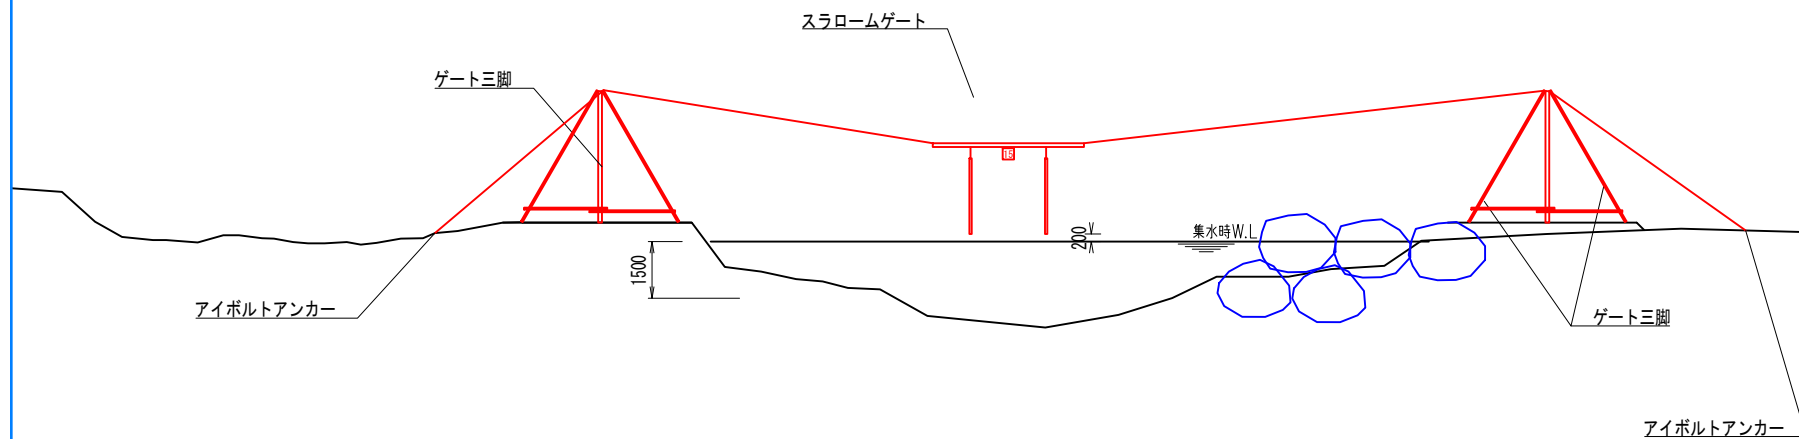

ゲート仕様図

SAGA2024カヌー (SL/WW) 競技会場

標準断面図
(ワイルドウォーター競技)

標準断面図
(スラローム競技)

スラロームゲート詳細図