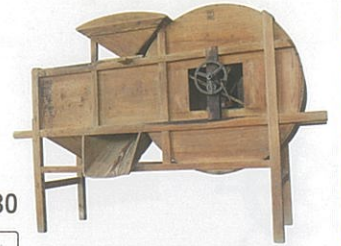

昔の道具で
だっこく体験!

7.31 水

①10:00~12:00 ②13:30~15:30

小学1~6年生 各30名 美術館ホール