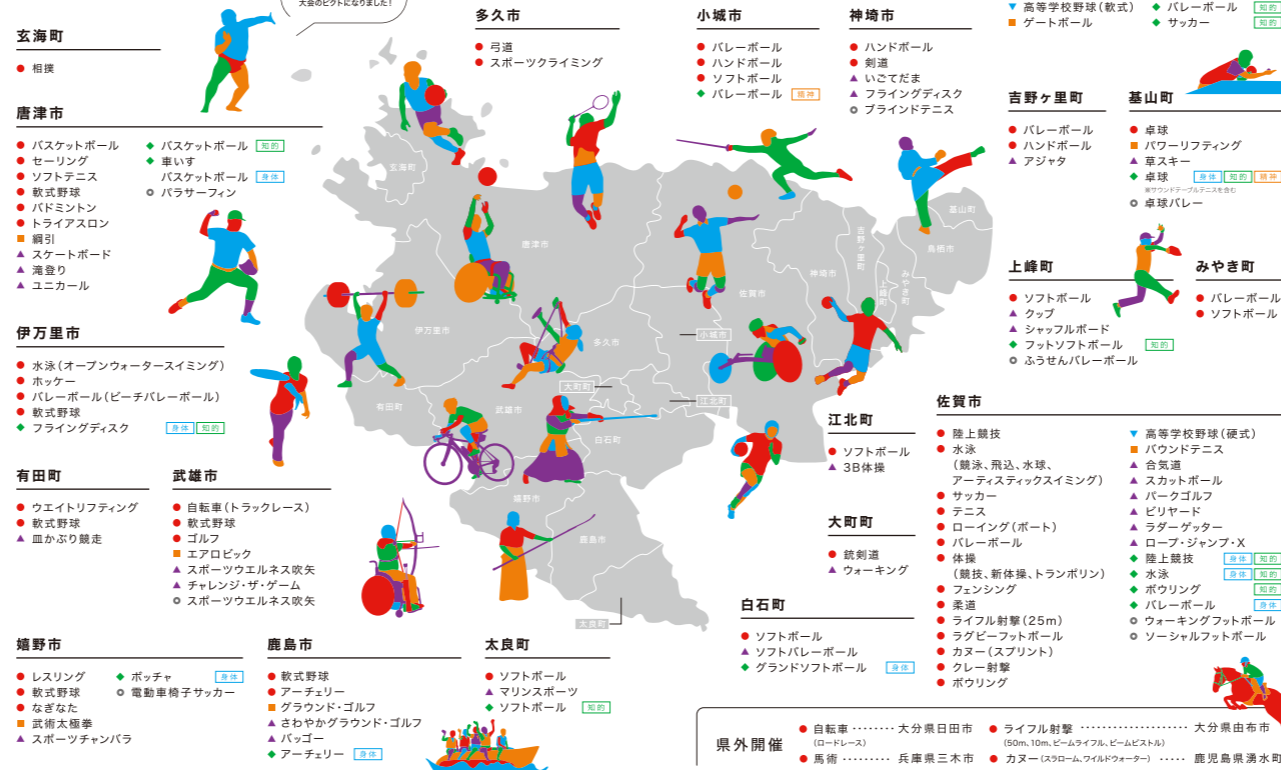

SAGA 2024 いよいよ開幕

詳しくはこちら

佐賀発! 新しい取り組みの数々!

- 国スポ 正式競技
- ▲ 国スポ デモンストレーションスポーツ
- 国スポ 特別競技
- 国スポ 公開競技
- 国スポ 公認競技
- 全障スポ 正式競技
- 全障スポ オープン競技

見どころ① /

観る機会を広げる!
ナイトゲームと動画配信

多くの人に競技を楽しんでもらうため、SAGA2024ではナイトゲームを導入しました。昼間の観戦ができない人も仕事帰りなどに同僚や友人、家族とぜひ観戦してください。そして、観戦後は試合の熱気のまま、街へ出かけましょう!

佐賀県全域がスポーツのフィールド

見どころ② /

エンターテインメントあふれるセレモニー
「SAGA2024 国スポ・全障スポ」の閉会式は、今までとは一味違います。国体“から”国スポ“に変わるはじめての大会。国スポ・全障スポの開会式では、歓迎パフォーマンスの中で選手たちが自由で楽しさあふれる入場パレードを行います。特に、国スポ総合開会式での各都道府県の選手団による特色あるアピールにご注目ください。
そして、国スポ・全障スポとも、閉会式はSAGAアリーナで開催されます。照明や音響等を駆使した、これまでに

ナイトゲーム

- 国スポ**
- 10.7 ● レスリング 成年男子・女子 (嬉野市 U-Spo ※嬉野市中央体育館)
 - 10.8 ● バレーボール 成年女子 (佐賀市 SAGAアリーナ)
 - 10.10 ● バスケットボール 成年男子 (唐津市 唐津市文化体育館、相知天徳の丘運動公園、唐津工業高等学校)
 - 10.12 ● スポーツクライミング少年男子 (多末市 九州クライミングベースSAGA)
- 全障スポ**
- 10.26 ● バレーボール(身体障がい) (佐賀市 SAGAアリーナ)
 - 10.26 ● 陸上競技 (佐賀市 SAGAスタジアム)

また、SAGA2024 正式競技の動画配信(準々決勝以上の試合や佐賀県選手の出場試合等)も行いますので、競技会場での観戦に加えてオンラインでも、多くの競技で選手が活躍する姿をご覧ください!
※国スポは「国スポチャンネル」、全障スポは「SAGA2024 国スポ・全障スポ YouTubeチャンネル」で配信。

第78回 国民スポーツ大会(国スポ)

2024.10/5(土)~10/15(火)

会期前実施競技: 9/5(土)~9/17(日)、9/21(土)~10/1(日)