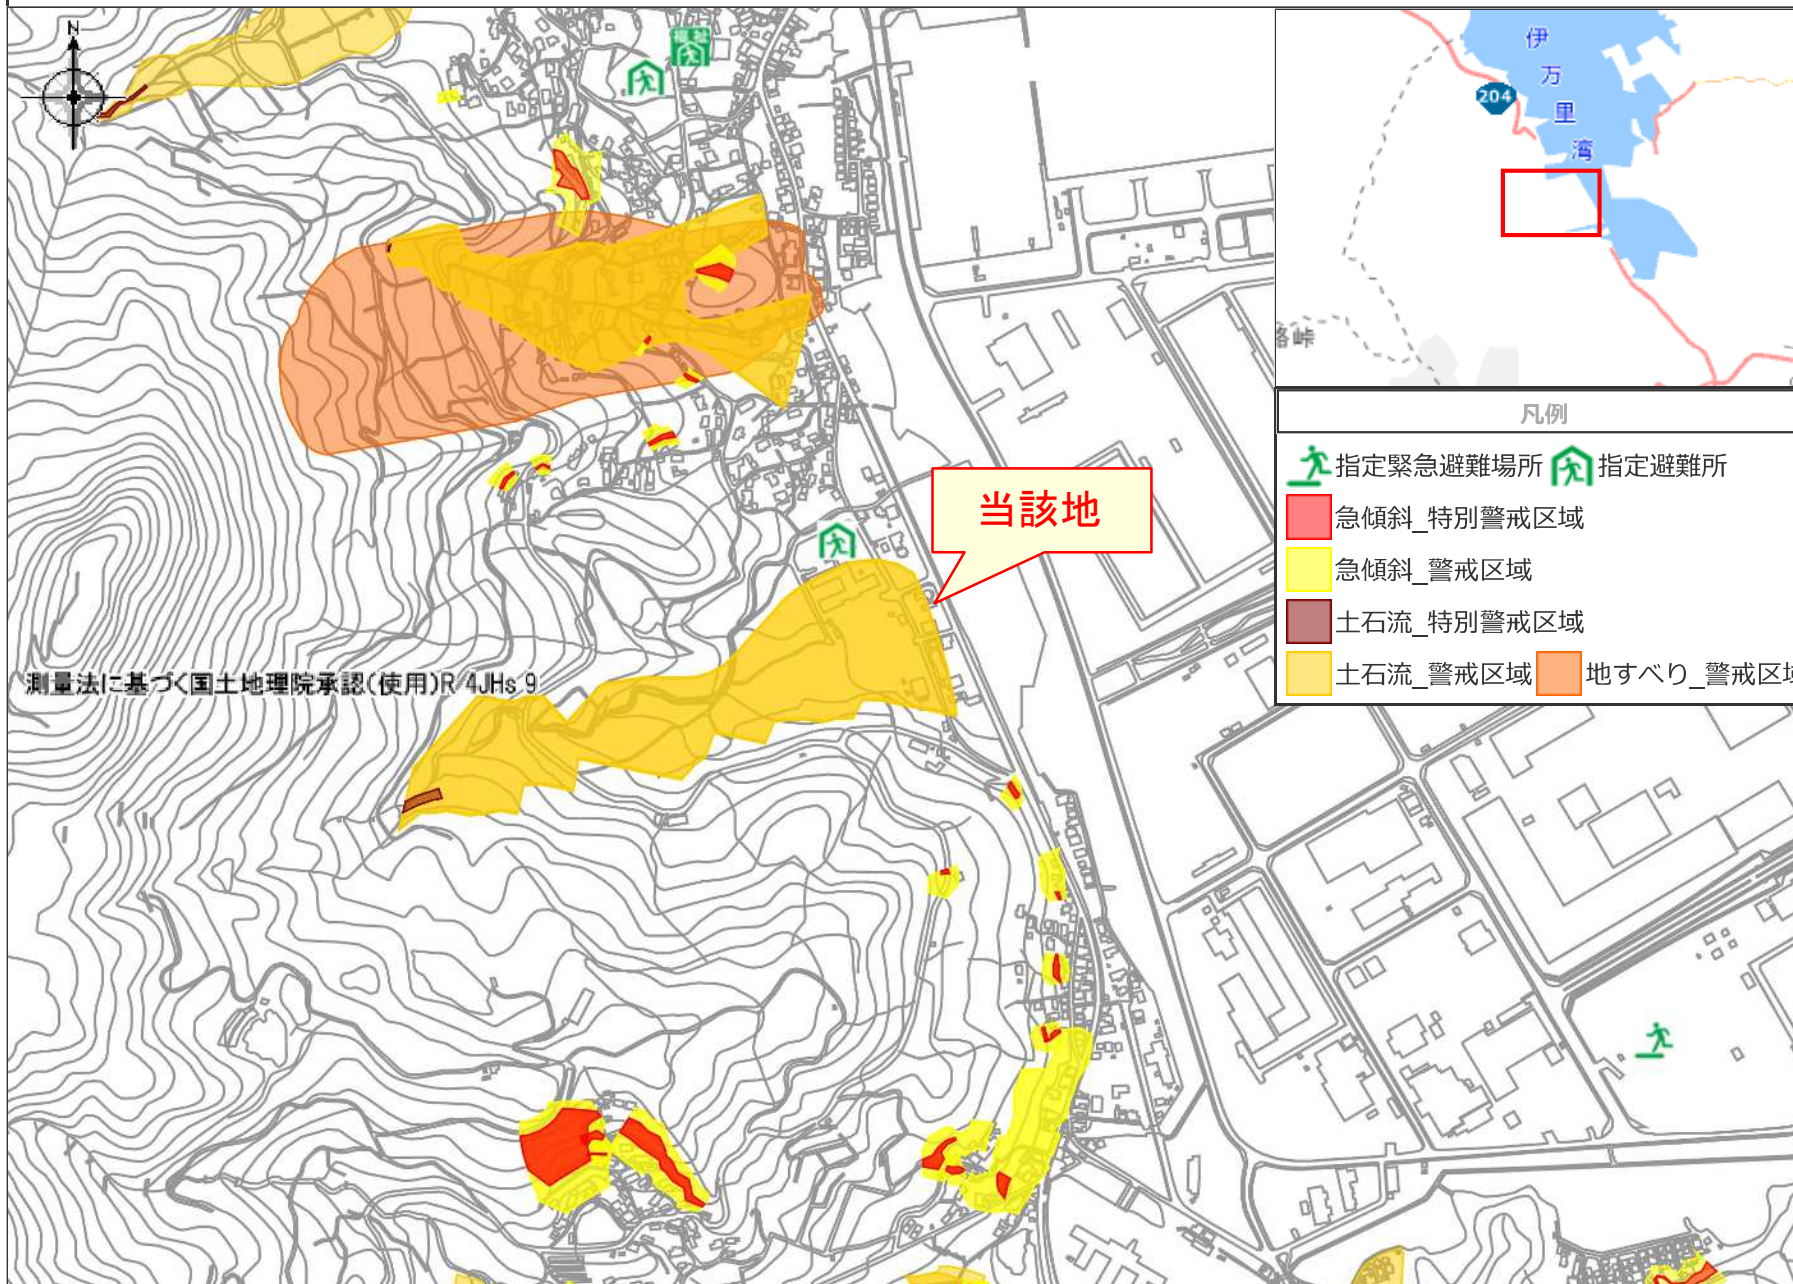

土砂災害ハザードマップ

中心地 | 伊万里市山代町久原 付近

凡例

- 指定緊急避難場所
- 指定避難所
- 急傾斜_特別警戒区域
- 急傾斜_警戒区域
- 土石流_特別警戒区域
- 土石流_警戒区域
- 地すべり_警戒区域