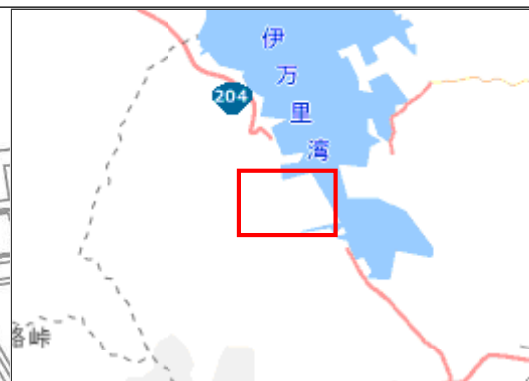

土砂災害ハザードマップ

中心地 | 伊万里市山代町久原 付近

凡例

- 指定緊急避難場所
- 指定避難所
- 急傾斜_特別警戒区域
- 急傾斜_警戒区域
- 土石流_特別警戒区域
- 土石流_警戒区域
- 地すべり_警戒区域