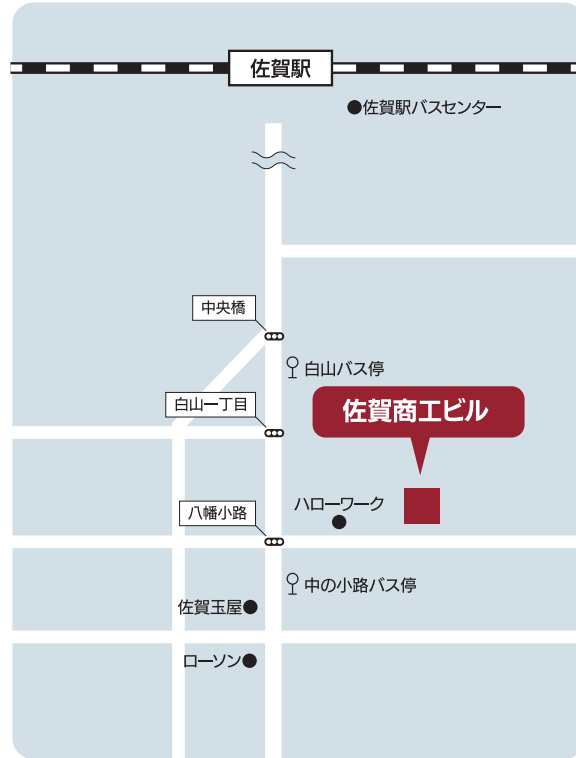

会場のご案内

佐賀会場

佐賀商工ビル 7階大会議室

〒840-0826 佐賀市白山二丁目1番12号

2024年11月16日(土)・17日(日)

【駐車場について】

無料の駐車場は設けておりません。来場の際は、公共交通機関をご利用ください。身障者用駐車場は佐賀商工ビル東側イベント専用駐車場(無料)をご用意します。申し込みの際にお申し出ください。(数に限りがあります。)

歩こう。佐賀県。

路線バス運賃無料DAY実施!

無料化する日時→11/16(土)・17(日)の2日間

佐賀市内に乗り入れる路線バスで、佐賀市内のバス停で降車する場合に運賃が無料になります。

※市外で降車した場合は有料(通常料金)になります。
※対象のバスは、佐賀市内を運行する、祐徳、昭和、西鉄バス、ジョイックス交通、市営交通の路線バス(コミュニティバス、デマンドタクシー)含む。高速バスは除く。