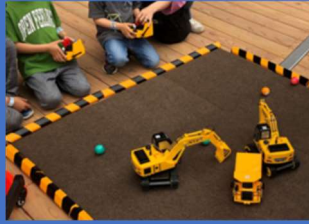

同型のおもちゃに
のれる!あそべる!!

会場内にあるヒントを探し、
クイズに答えてノベルティをもらおう!
※ノベルティは数に限りがございます。

出典:コマツHP

コマツの
「電動」マイクロショベル
を展示
(座席に座ることも出来ます)

ラジコン操作も
体験できる!

クイズ

体験

土木 フェア

11.2 (SAT)

10:00~15:00

(天候等により中止になる場合があります)

入場
無料

- ・VR体験
- ・ぬりえ
- ・ダム模型
- ・かるた大会
- ・ペーパークラフト
なども用意しております

会場

佐賀商工ビル駐車場

(佐賀市白山2丁目1)