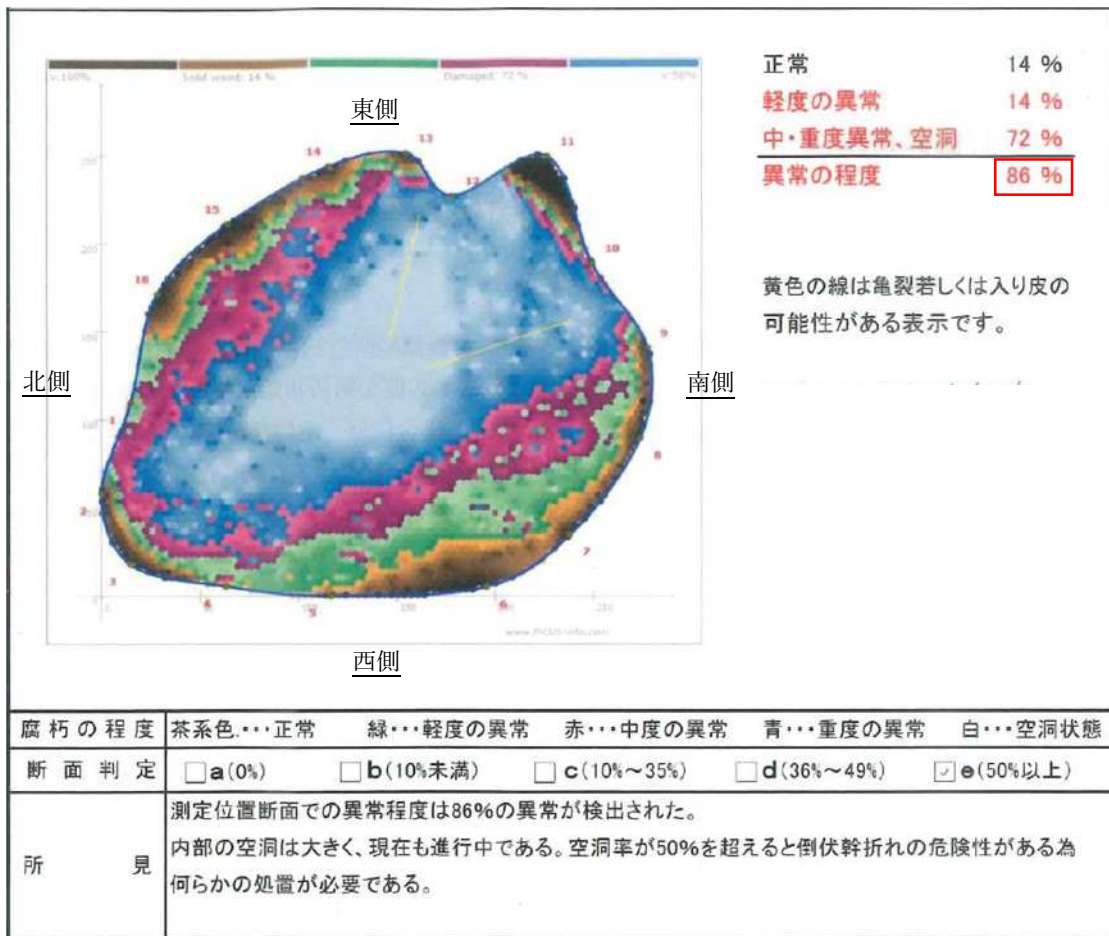

別添資料

位置図

現況写真

機器調査カルテ

通行止め区間（県庁北側クスノキ）