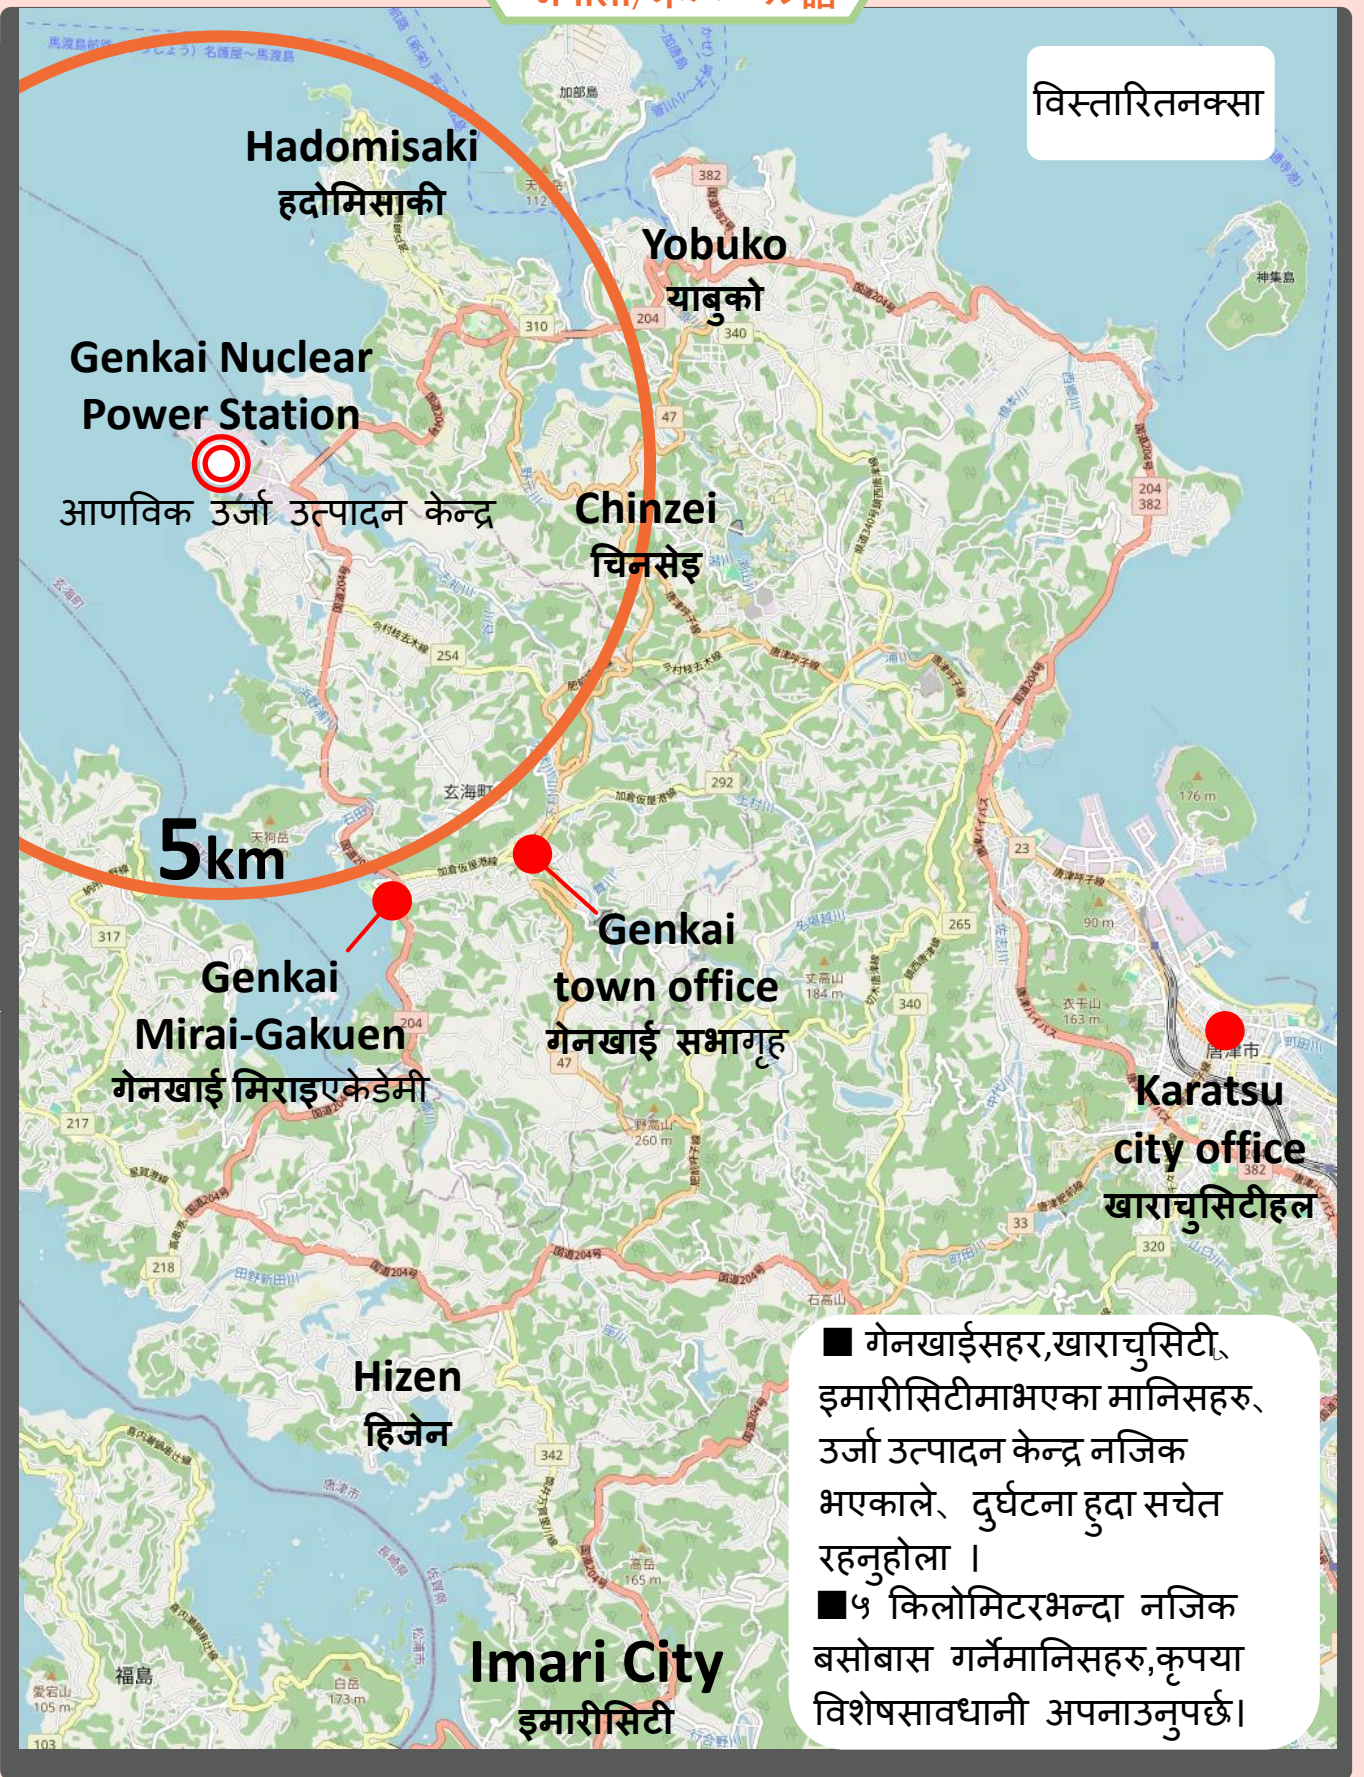

## Nuclear Disaster Prevention

सागा प्रिफेक्चरमा एक आणविक उर्जा उत्पादन केन्द्र छ।  
आणविक उर्जा उत्पादन केन्द्र बाट बिजुली उत्पादन गर्ने  
ठाउँ हो ।

पछाडि विस्तृत नक्सा छ।

यदि,

आणविक उर्जा उत्पादन केन्द्रको दुर्घटना  
भयो भने

लाउडस्पीकरहरू मार्फत खाली गर्ने घोषणाहरू  
गरिनेछ। कृपया ध्यान दिएर सुन्नुहोस्

■ गेनखाईसहर, खाराचुसिटी, इमारीसिटीमाभएका मानिसहरु, उर्जा उत्पादन केन्द्र नजिक भएकाले, दुर्घटना हुदा सचेत रहनुहोला ।

■ ५ किलोमिटरभन्दा नजिक बसोबास गर्नेमानिसहरु, कृपया विशेषसावधानी अपनाउनुपर्छ।