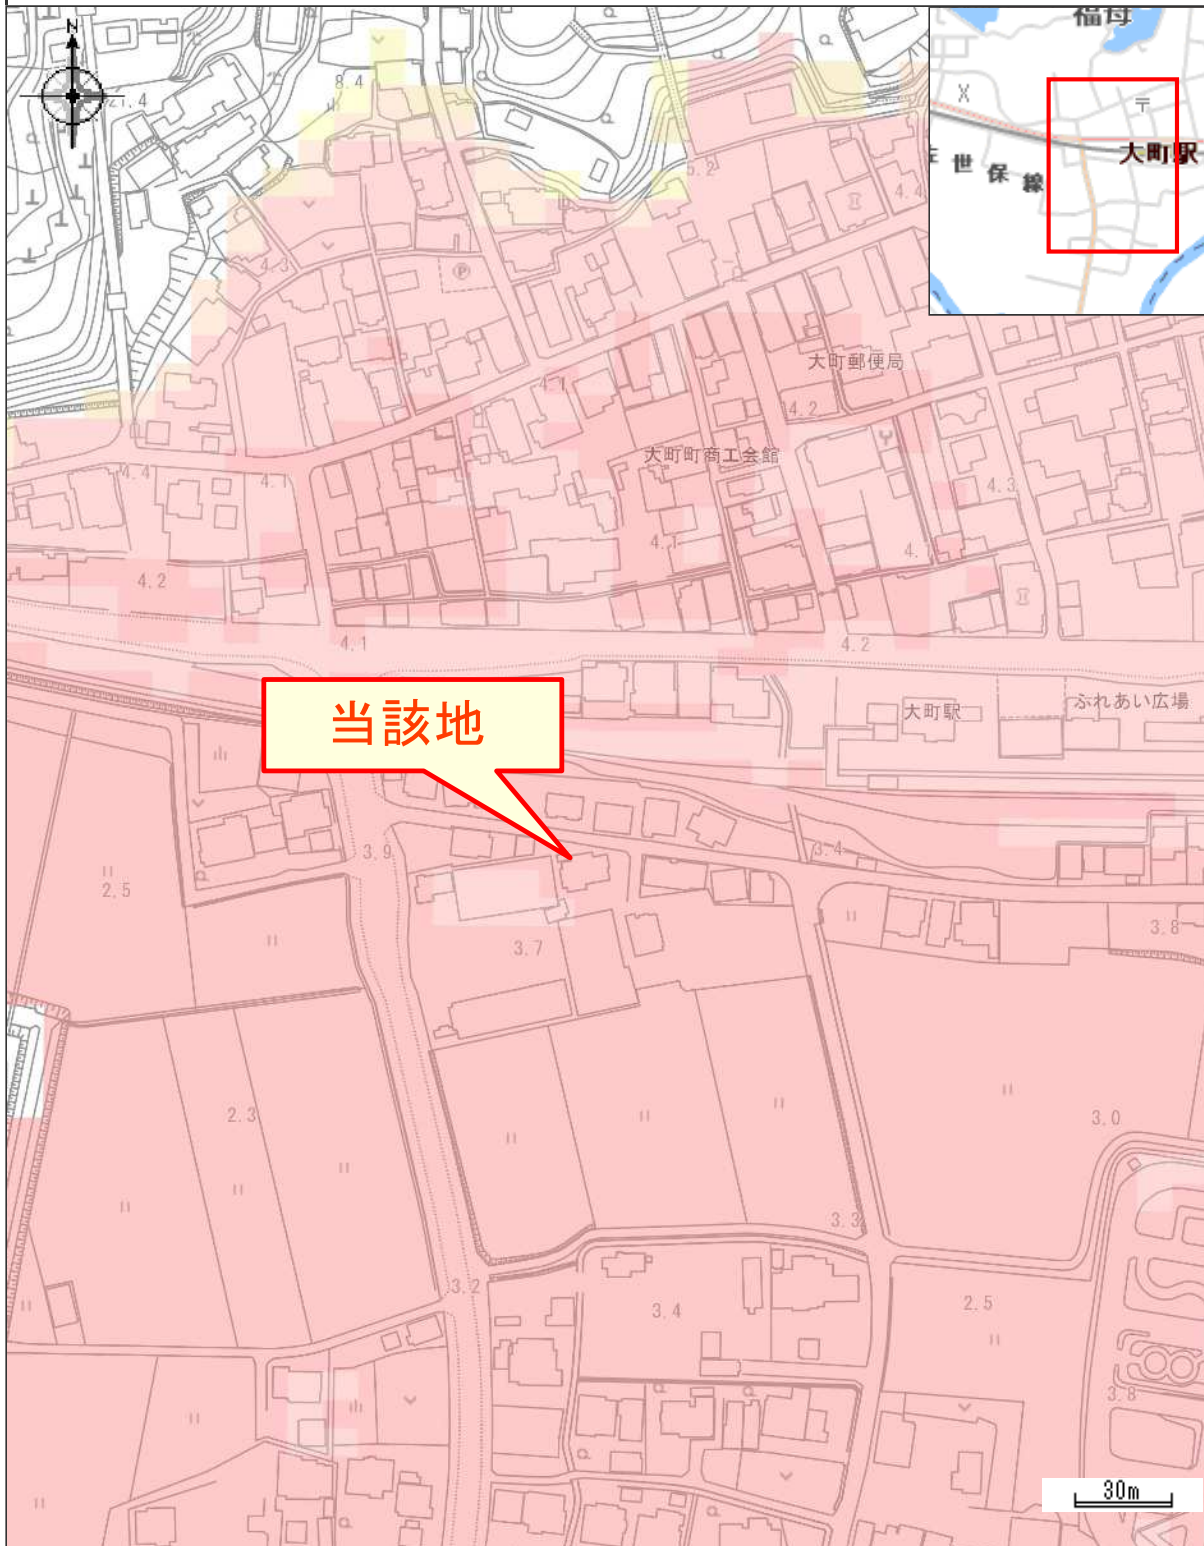

高潮ハザードマップ

中心地 | 杵島郡大町町福母 付近

凡例

- |             |             |             |             |
|-------------|-------------|-------------|-------------|
| 0.3m未満      | 0.3m~0.5m未満 | 0.5m~1.0m未満 | 1.0m~3.0m未満 |
| 3.0m~5.0m未満 | 5.0m~10.0未満 |             |             |