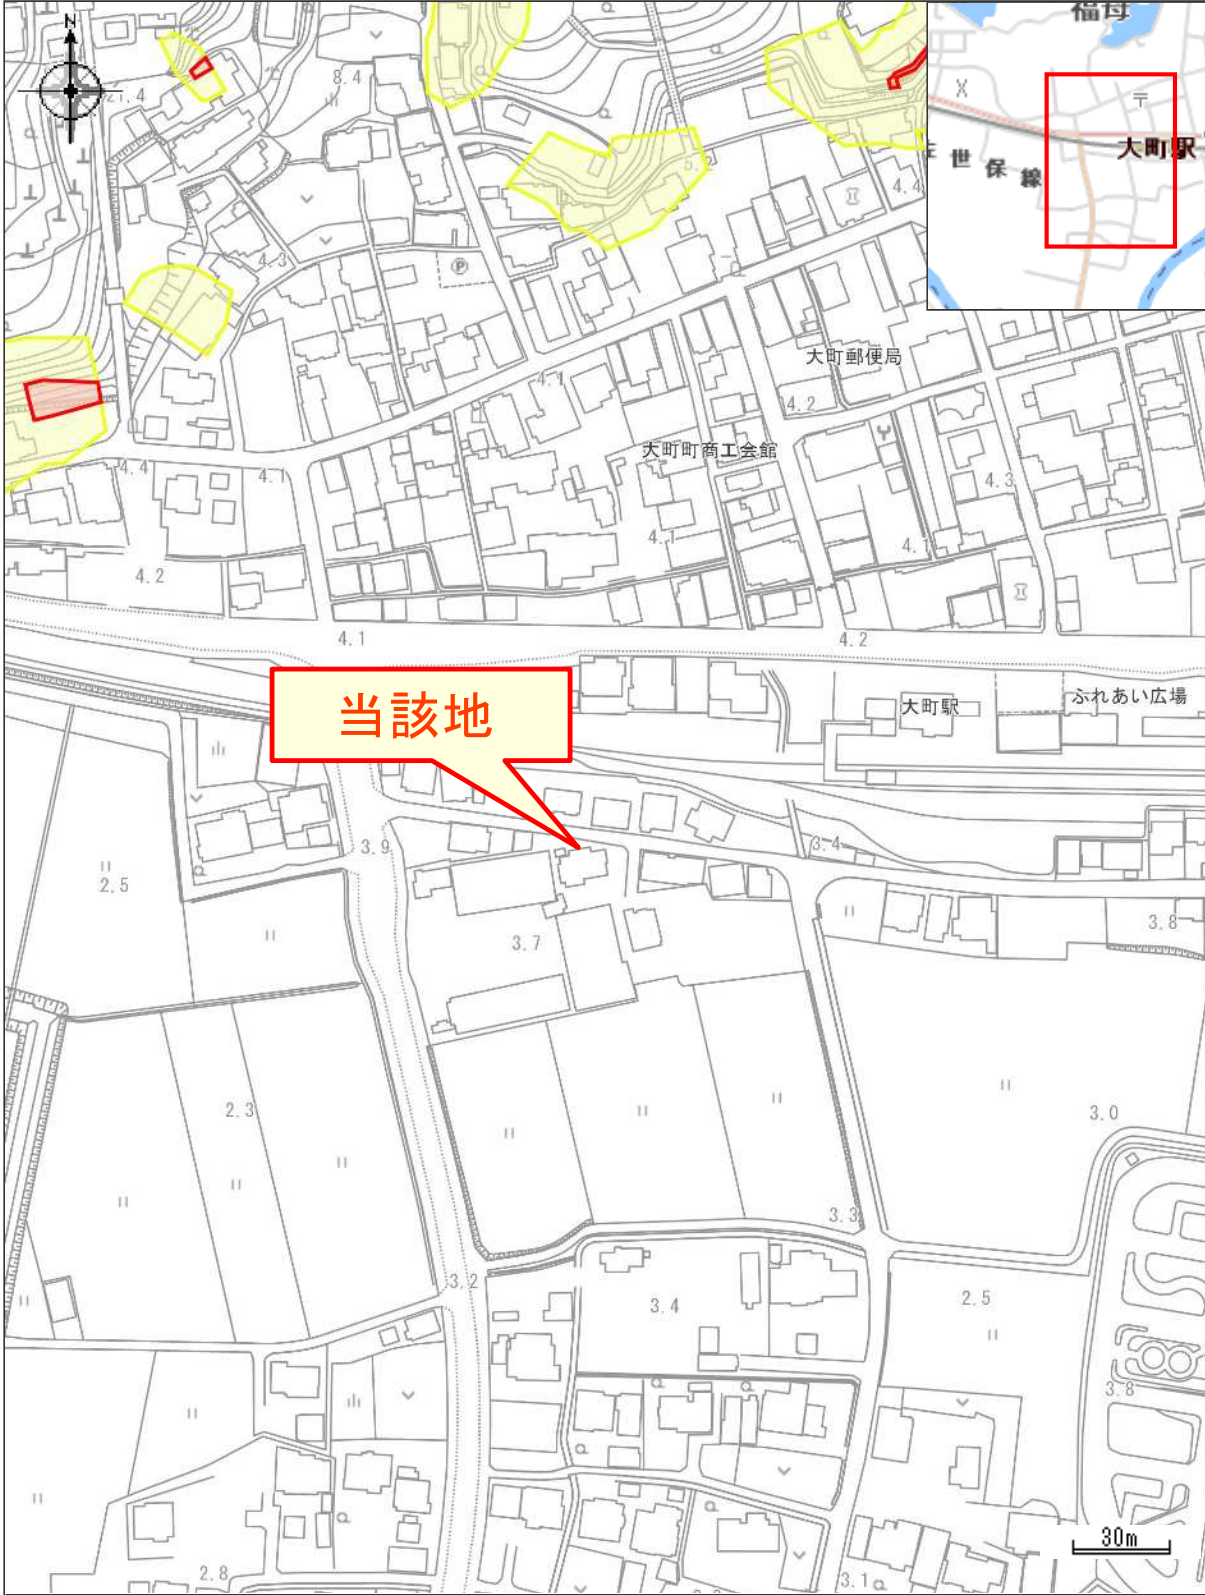

土砂災害ハザードマップ

中心地 | 杵島郡大町町福母 付近

凡例

- 急傾斜地の崩壊(特別警戒区域)
- 急傾斜地の崩壊(警戒区域)

印刷日時:2024/06/14 17:47:26