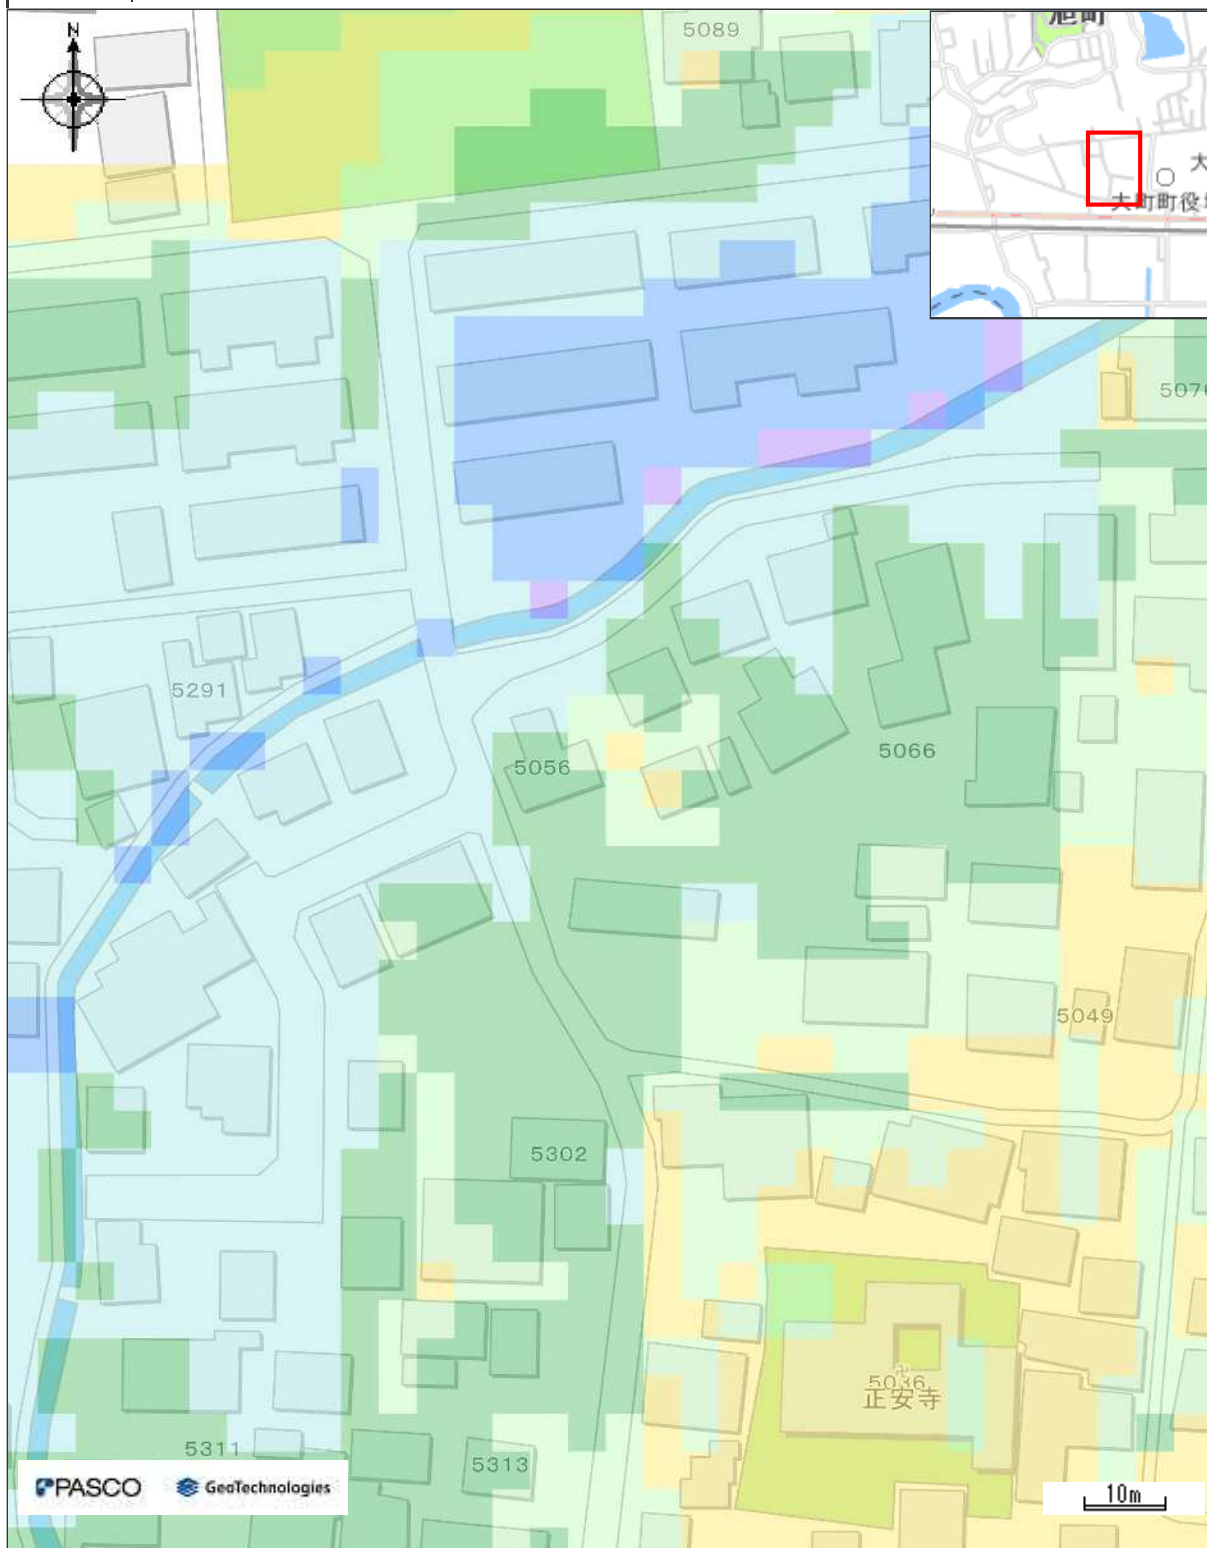

総合ハザードマップ

中心地 | 杵島郡大町町大町 付近

凡例

- | | | | |
|--|---|---|---|
|  0.2m 未満 |  0.2m ~ 0.5m |  0.5m ~ 1.0m |  1.0m ~ 2.0m |
|  2.0m ~ 3.0m |  3.0m ~ 5.0m | | |

印刷日時:2024/11/11 17:26:00