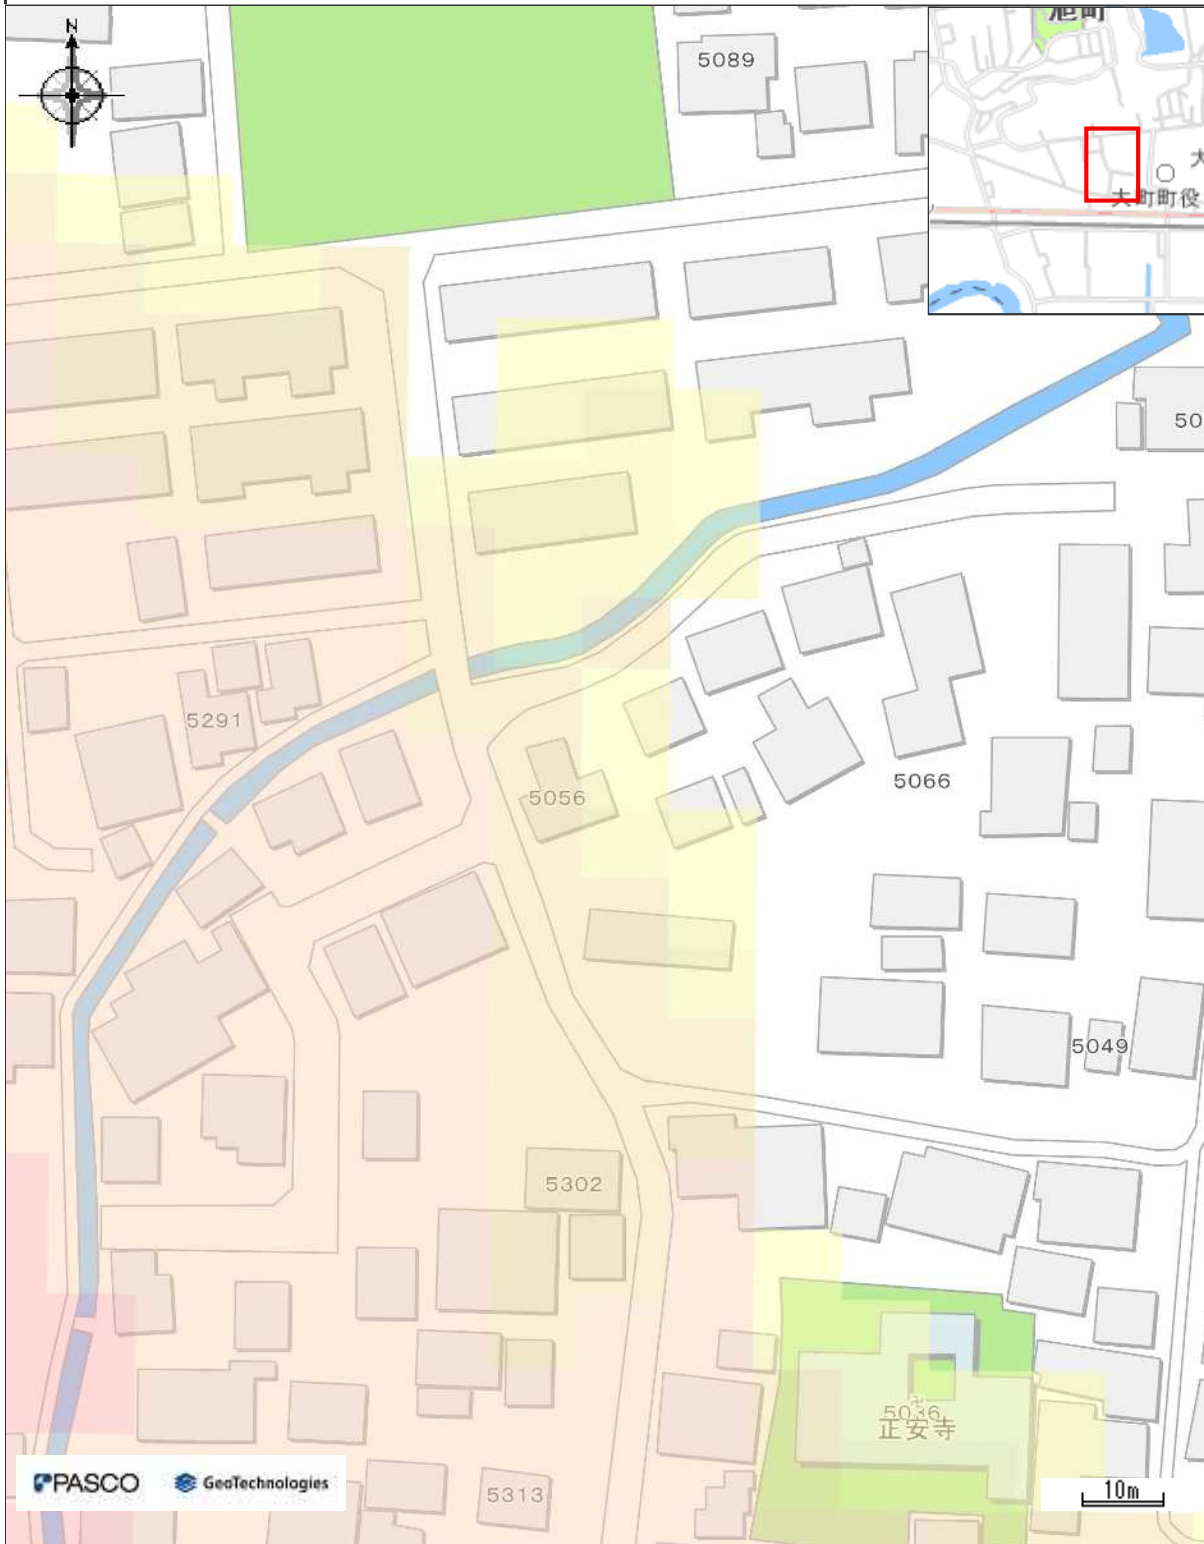

総合ハザードマップ

中心地 | 杵島郡大町町大町 付近

凡例

- 0.3m未満
- 0.3m~0.5m未満
- 0.5m~1.0m未満
- 1.0m~3.0m未満
- 3.0m~5.0m未満

印刷日時:2024/11/11 17:30:41