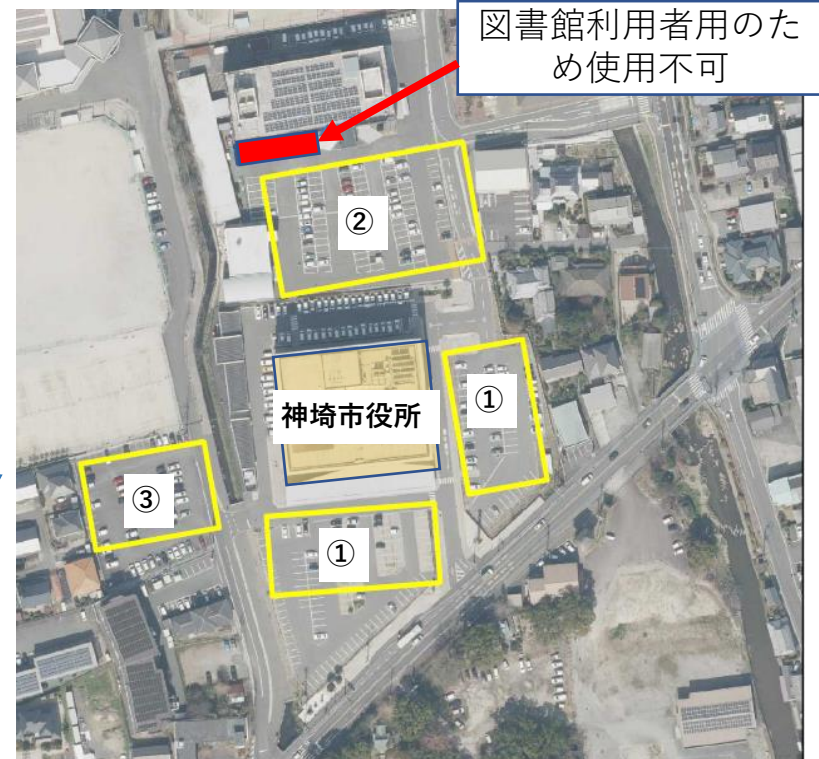

SAGANゼロカーボンチャレンジマッチ パーク&ライド駐車場

神崎市役所等（JR神埼駅まで徒歩で約8分、JR神埼駅～JR鳥栖駅まで普通列車で約18分）

出典：Open Street Map

- ①神崎市役所駐車場（神崎市鶴3542-1）
- ②神崎市中央交流センター駐車場（神崎市鶴3456-5）
- ③神崎中学校テニスコート南駐車場（神崎市鶴3565）

SAGANゼロカーボンチャレンジマッチ パーク&ライド駐車場

吉野ヶ里町三田川庁舎・中央公民館

(JR吉野ヶ里公園駅まで徒歩約7分、JR吉野ヶ里公園駅～JR鳥栖駅まで普通列車で約15分)

出典：Open Street Map

- ①吉野ヶ里町三田川庁舎駐車場 (神埼郡吉野ヶ里町吉田321-2)
- ②吉野ヶ里町中央公民館駐車場 (神埼郡吉野ヶ里町吉田307-1)

SAGANゼロカーボンチャレンジマッチ パーク&ライド駐車場

みやき町役場中原庁舎（JR中原駅まで徒歩約5分、JR中原駅～JR鳥栖駅まで普通列車で約11分）

出典：Open Street Map

①みやき町役場中原庁舎駐車場（三養基郡みやき町原古賀1043）