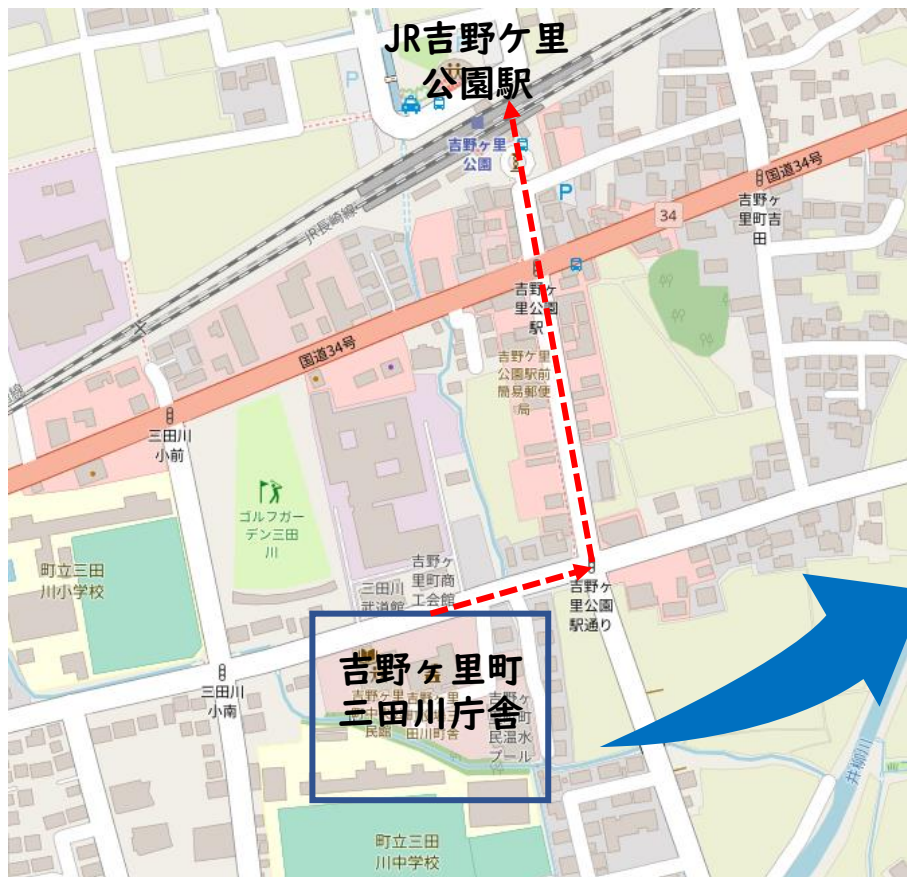

SAGANゼロカーボンチャレンジマッチ パーク&ライド駐車場

神崎市役所等（JR神埼駅まで徒歩で約8分、JR神埼駅～JR鳥栖駅まで普通列車で約18分）

出典：Open Street Map

- ①神崎市役所駐車場（神崎市鶴3542-1）
- ②神崎市中央交流センター駐車場（神崎市鶴3456-5）
- ③神崎中学校テニスコート南駐車場（神崎市鶴3565）

SAGANゼロカーボンチャレンジマッチ パーク&ライド駐車場

吉野ヶ里町三田川庁舎・中央公民館

(JR吉野ヶ里公園駅まで徒歩約7分、JR吉野ヶ里公園駅～JR鳥栖駅まで普通列車で約15分)

出典：Open Street Map

- ①吉野ヶ里町三田川庁舎駐車場 (神埼郡吉野ヶ里町吉田321-2)
- ②吉野ヶ里町中央公民館駐車場 (神埼郡吉野ヶ里町吉田307-1)

SAGANゼロカーボンチャレンジマッチ パーク&ライド駐車場

みやき町役場中原庁舎（JR中原駅まで徒歩約5分、JR中原駅～JR鳥栖駅まで普通列車で約11分）

出典：Open Street Map

①みやき町役場中原庁舎駐車場（三養基郡みやき町原古賀1043）