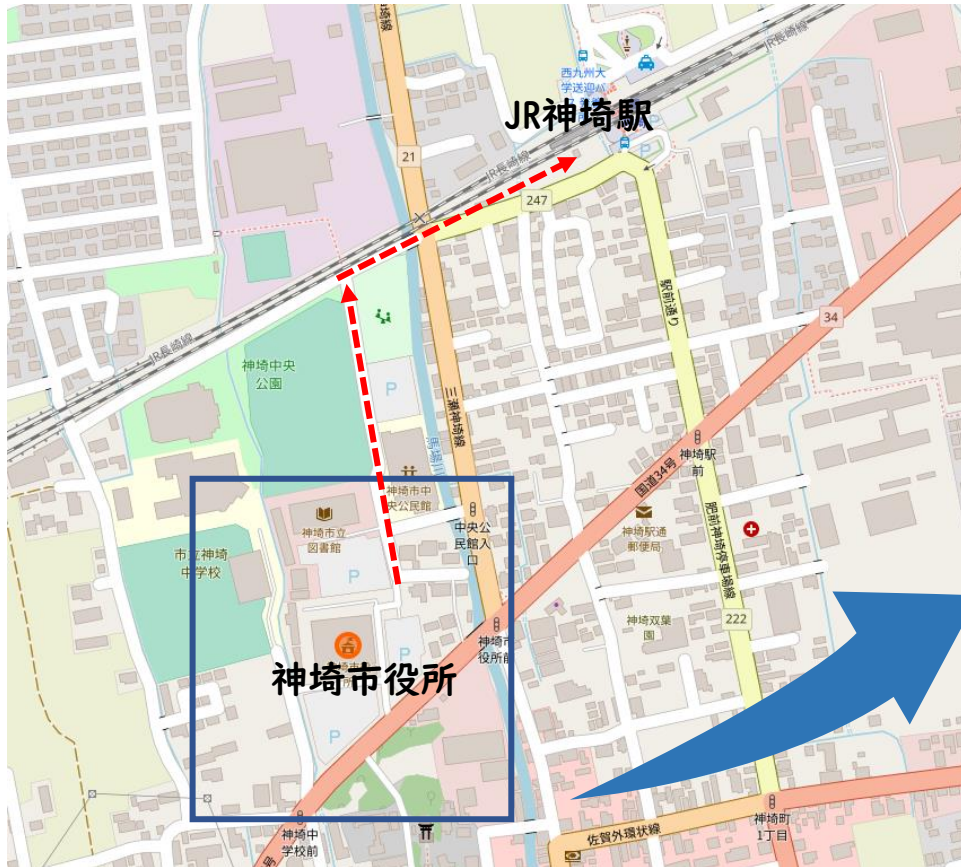

SAGANゼロカーボンチャレンジマッチ パーク&ライド駐車場

神崎市役所等（JR神埼駅まで徒歩で約8分、JR神埼駅～JR鳥栖駅まで普通列車で約18分）

出典：Open Street Map

- ①神崎市役所駐車場（神崎市鶴3542-1）
- ②神崎市中央交流センター駐車場（神崎市鶴3456-5）
- ③神崎中学校テニスコート南駐車場（神崎市鶴3565）

SAGANゼロカーボンチャレンジマッチ パーク&ライド駐車場

吉野ヶ里町三田川庁舎・中央公民館

(JR吉野ヶ里公園駅まで徒歩約7分、JR吉野ヶ里公園駅～JR鳥栖駅まで普通列車で約15分)

出典：Open Street Map

- ①吉野ヶ里町三田川庁舎駐車場 (神埼郡吉野ヶ里町吉田321-2)
- ②吉野ヶ里町中央公民館駐車場 (神埼郡吉野ヶ里町吉田307-1)

SAGANゼロカーボンチャレンジマッチ パーク&ライド駐車場

みやき町役場中原庁舎（JR中原駅まで徒歩約5分、JR中原駅～JR鳥栖駅まで普通列車で約11分）

出典：Open Street Map

①みやき町役場中原庁舎駐車場（三養基郡みやき町原古賀1043）