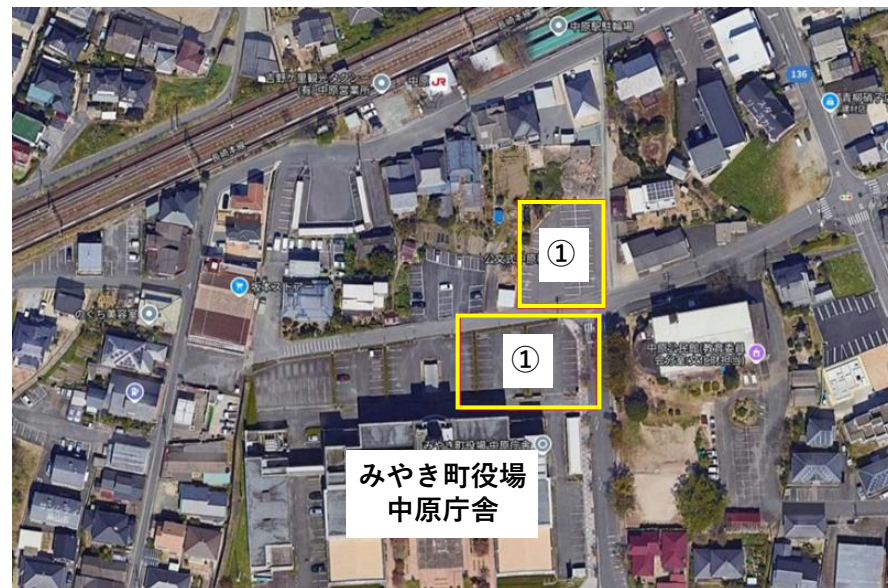

SAGANゼロカーボンチャレンジマッチ パーク&ライド駐車場

神崎市役所等（JR神埼駅まで徒歩で約8分、JR神埼駅～JR鳥栖駅まで普通列車で約18分）

出典：Open Street Map

- ①神崎市役所駐車場（神崎市鶴3542-1）
- ②神崎市中央交流センター駐車場（神崎市鶴3456-5）
- ③神崎中学校テニスコート南駐車場（神崎市鶴3565）

SAGANゼロカーボンチャレンジマッチ パーク&ライド駐車場

吉野ヶ里町三田川庁舎・中央公民館

(JR吉野ヶ里公園駅まで徒歩約7分、JR吉野ヶ里公園駅～JR鳥栖駅まで普通列車で約15分)

出典：Open Street Map

- ①吉野ヶ里町三田川庁舎駐車場 (神埼郡吉野ヶ里町吉田321-2)
- ②吉野ヶ里町中央公民館駐車場 (神埼郡吉野ヶ里町吉田307-1)

SAGANゼロカーボンチャレンジマッチ パーク&ライド駐車場

みやき町役場中原庁舎（JR中原駅まで徒歩約5分、JR中原駅～JR鳥栖駅まで普通列車で約11分）

出典：Open Street Map

①みやき町役場中原庁舎駐車場（三養基郡みやき町原古賀1043）