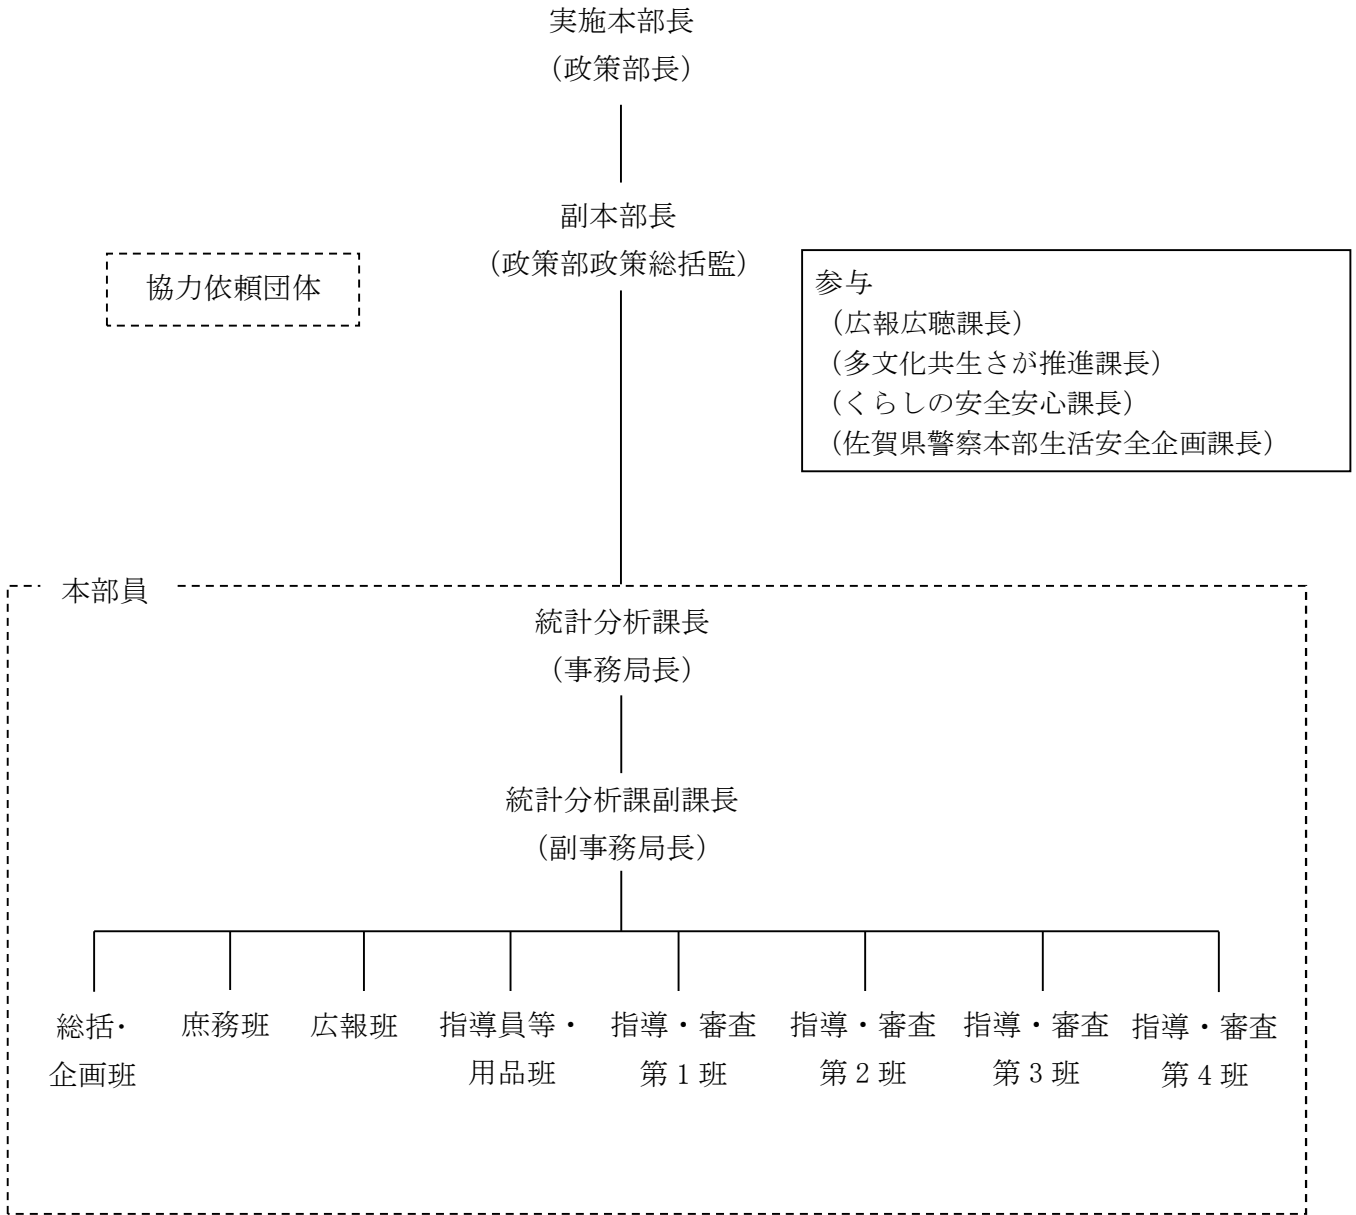

令和7年国勢調査佐賀県実施本部組織図

令和7年国勢調査の実施まで
あと240日！(設置日現在)
実施本部開設式には僕も行くよ！