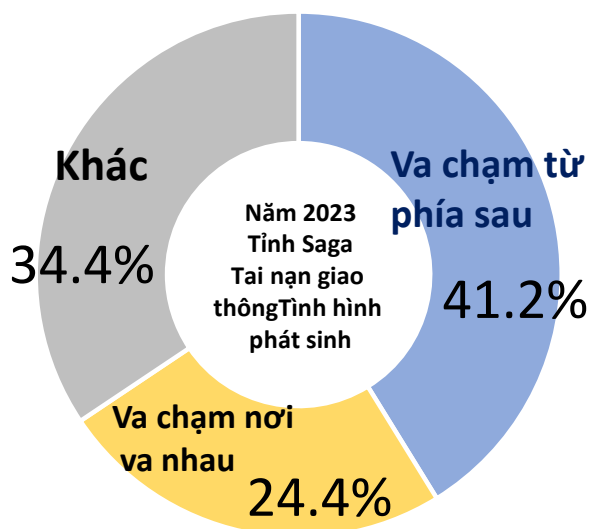

# Những tai nạn giao thông xảy ra nhiều ở tỉnh Saga

Nếu nhìn vào từng loại tai nạn, tai nạn giao thông xảy ra nhiều nhất ở tỉnh Saga là va chạm từ phía sau, tiếp đến là va chạm nơi giao nhau

## Tai nạn ô tô phổ biến nhất là va chạm từ phía sau

Hãy quan sát kỹ phía trước !!

**NO!** Điện thoại

**NO!** Khoảng cách xe gần