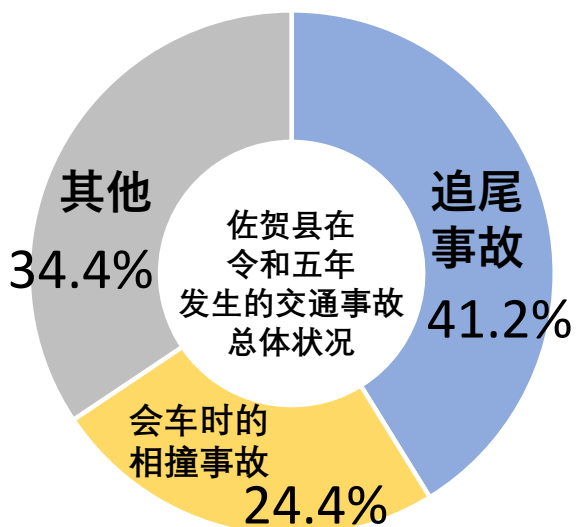

佐贺县常见的交通事故

根据类型，佐贺县最常见的交通事故是追尾事故，其次是会车相撞的事故。

最常见的是汽车追尾事故

请您注意直视前方！

NO! 智能手机

NO! 车间距太近了

最常见的自行车事故是会车时相撞的事故

需要严格遵守交通规则