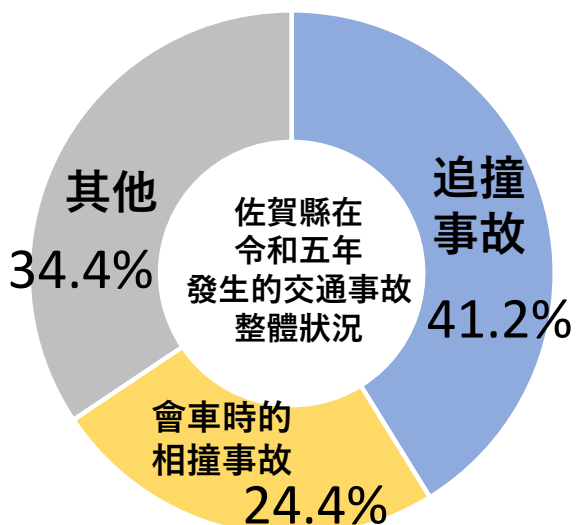

佐賀縣常見的交通事故

根據類型，佐賀縣最常見的交通事故是追撞事故，其次是會車相撞的事故。

最常見的是汽車追撞事故

請您注意直視前方！

NO! 智能手機

NO! 車間距太近了

最常見的自行車事故是會車時相撞的事故

需要嚴格遵守交通規則