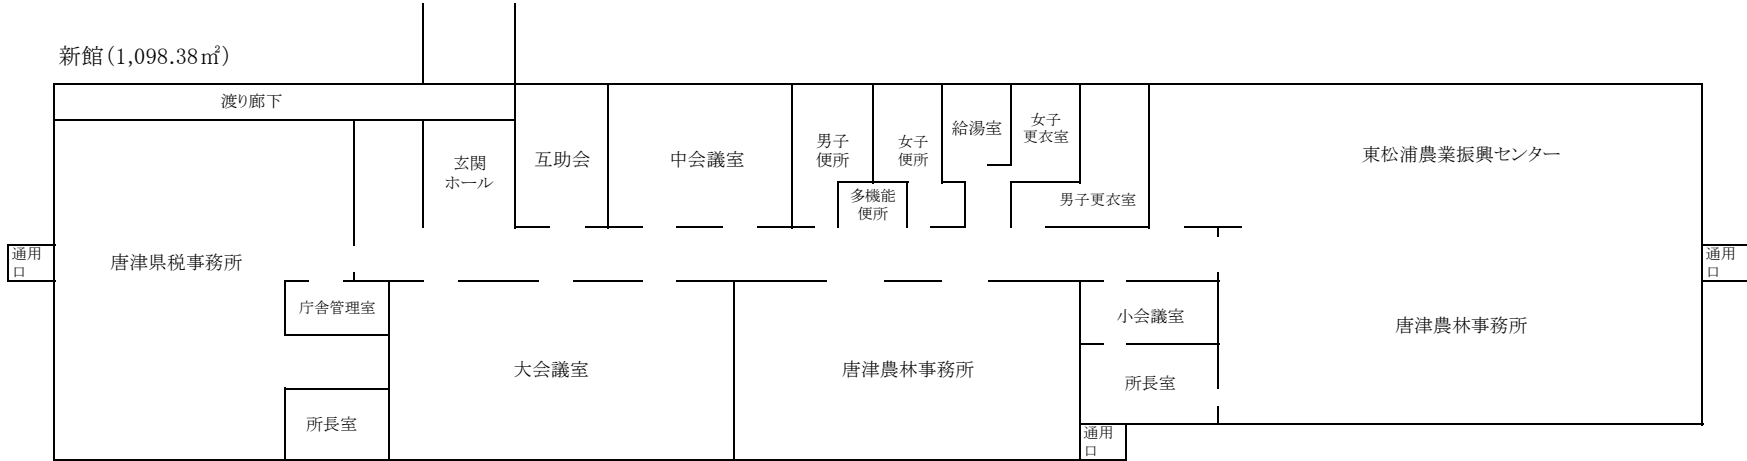

唐津総合庁舎敷地配置図

唐津市児童プール

唐津警察署

唐津湾

○ 公用車駐車場

○ 職員駐車場

○ 来訪者用駐車場

道路

唐津総合庁舎建物 平面図

<倉庫等>

土木事務所書庫(226.80㎡)

原子力防災倉庫他倉庫(158.76㎡)

車庫・倉庫(426㎡)

倉庫(223.56㎡)

プレハブ書庫(34.08㎡)

防災倉庫(25.92㎡)