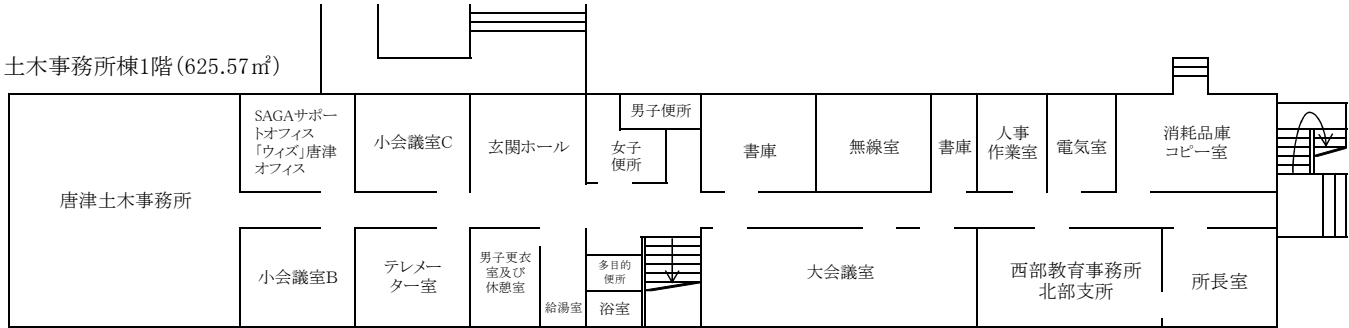

唐津総合庁舎建物 平面図