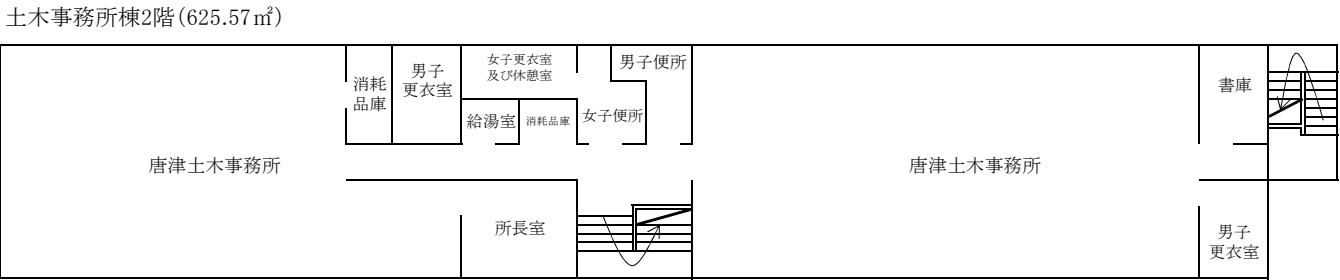

唐津総合庁舎建物 平面図