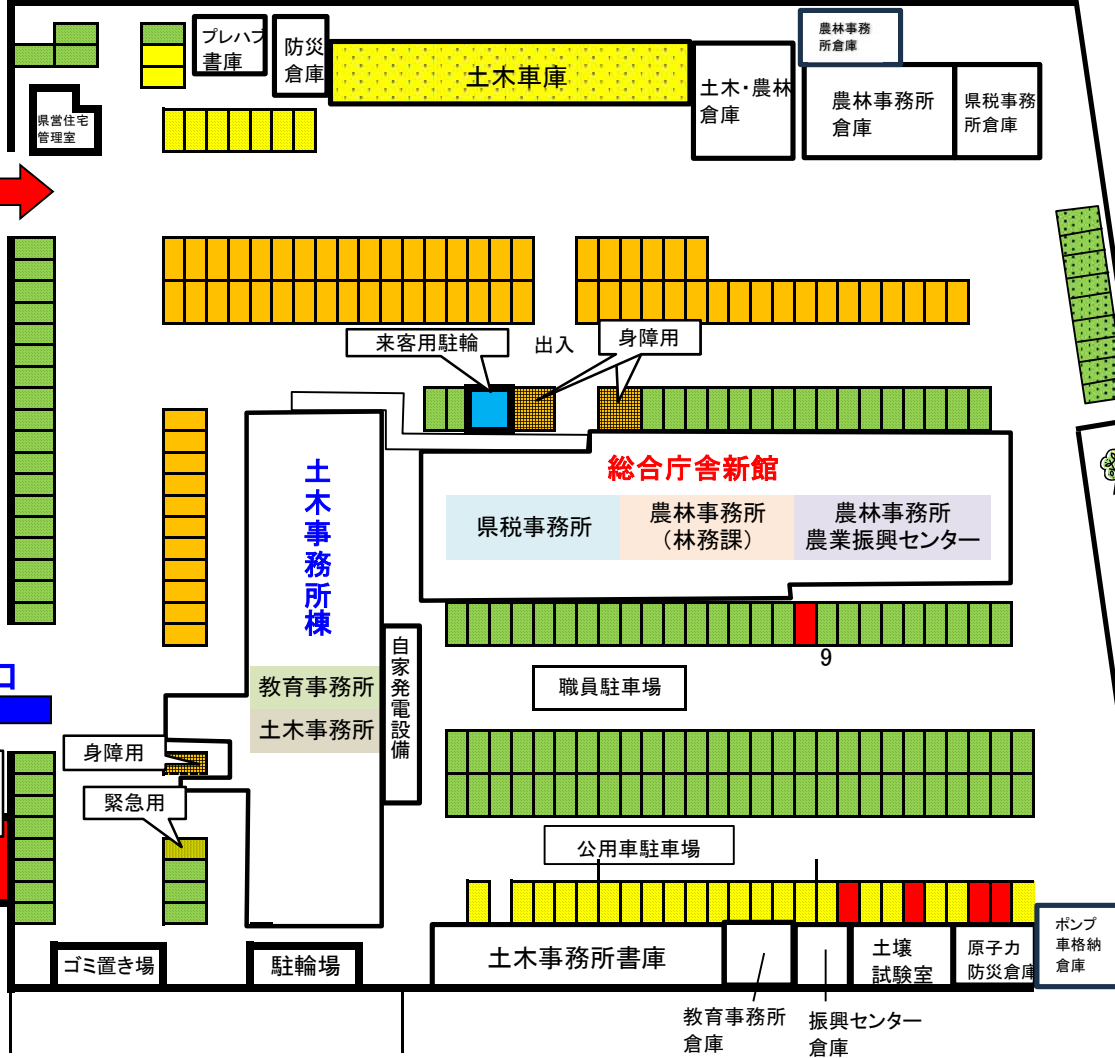

唐津総合庁舎敷地配置図

唐津市児童プール

唐津警察署

唐津湾

○ 公用車駐車場

○ 職員駐車場

○ 来訪者用駐車場

道路

唐津総合庁舎建物 平面図

<倉庫等>

土木事務所書庫(226.80㎡)

原子力防災倉庫他倉庫(158.76㎡)

車庫・倉庫(426㎡)

倉庫(223.56㎡)

プレハブ書庫(34.08㎡)

防災倉庫(25.92㎡)

農林事務所倉庫(16.68㎡)

排水ポンプ車格納倉庫(80㎡)