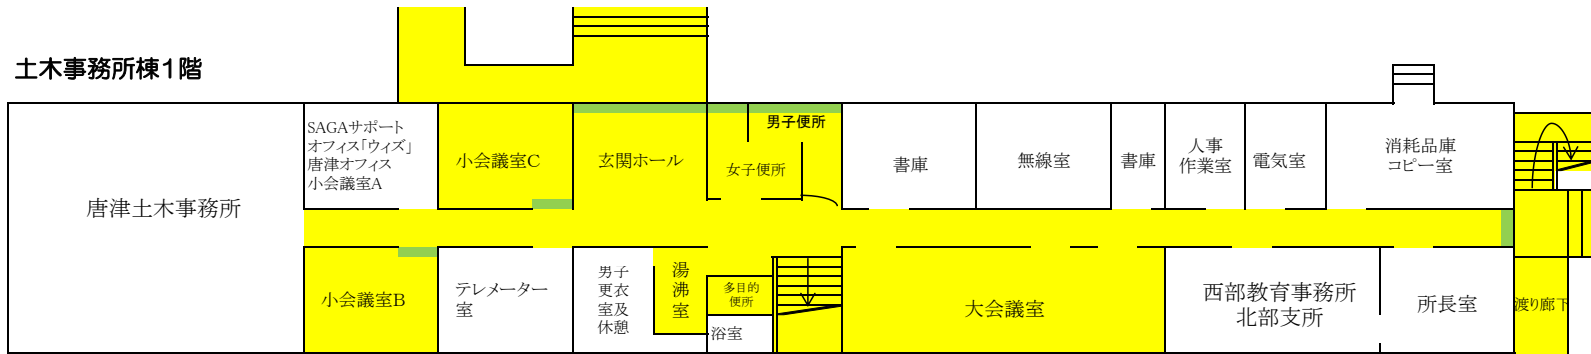

# 唐津総合庁舎 日常清掃範囲

## 土木事務所棟1階

## 土木事務所棟2階

唐津総合庁舎 定期清掃範囲 (4回:うち1回換気扇清掃)・窓ガラス清掃(1回)

土木事務所棟1階

土木事務所棟2階