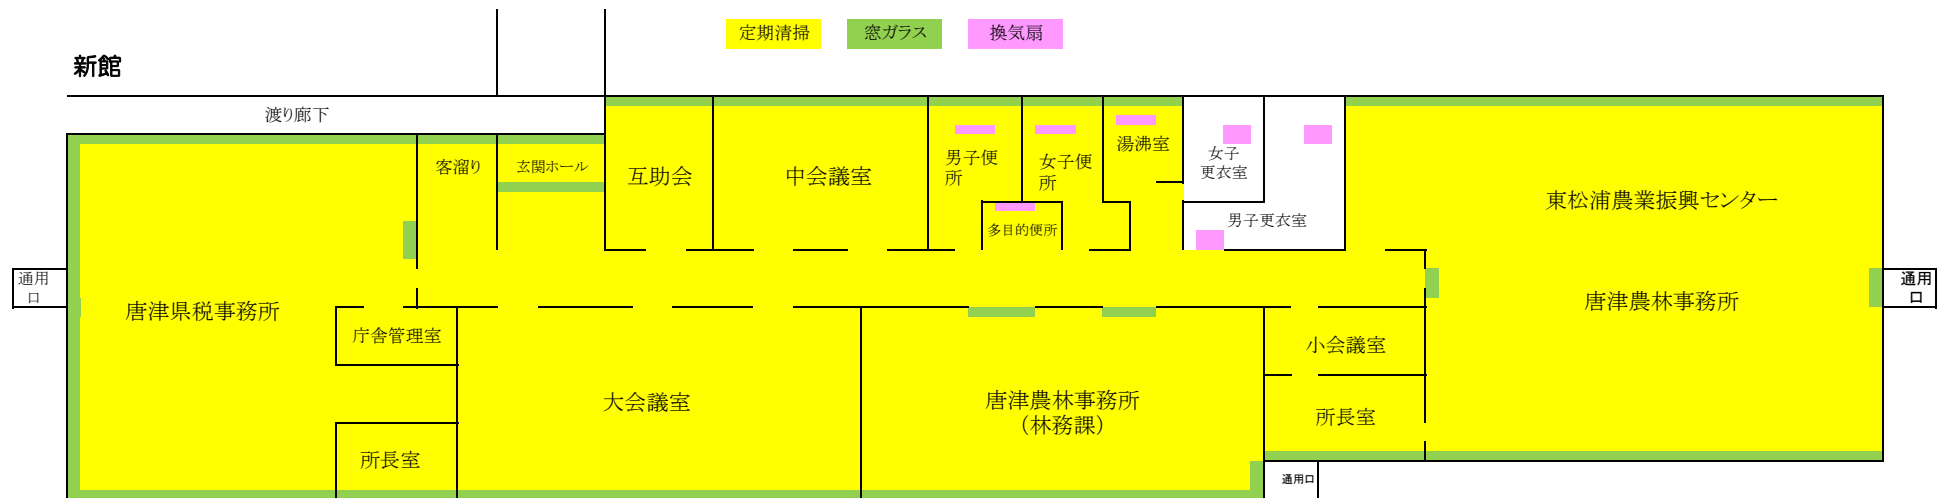

# 唐津総合庁舎 日常清掃範囲

## 土木事務所棟1階

## 土木事務所棟2階

唐津総合庁舎 定期清掃範囲 (4回:うち1回換気扇清掃)・窓ガラス清掃(1回)

土木事務所棟1階

土木事務所棟2階

# 唐津総合庁舎 清掃範囲

清掃範囲

除草・落葉  
収集範囲

唐津湾 ↗

唐津市児童プール

唐津警察署