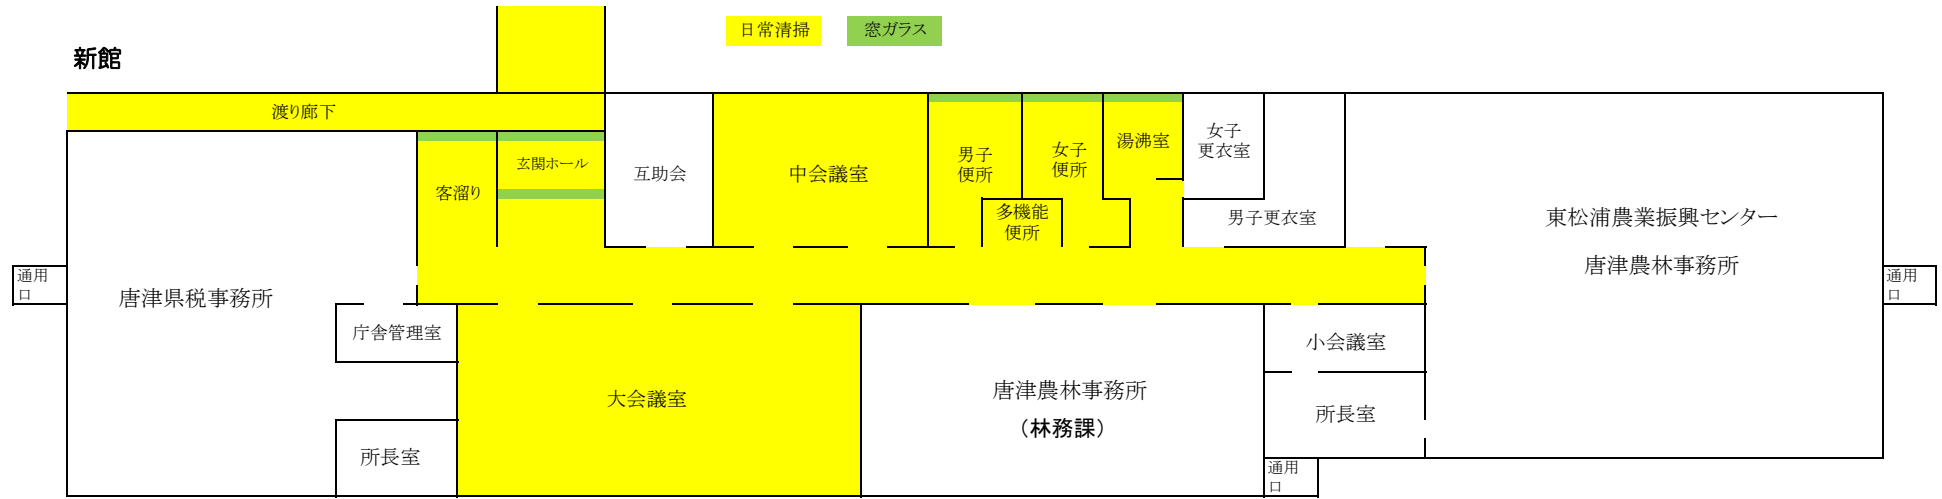

# 唐津総合庁舎 日常清掃範囲

## 土木事務所棟1階

## 土木事務所棟2階

唐津総合庁舎 定期清掃範囲 (4回:うち1回換気扇清掃)・窓ガラス清掃(1回)

土木事務所棟1階

土木事務所棟2階

# 唐津総合庁舎 清掃範囲

清掃範囲

除草・落葉  
収集範囲

唐津湾 ↗

唐津市児童プール

唐津警察署