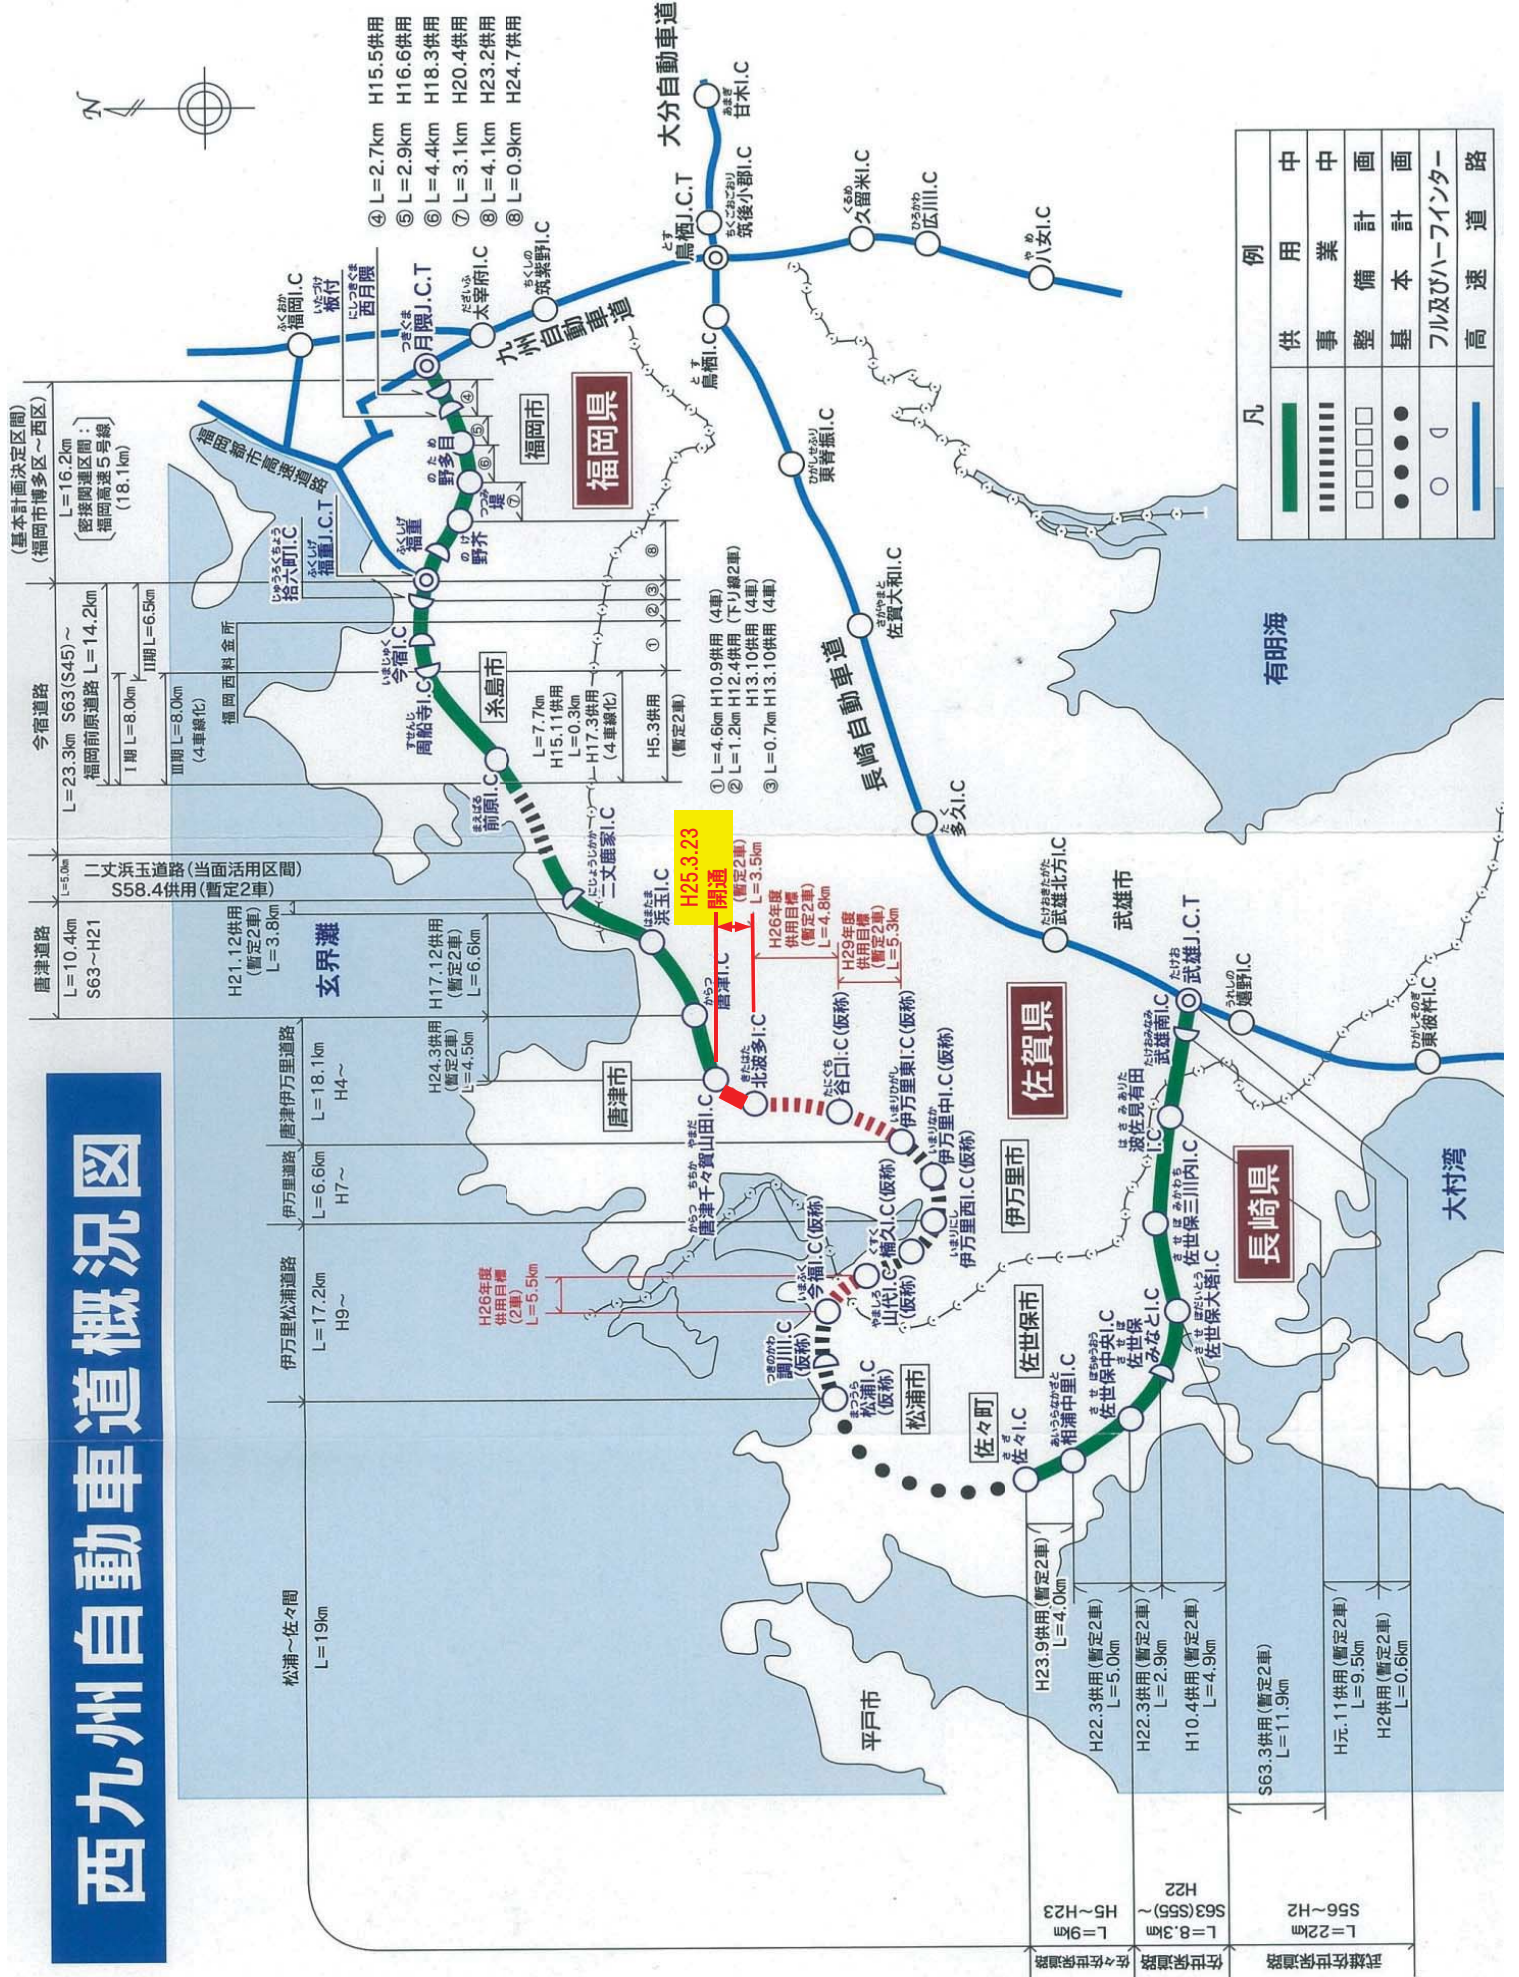

西九州自動車道概況図

凡	例
■	供用中
	事業中
□□□□	整備計画
●●●●	基本計画
○	フル及びハーフトーン
—	高速道路