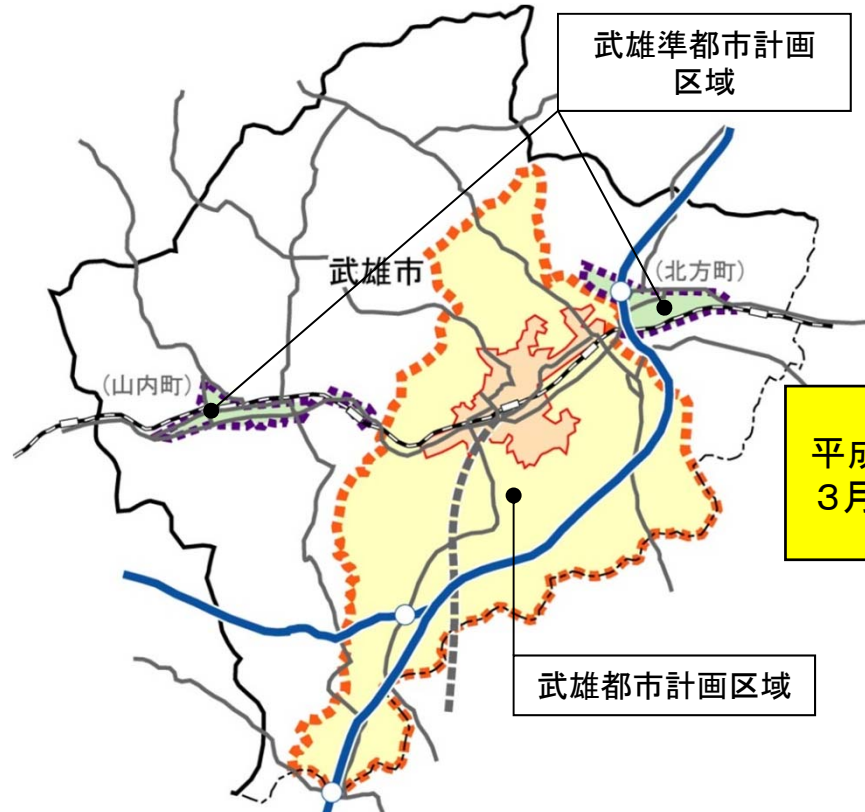

< 武雄都市計画区域 >

(変更前)

平成24年
3月30日

(変更後)

	道路
	鉄道
	市町界
	非線引き都市計画区域
	用途地域
	準都市計画区域

《新たに都市計画区域に編入される区域》
〔山内町〕 ※国道35号線沿線周辺、及び山内支所、山内西小学校、久保田団地、水尾団地などの周辺の集落を含む区域
 ➤ 大字三間坂、犬走、鳥海、大野、宮野の一部
〔北方町〕 ※六角川より北側 ~ 市道(馬神原田線)等より南側の区域
 ➤ 大字志久の一部、大崎の一部