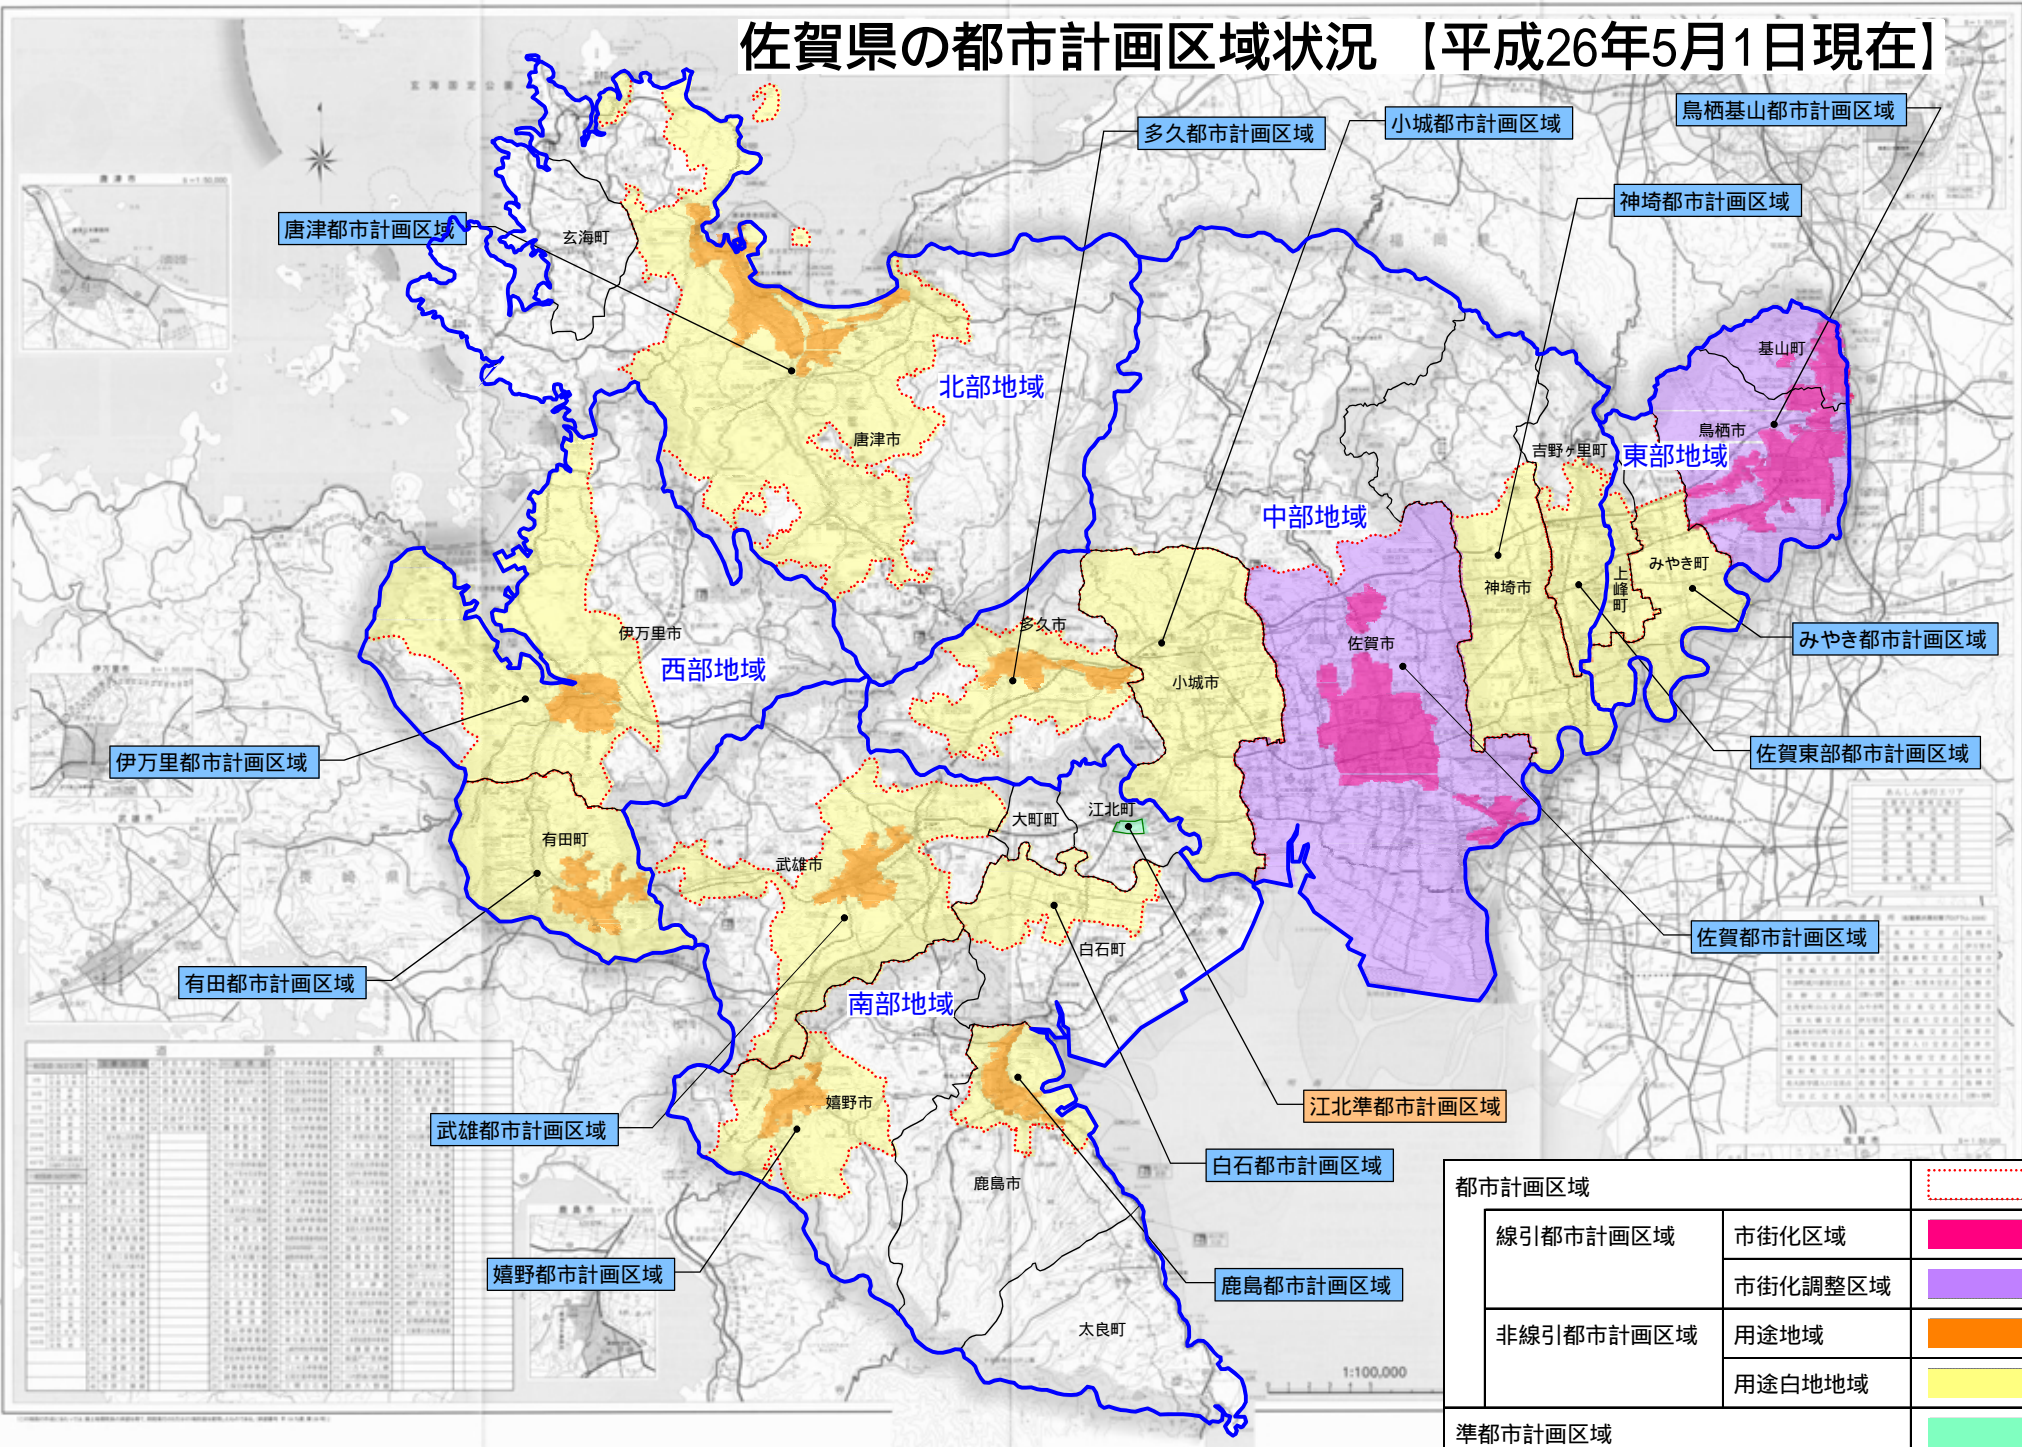

佐賀県の都市計画区域状況【平成26年5月1日現在】

都市計画区域		
線引都市計画区域	市街化区域	
	市街化調整区域	
非線引都市計画区域	用途地域	
	用途白地地域	
準都市計画区域		