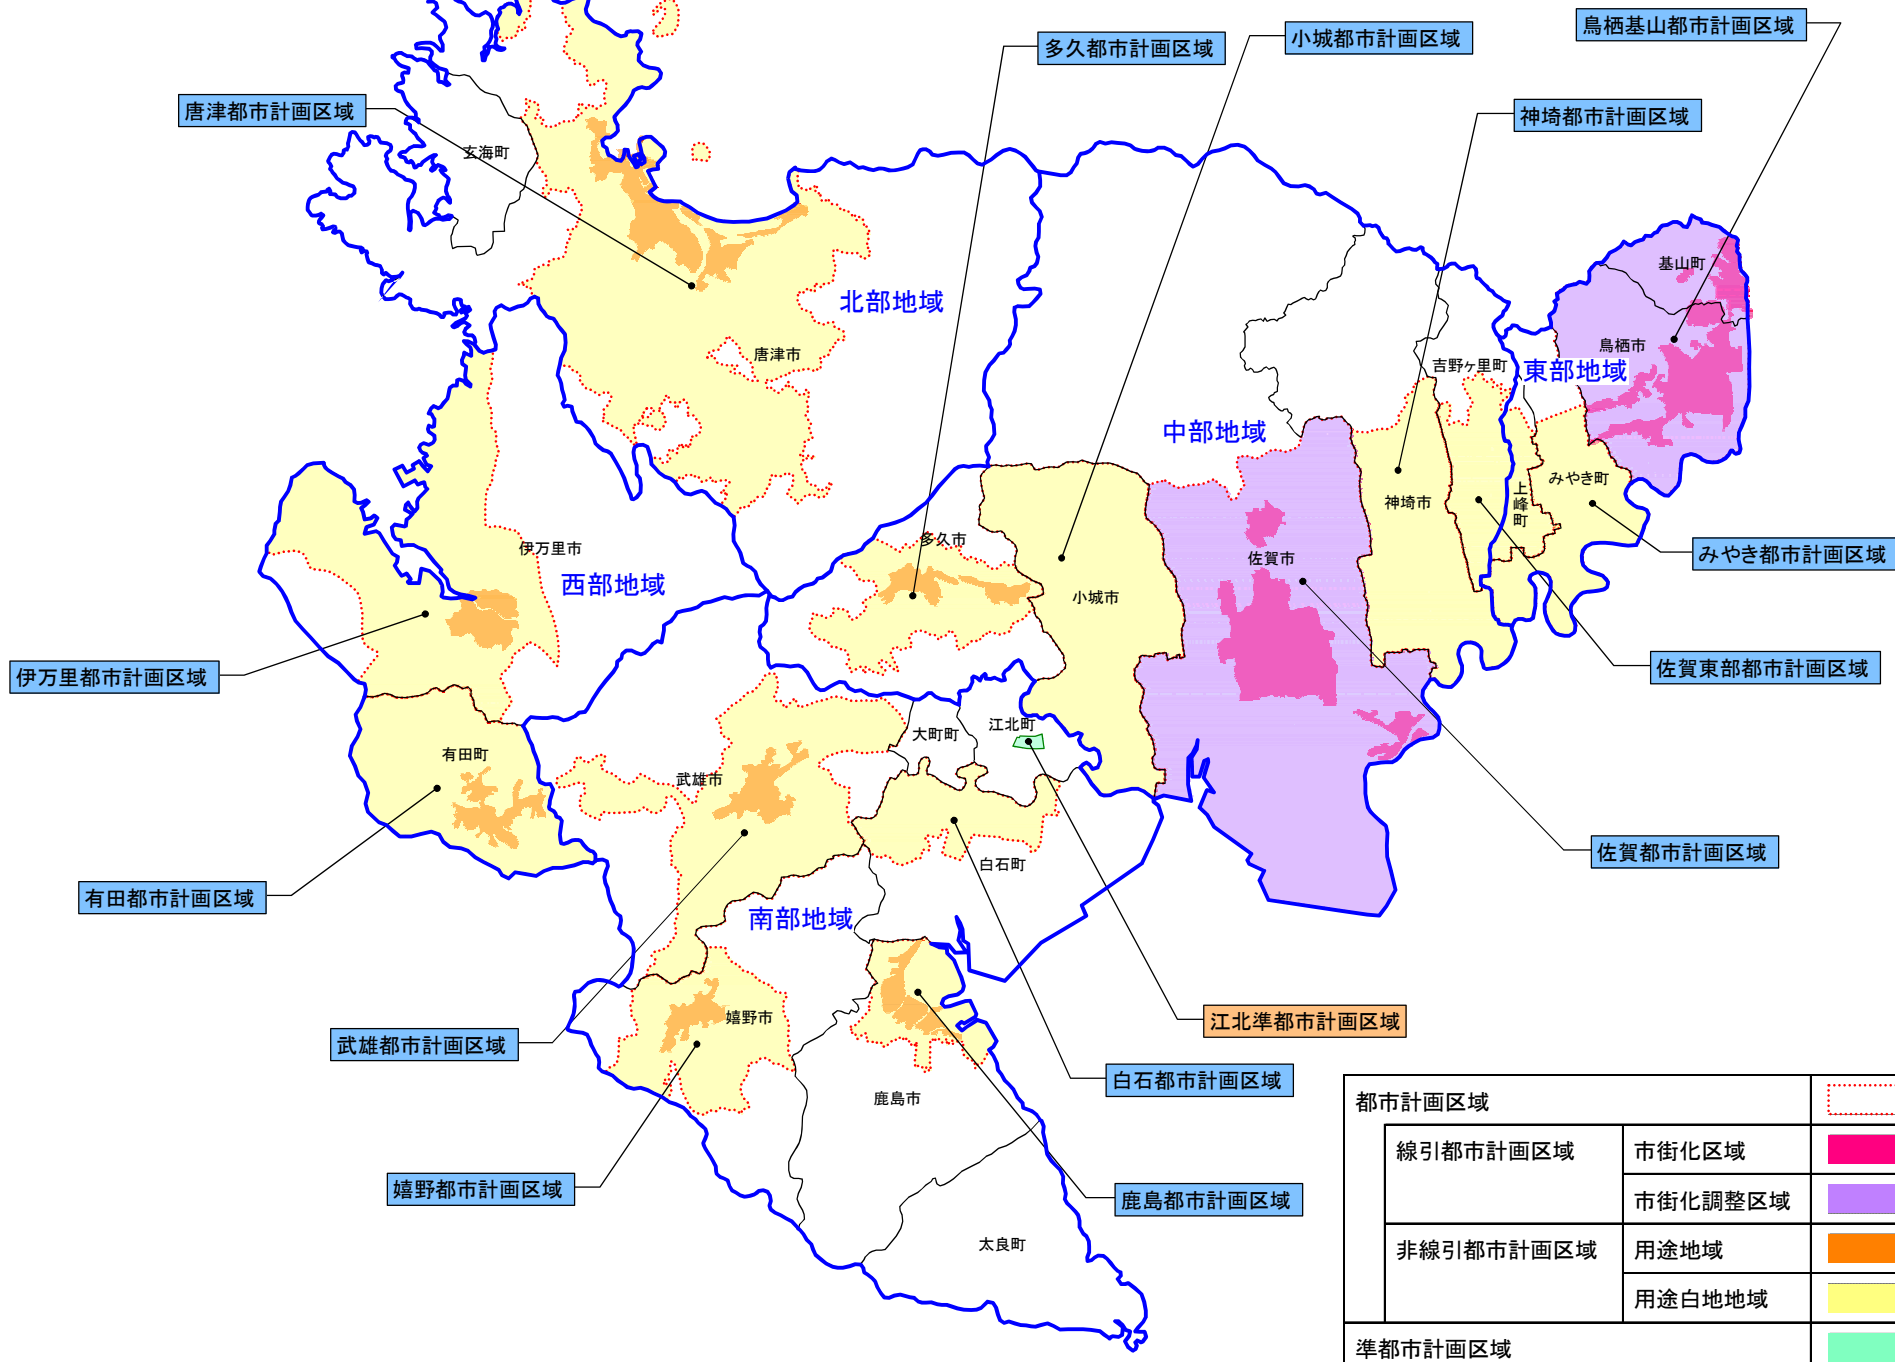

# 佐賀県の都市計画区域状況【平成26年5月1日現在】

都市計画区域		線引都市計画区域
線引都市計画区域	市街化区域	<span style="display:inline-block; width:15px; height:10px; background-color: #ff00ff; border: 1px dashed red;"></span>
	市街化調整区域	<span style="display:inline-block; width:15px; height:10px; background-color: #ccccff; border: 1px dashed red;"></span>
非線引都市計画区域	用途地域	<span style="display:inline-block; width:15px; height:10px; background-color: #ff9900; border: 1px dashed red;"></span>
	用途白地地域	<span style="display:inline-block; width:15px; height:10px; background-color: #ffff00; border: 1px dashed red;"></span>
準都市計画区域		<span style="display:inline-block; width:15px; height:10px; background-color: #99ff99; border: 1px dashed red;"></span>