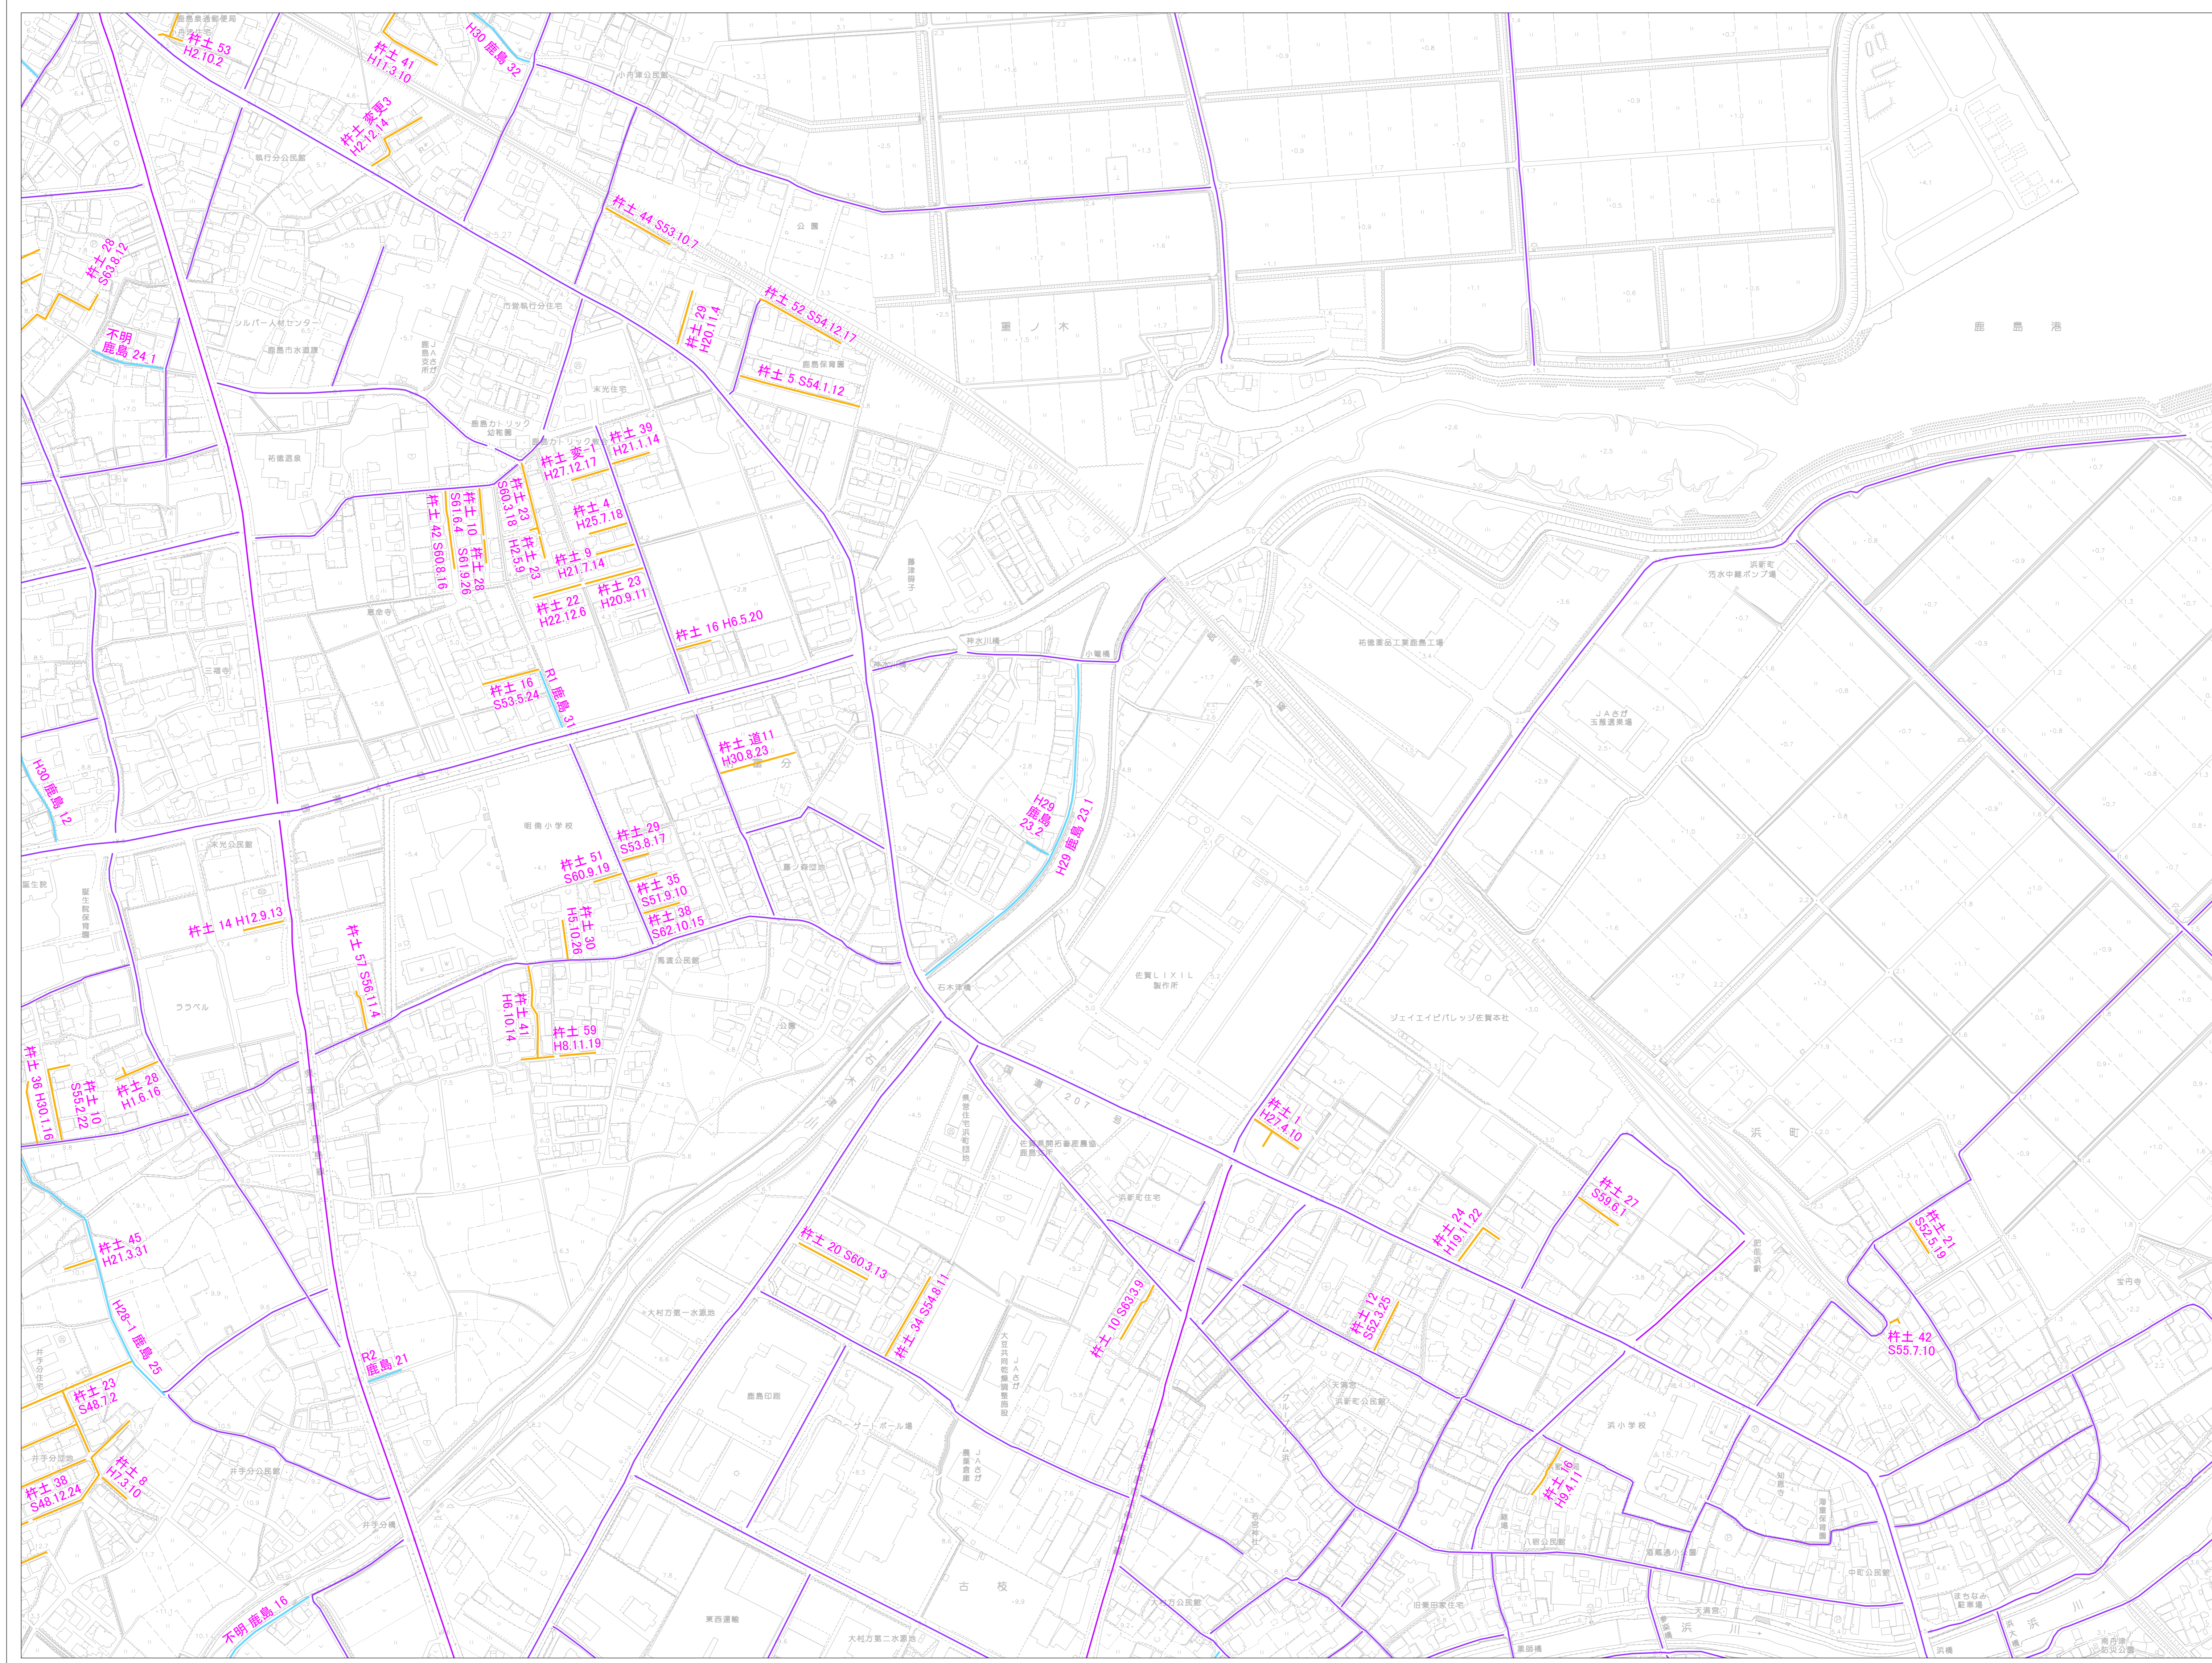

02JB691

指定道路図

02JB584	02JB593	02JB594
02JB682	02JB691	02JB692
02JB684	02JB693	02JB694

凡 例

高速道路	
国県市町道	
法42条1項5号道路	
法42条2項道路	
路線相対番号	001

02JB691