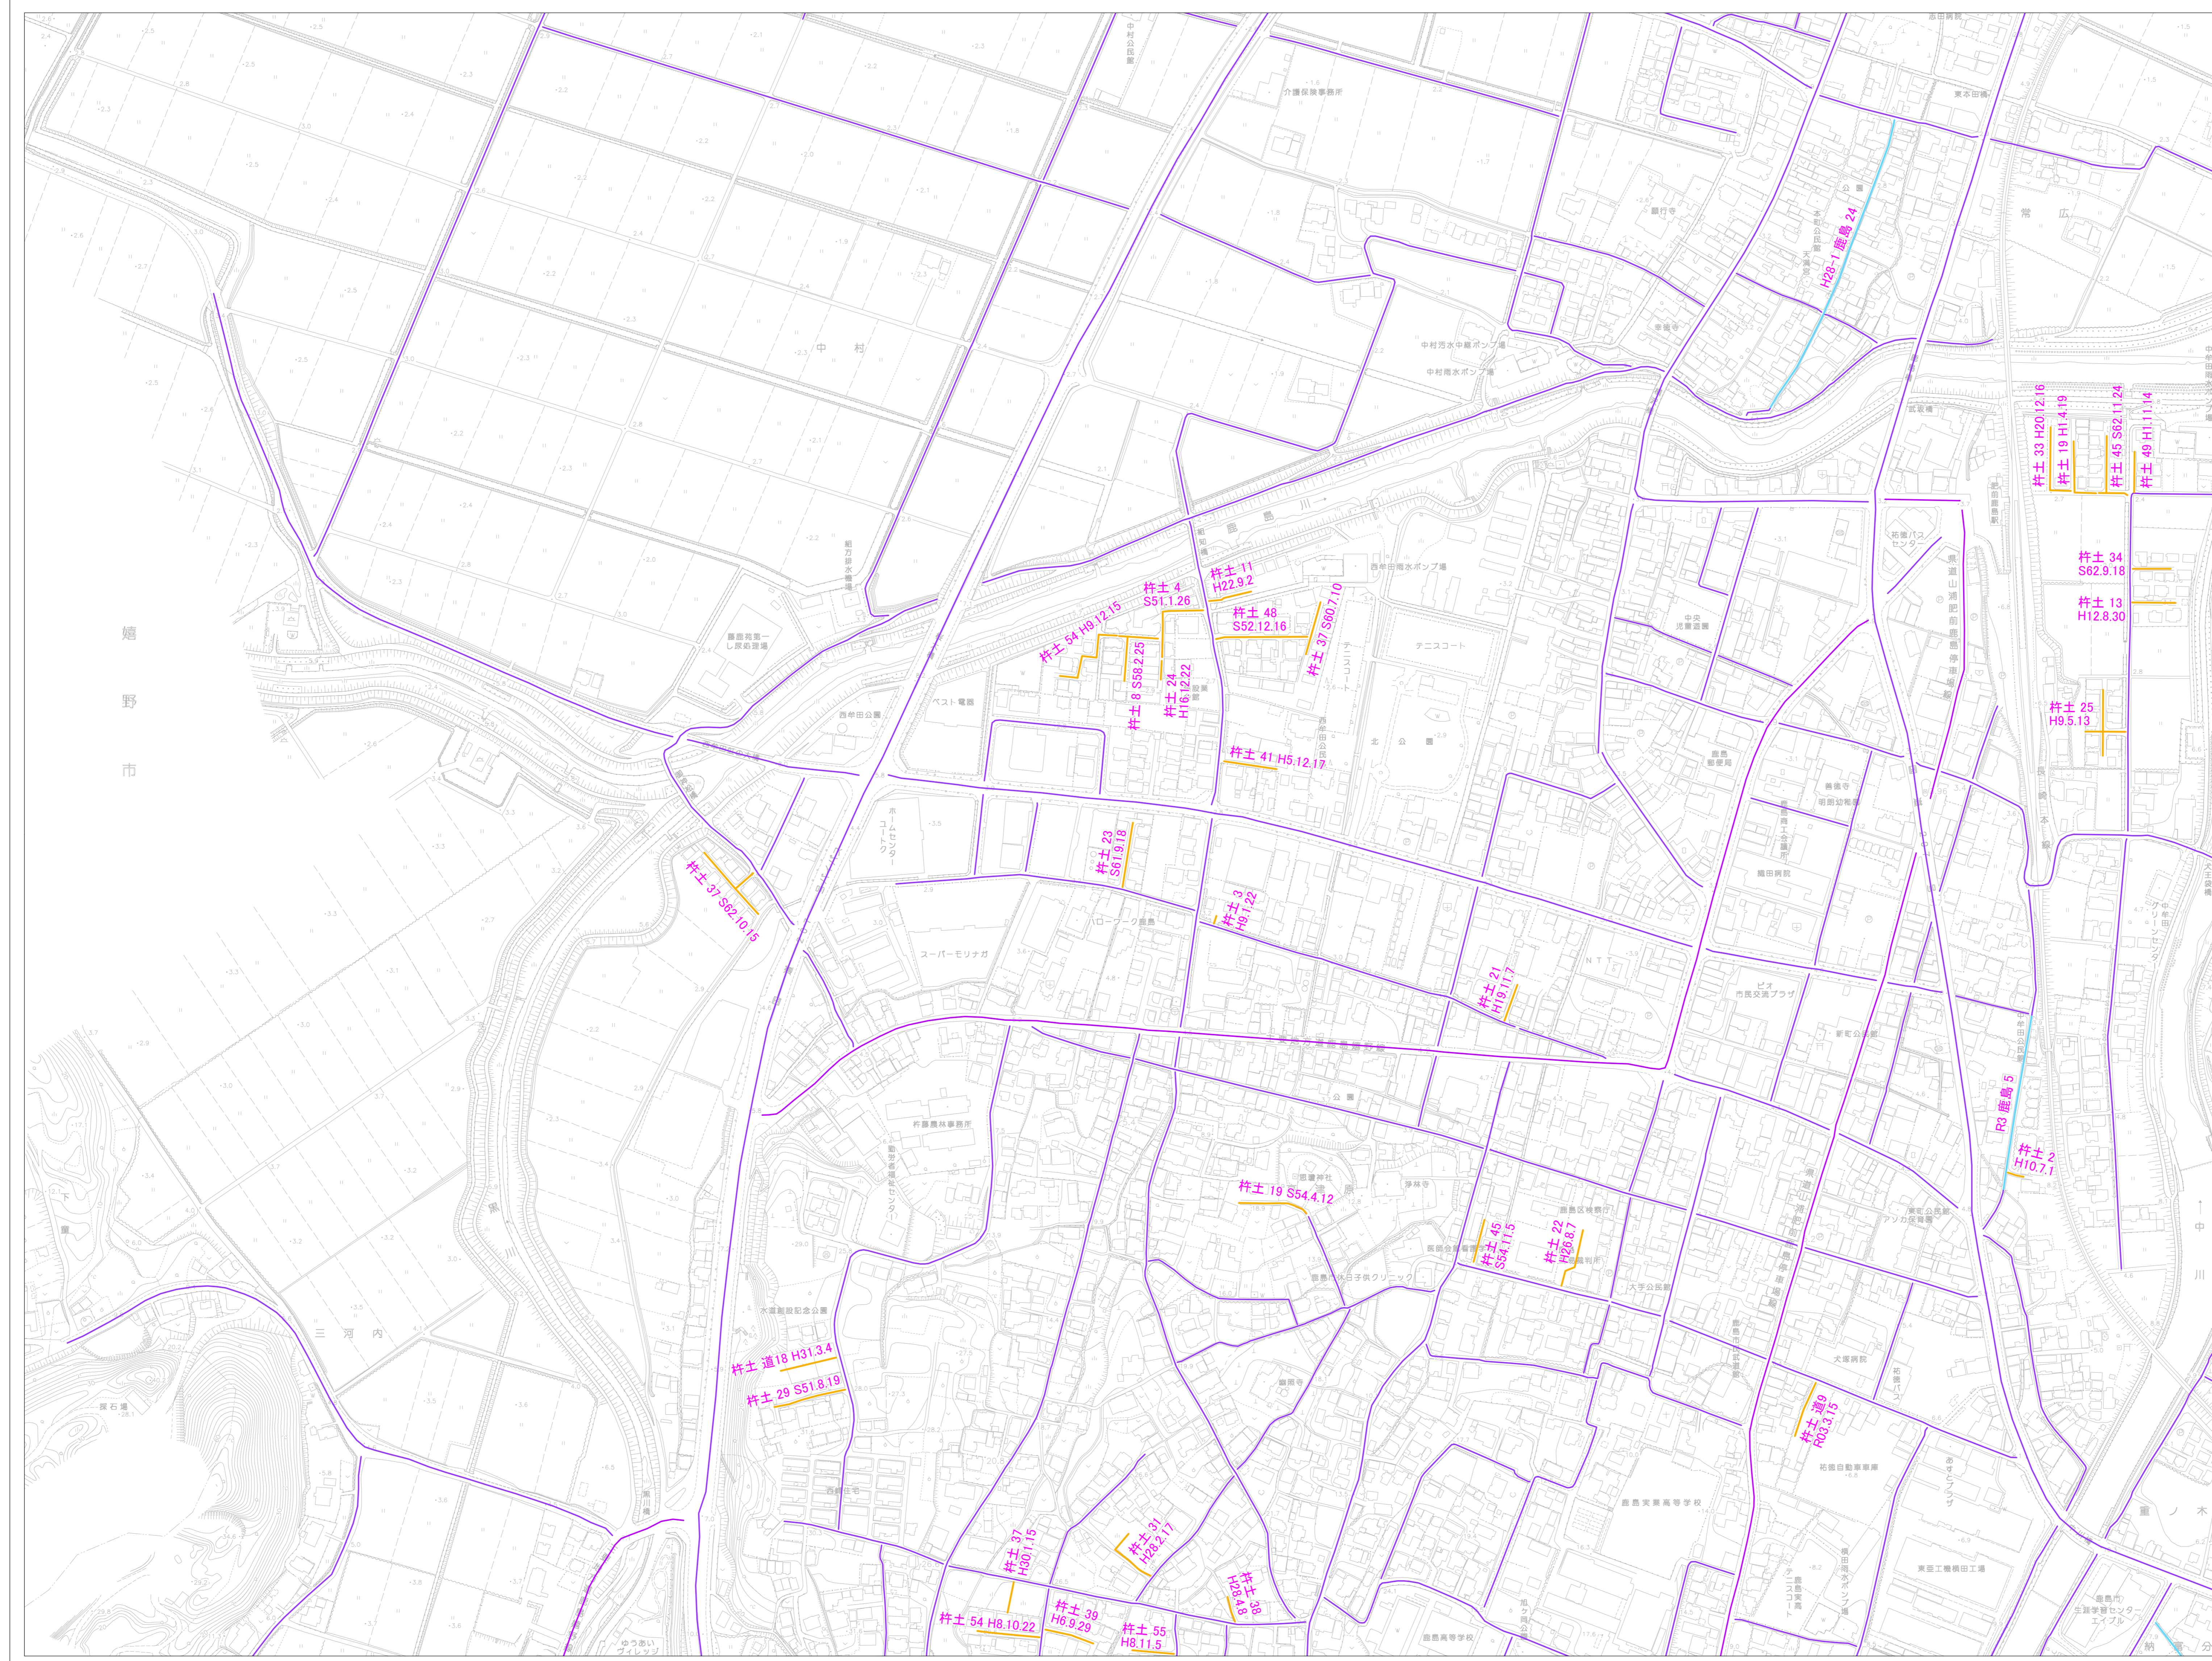

02JB584

指定道路図

02JB582	02JB591
02JB584	02JB593
02JB681	02JB691

凡 例

高速道路	—
国県市町道	—
法42条1項5号道路	—
法42条2項道路	—
路線相談番号	001

02JB584