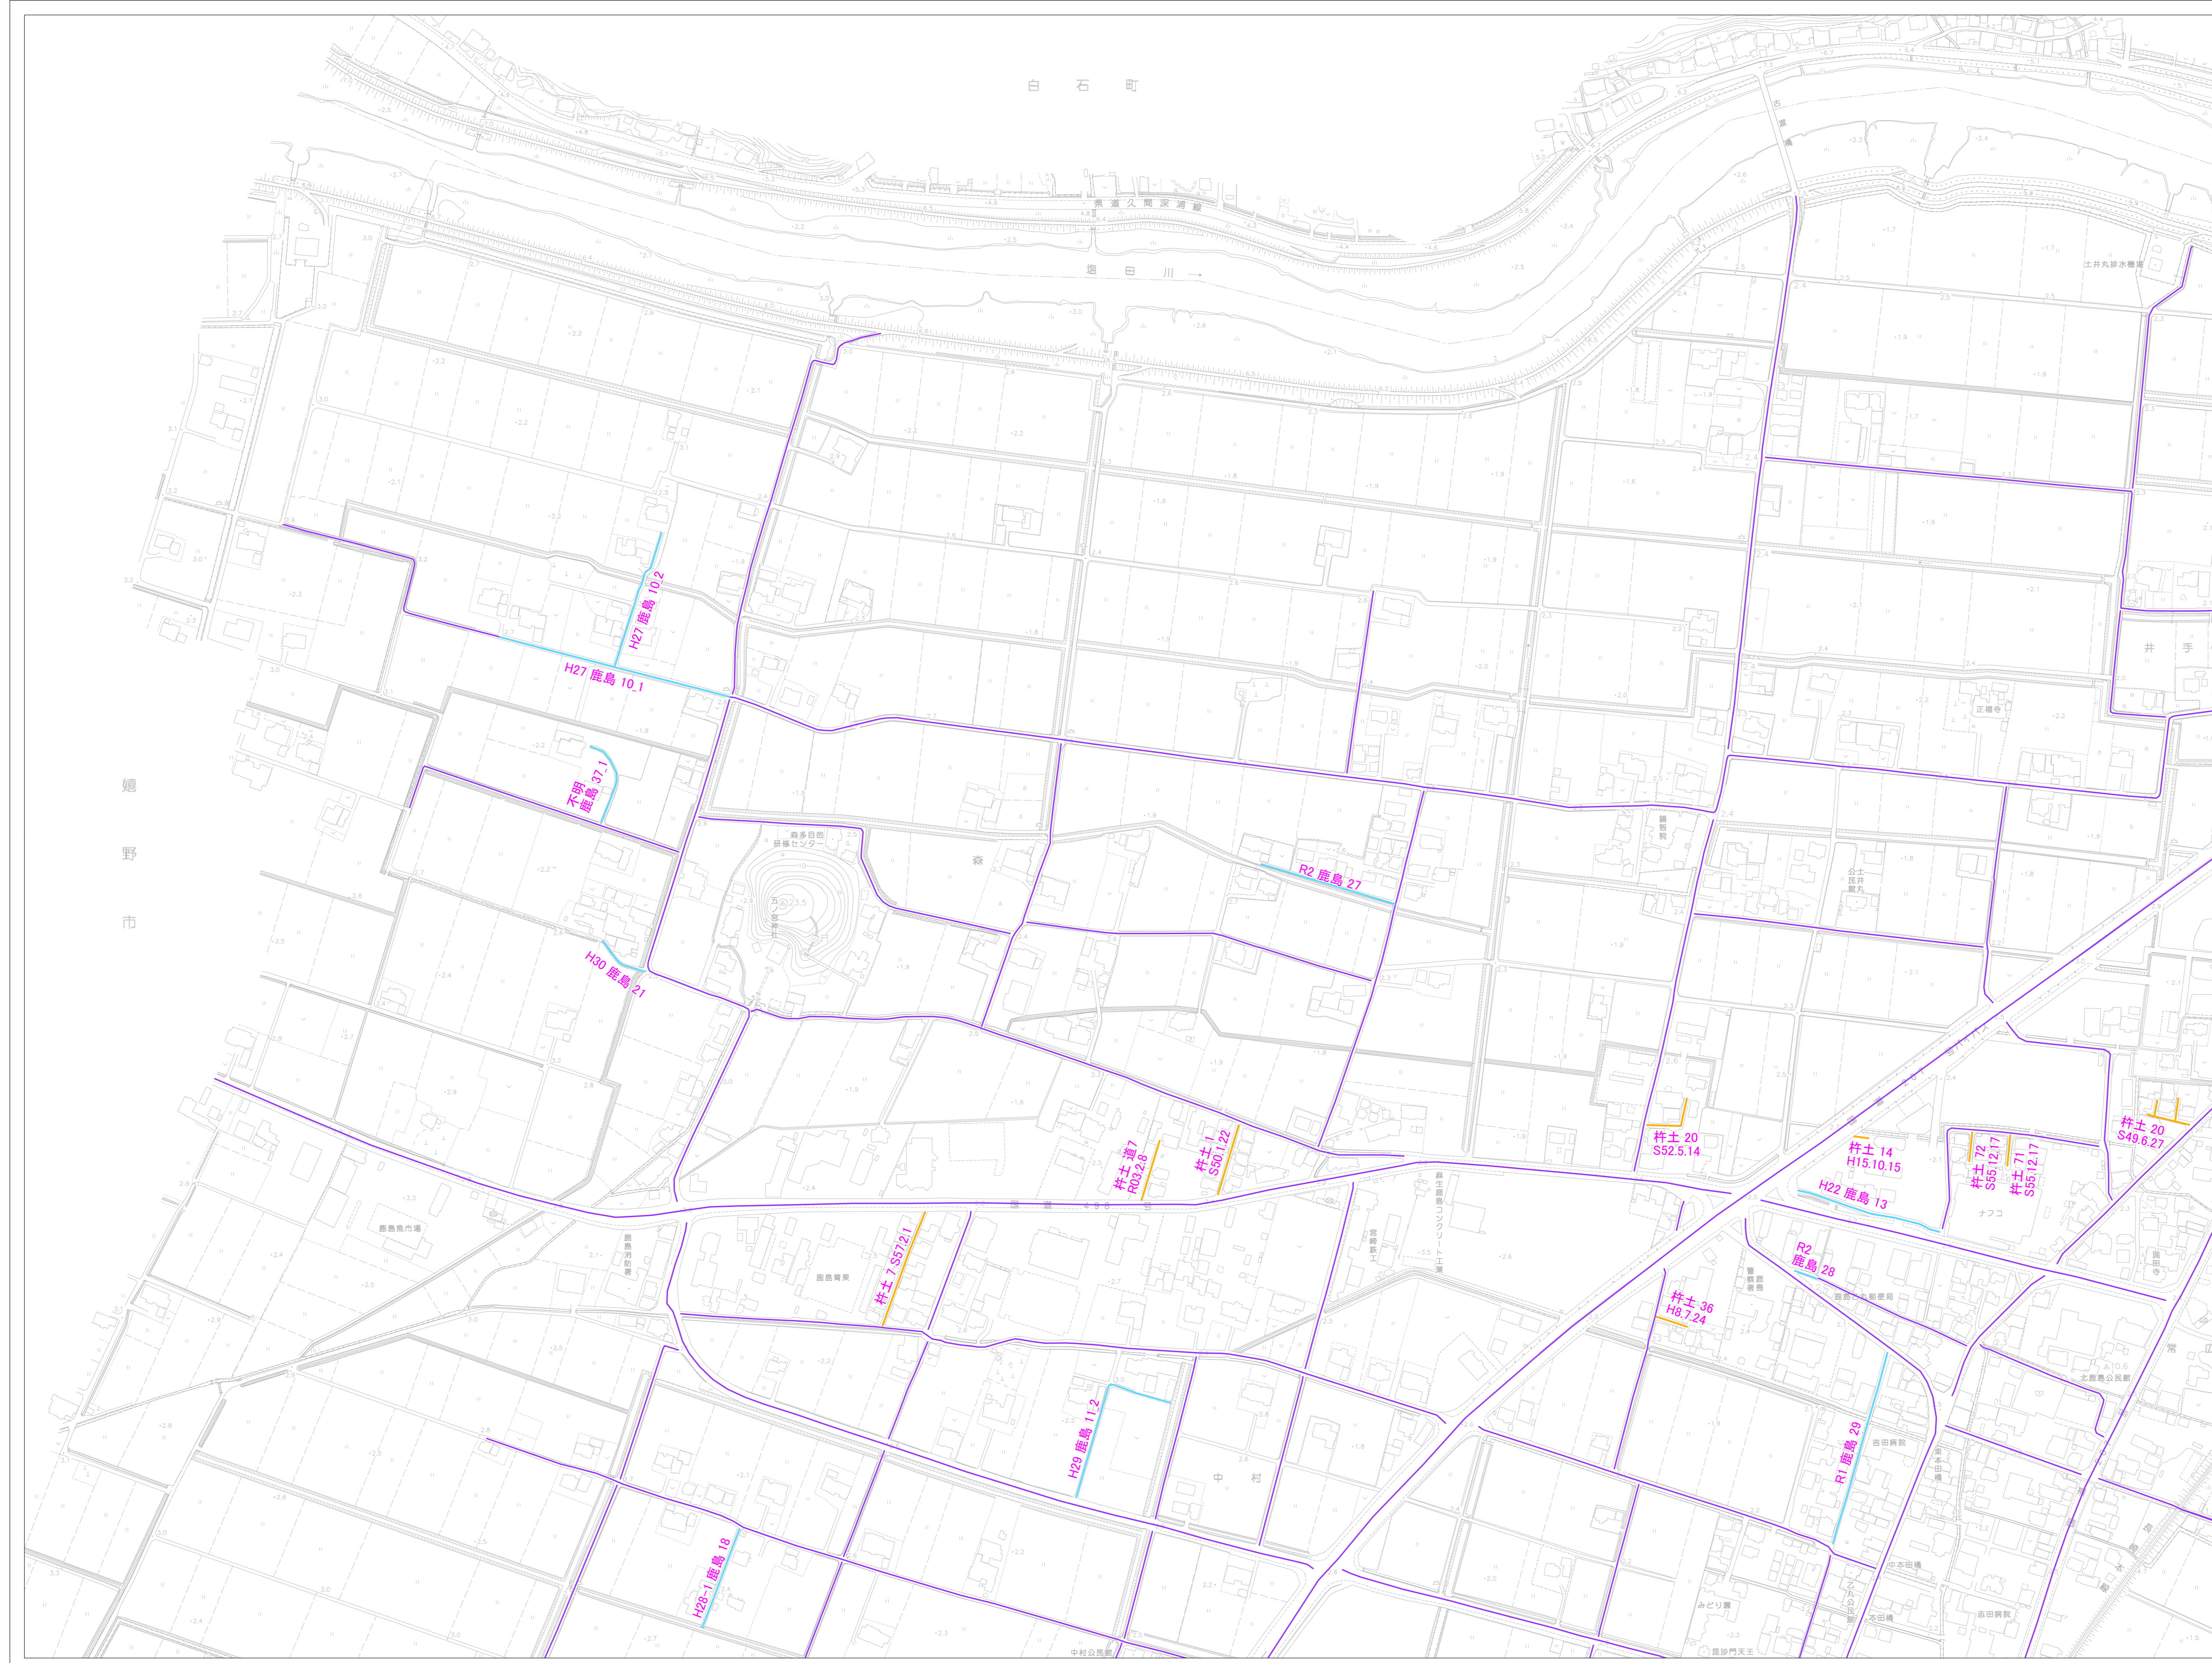

02JB582

指定道路図

凡 例

高速道路	—
国県市町道	—
法42条1項5号道路	—
法42条2項道路	—
路線相対番号	001

02JB582