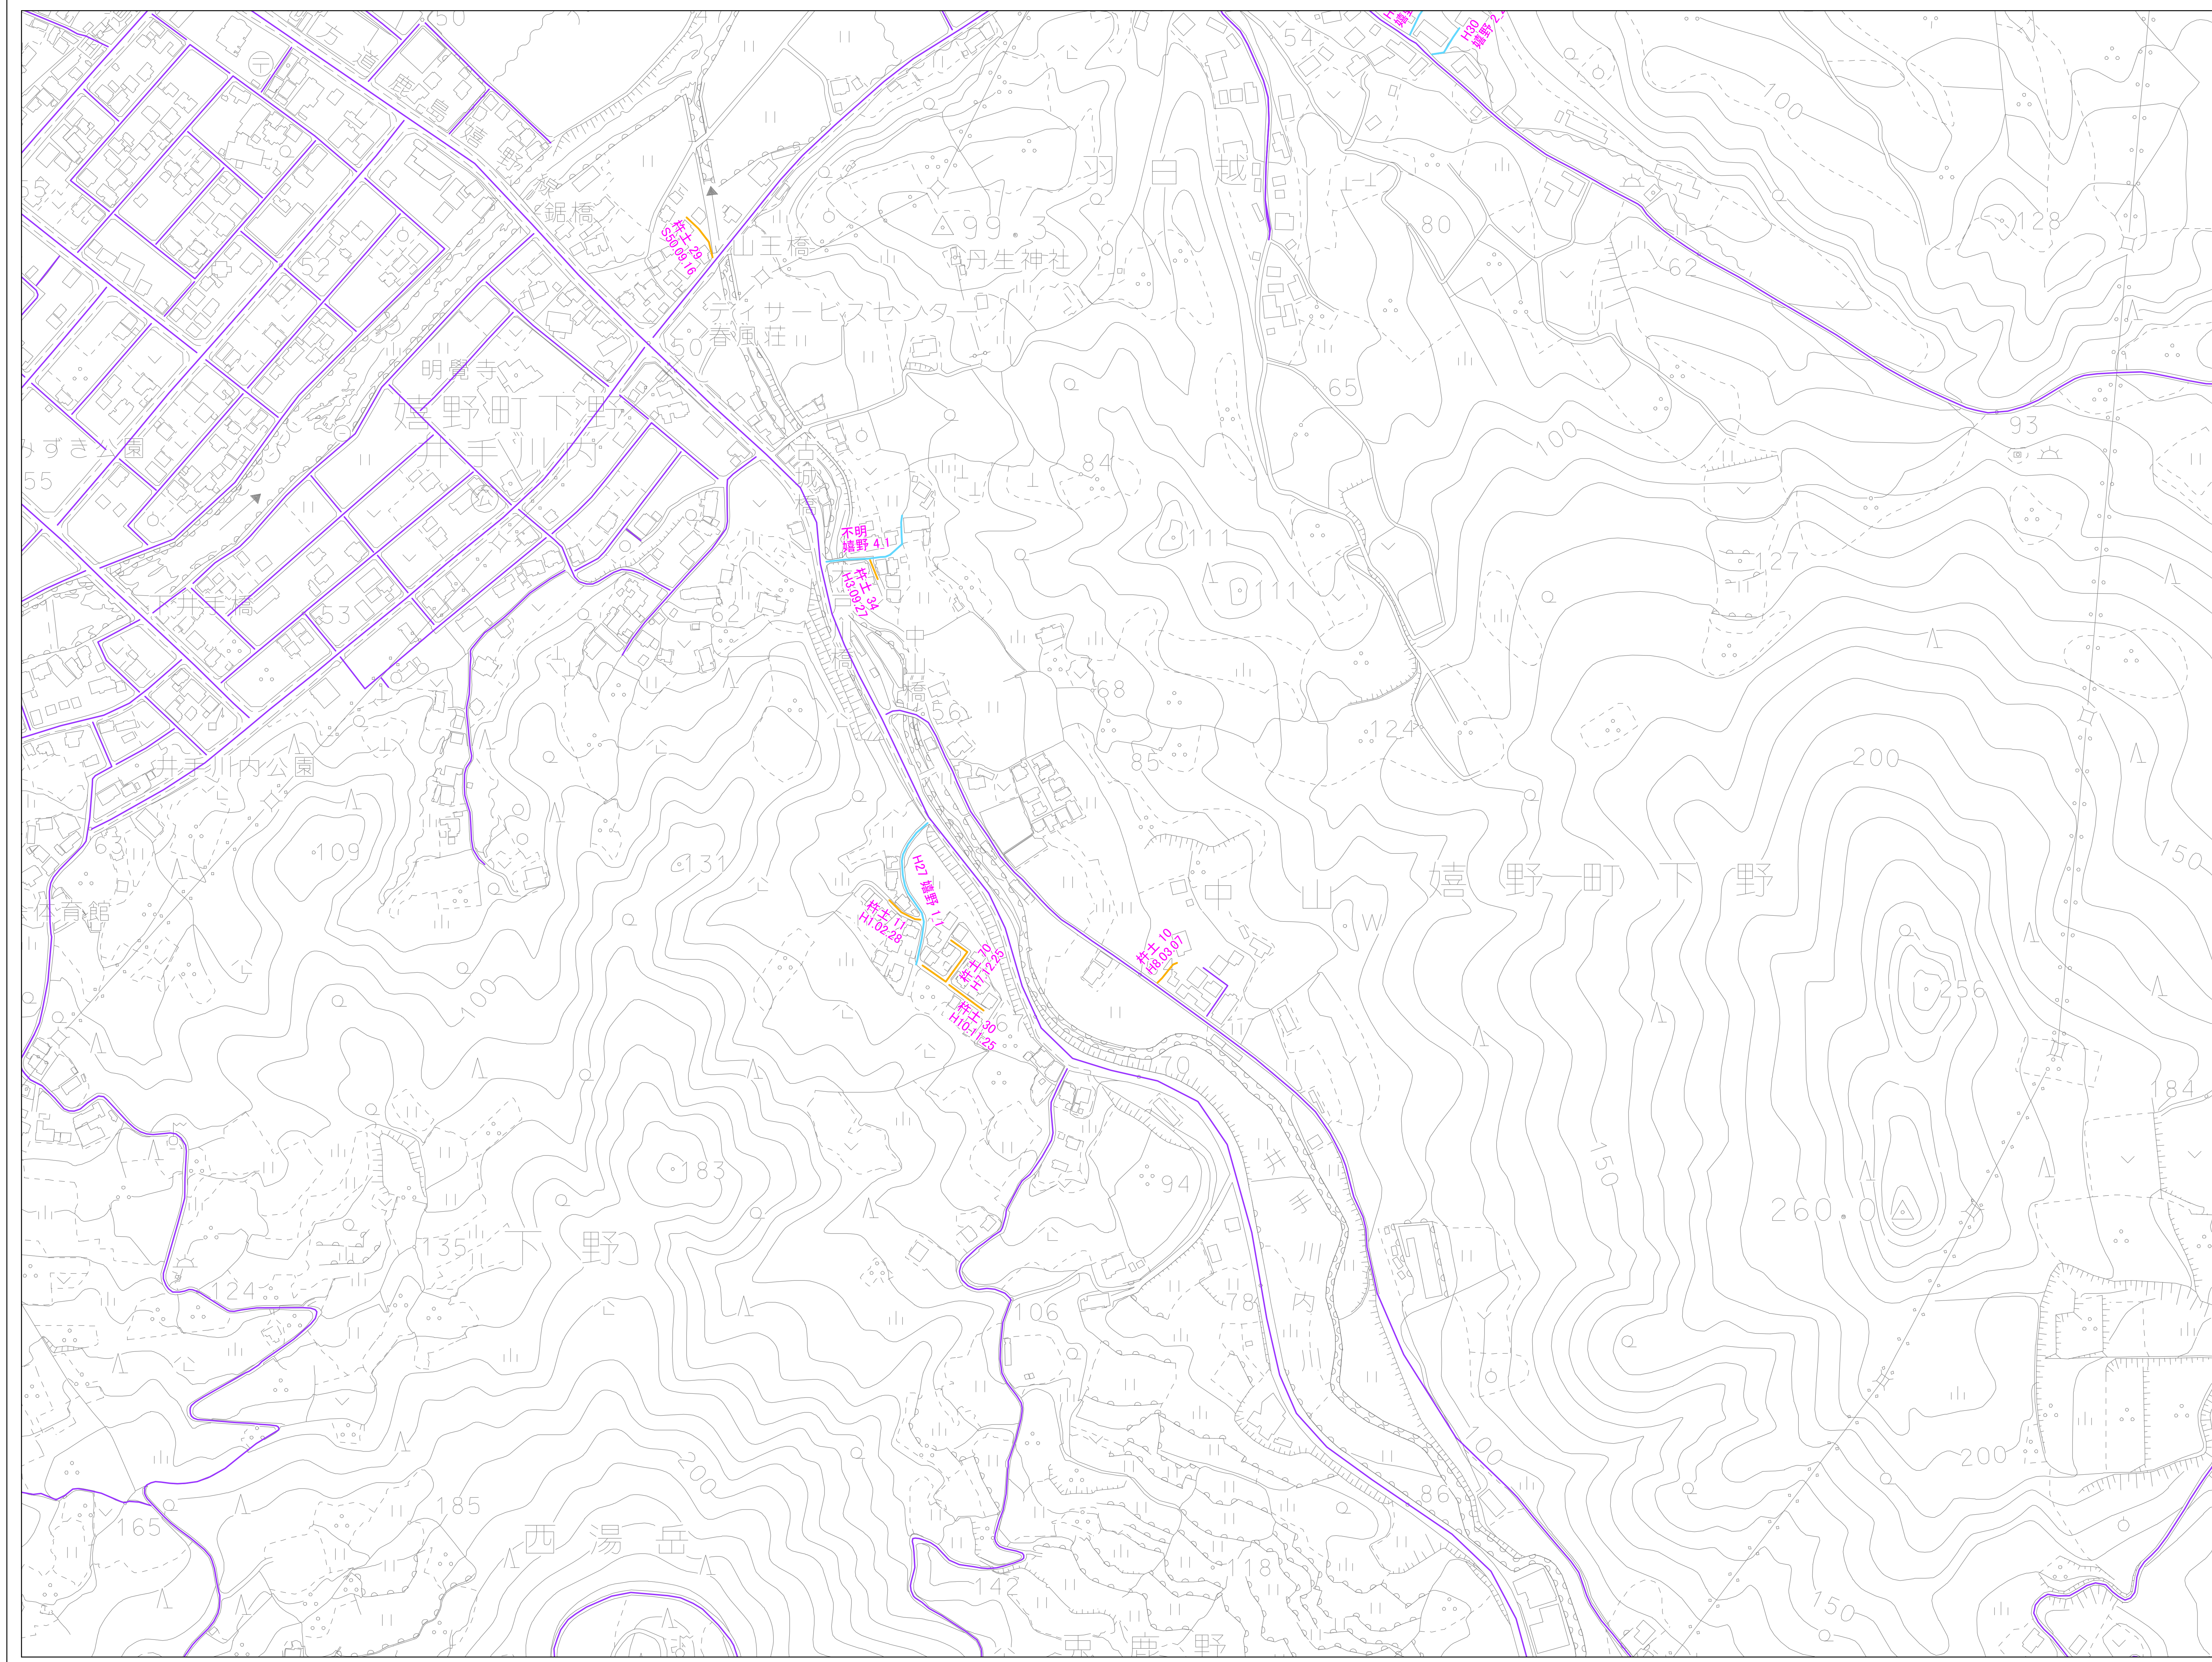

02JB662

指定道路図

02JB663	02JB664	02JB665
02JB661	02JB662	02JB667
02JB668	02JB666	02JB669

凡 例

高速道路	—
国県市町道	—
法42条1項5号道路	—
法42条2項道路	—
路線相談番号	001

02JB662