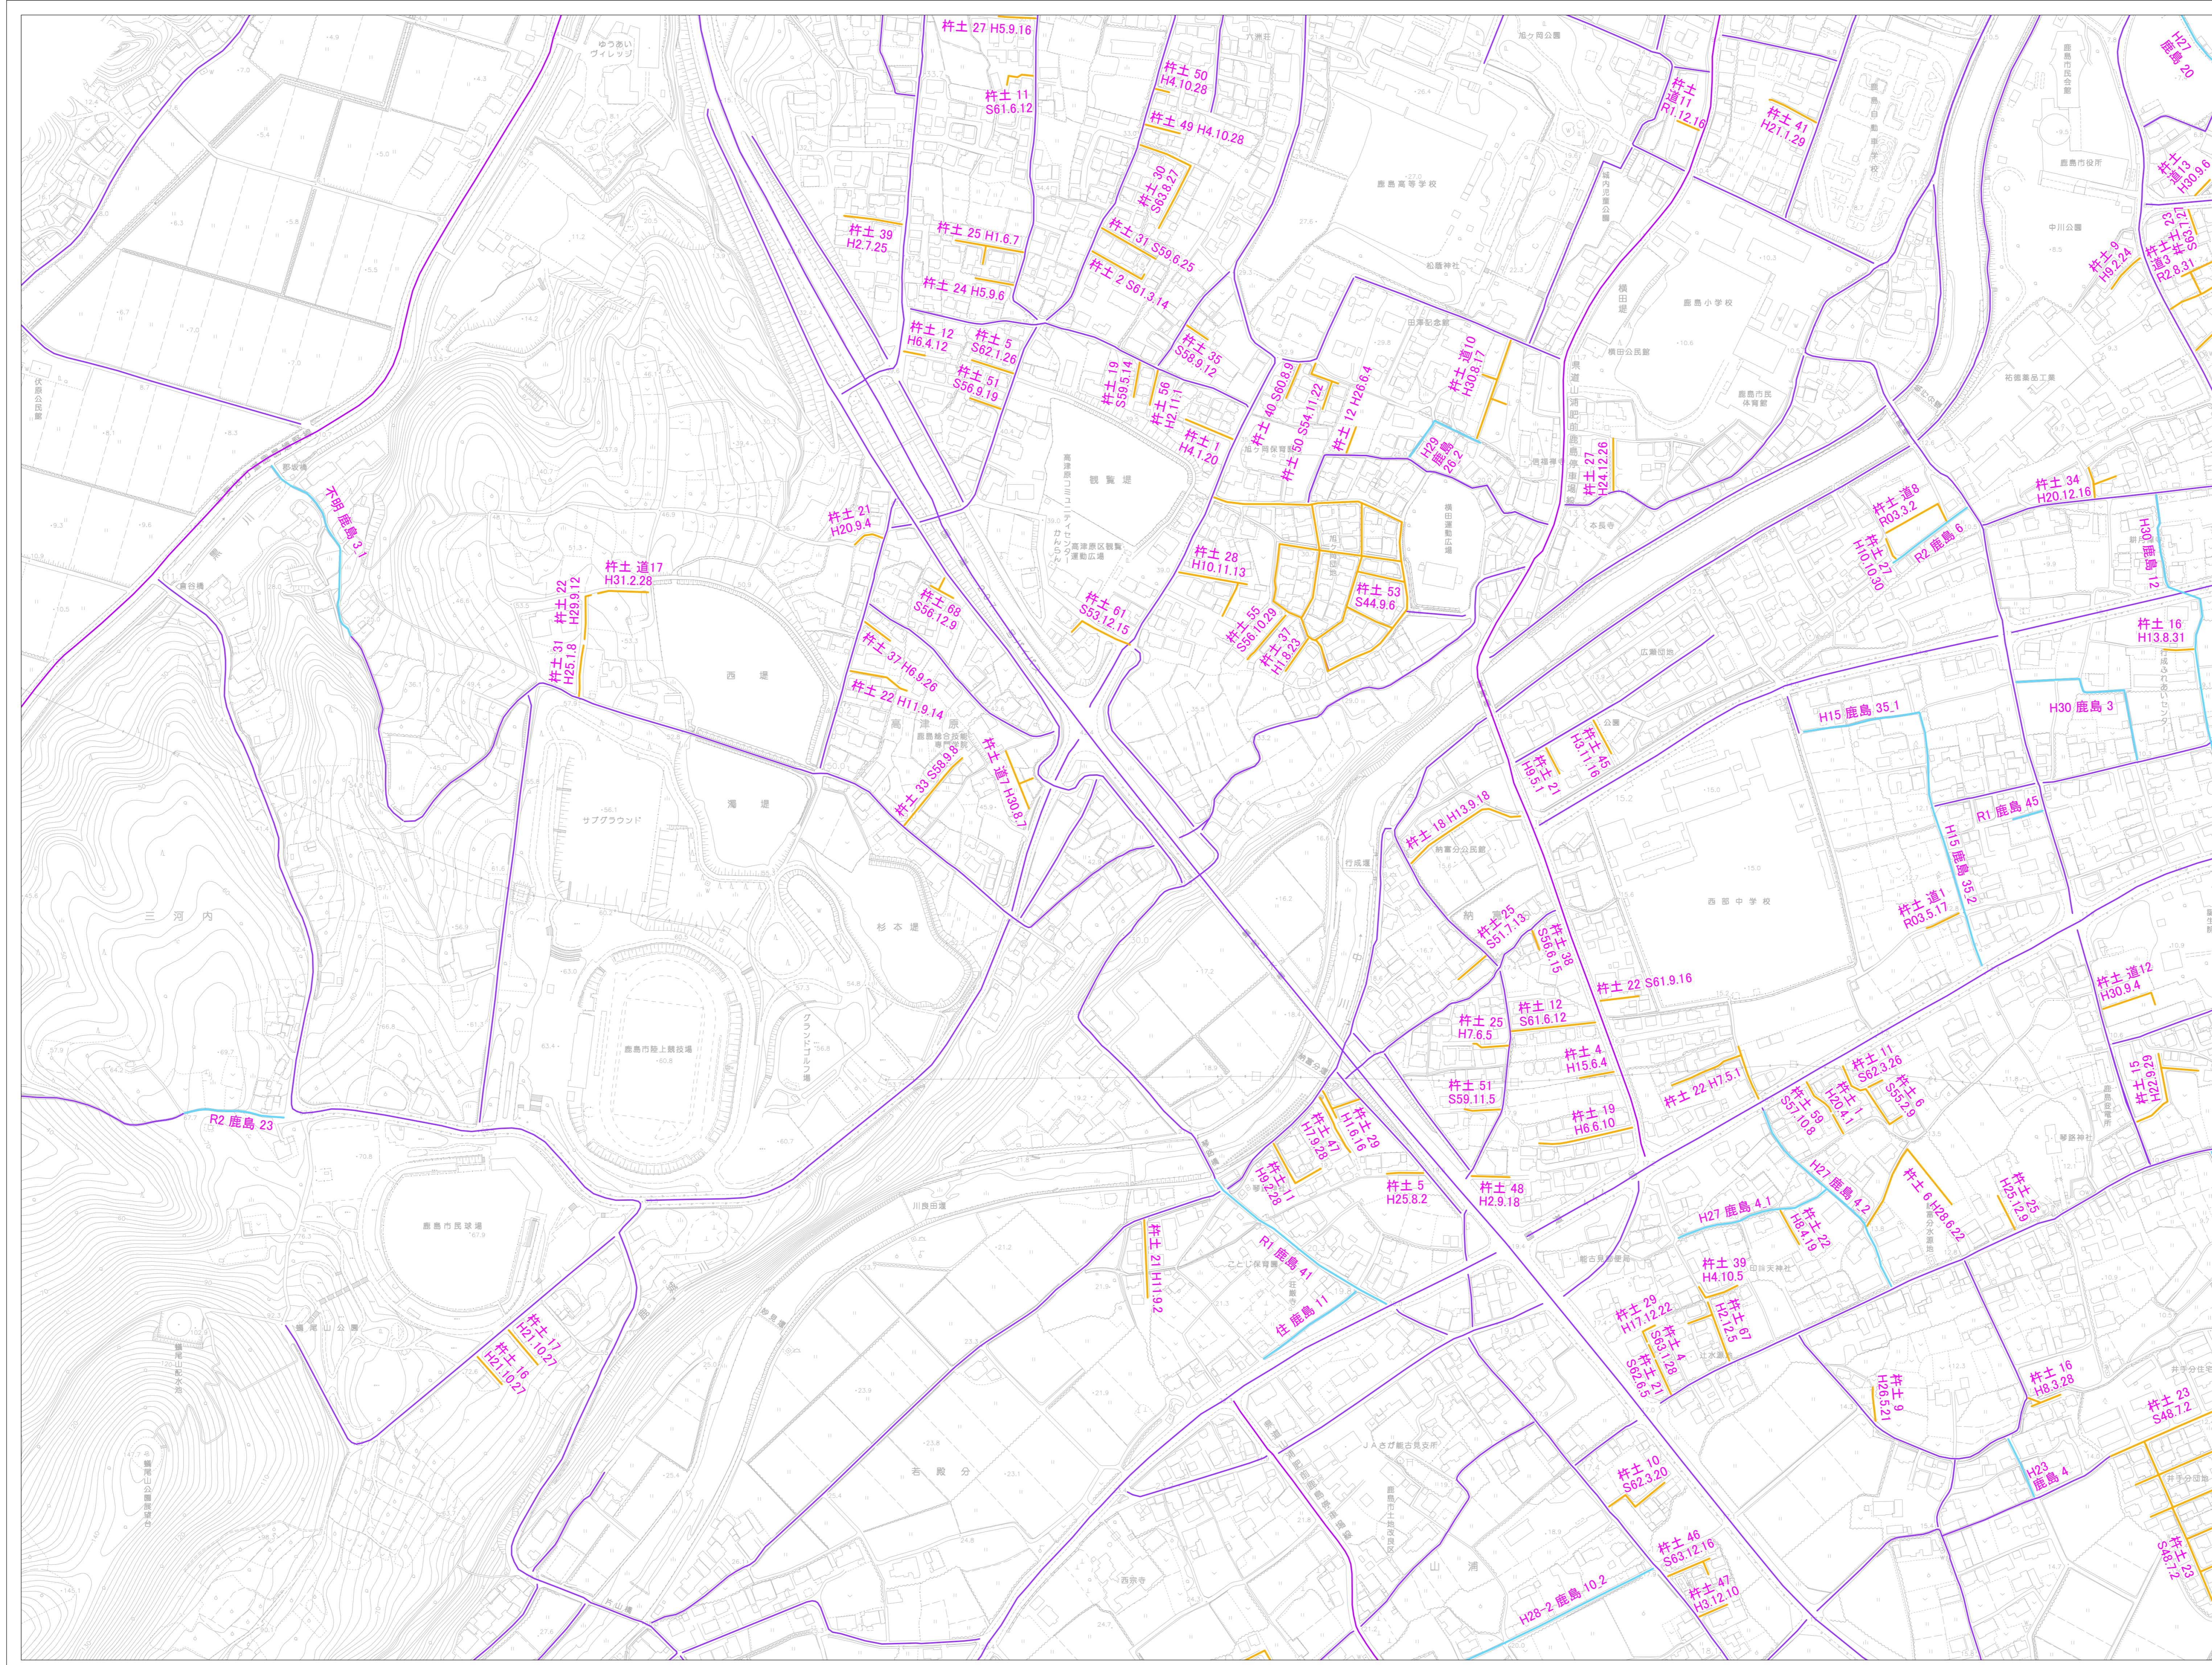

02JB682

指定道路図

	02JB584	02JB593
02JB681	02JB682	02JB691
02JB683	02JB684	02JB693

凡 例

高速道路	
国県市町道	
法42条1項5号道路	
法42条2項道路	
路線相談番号	001

02JB682