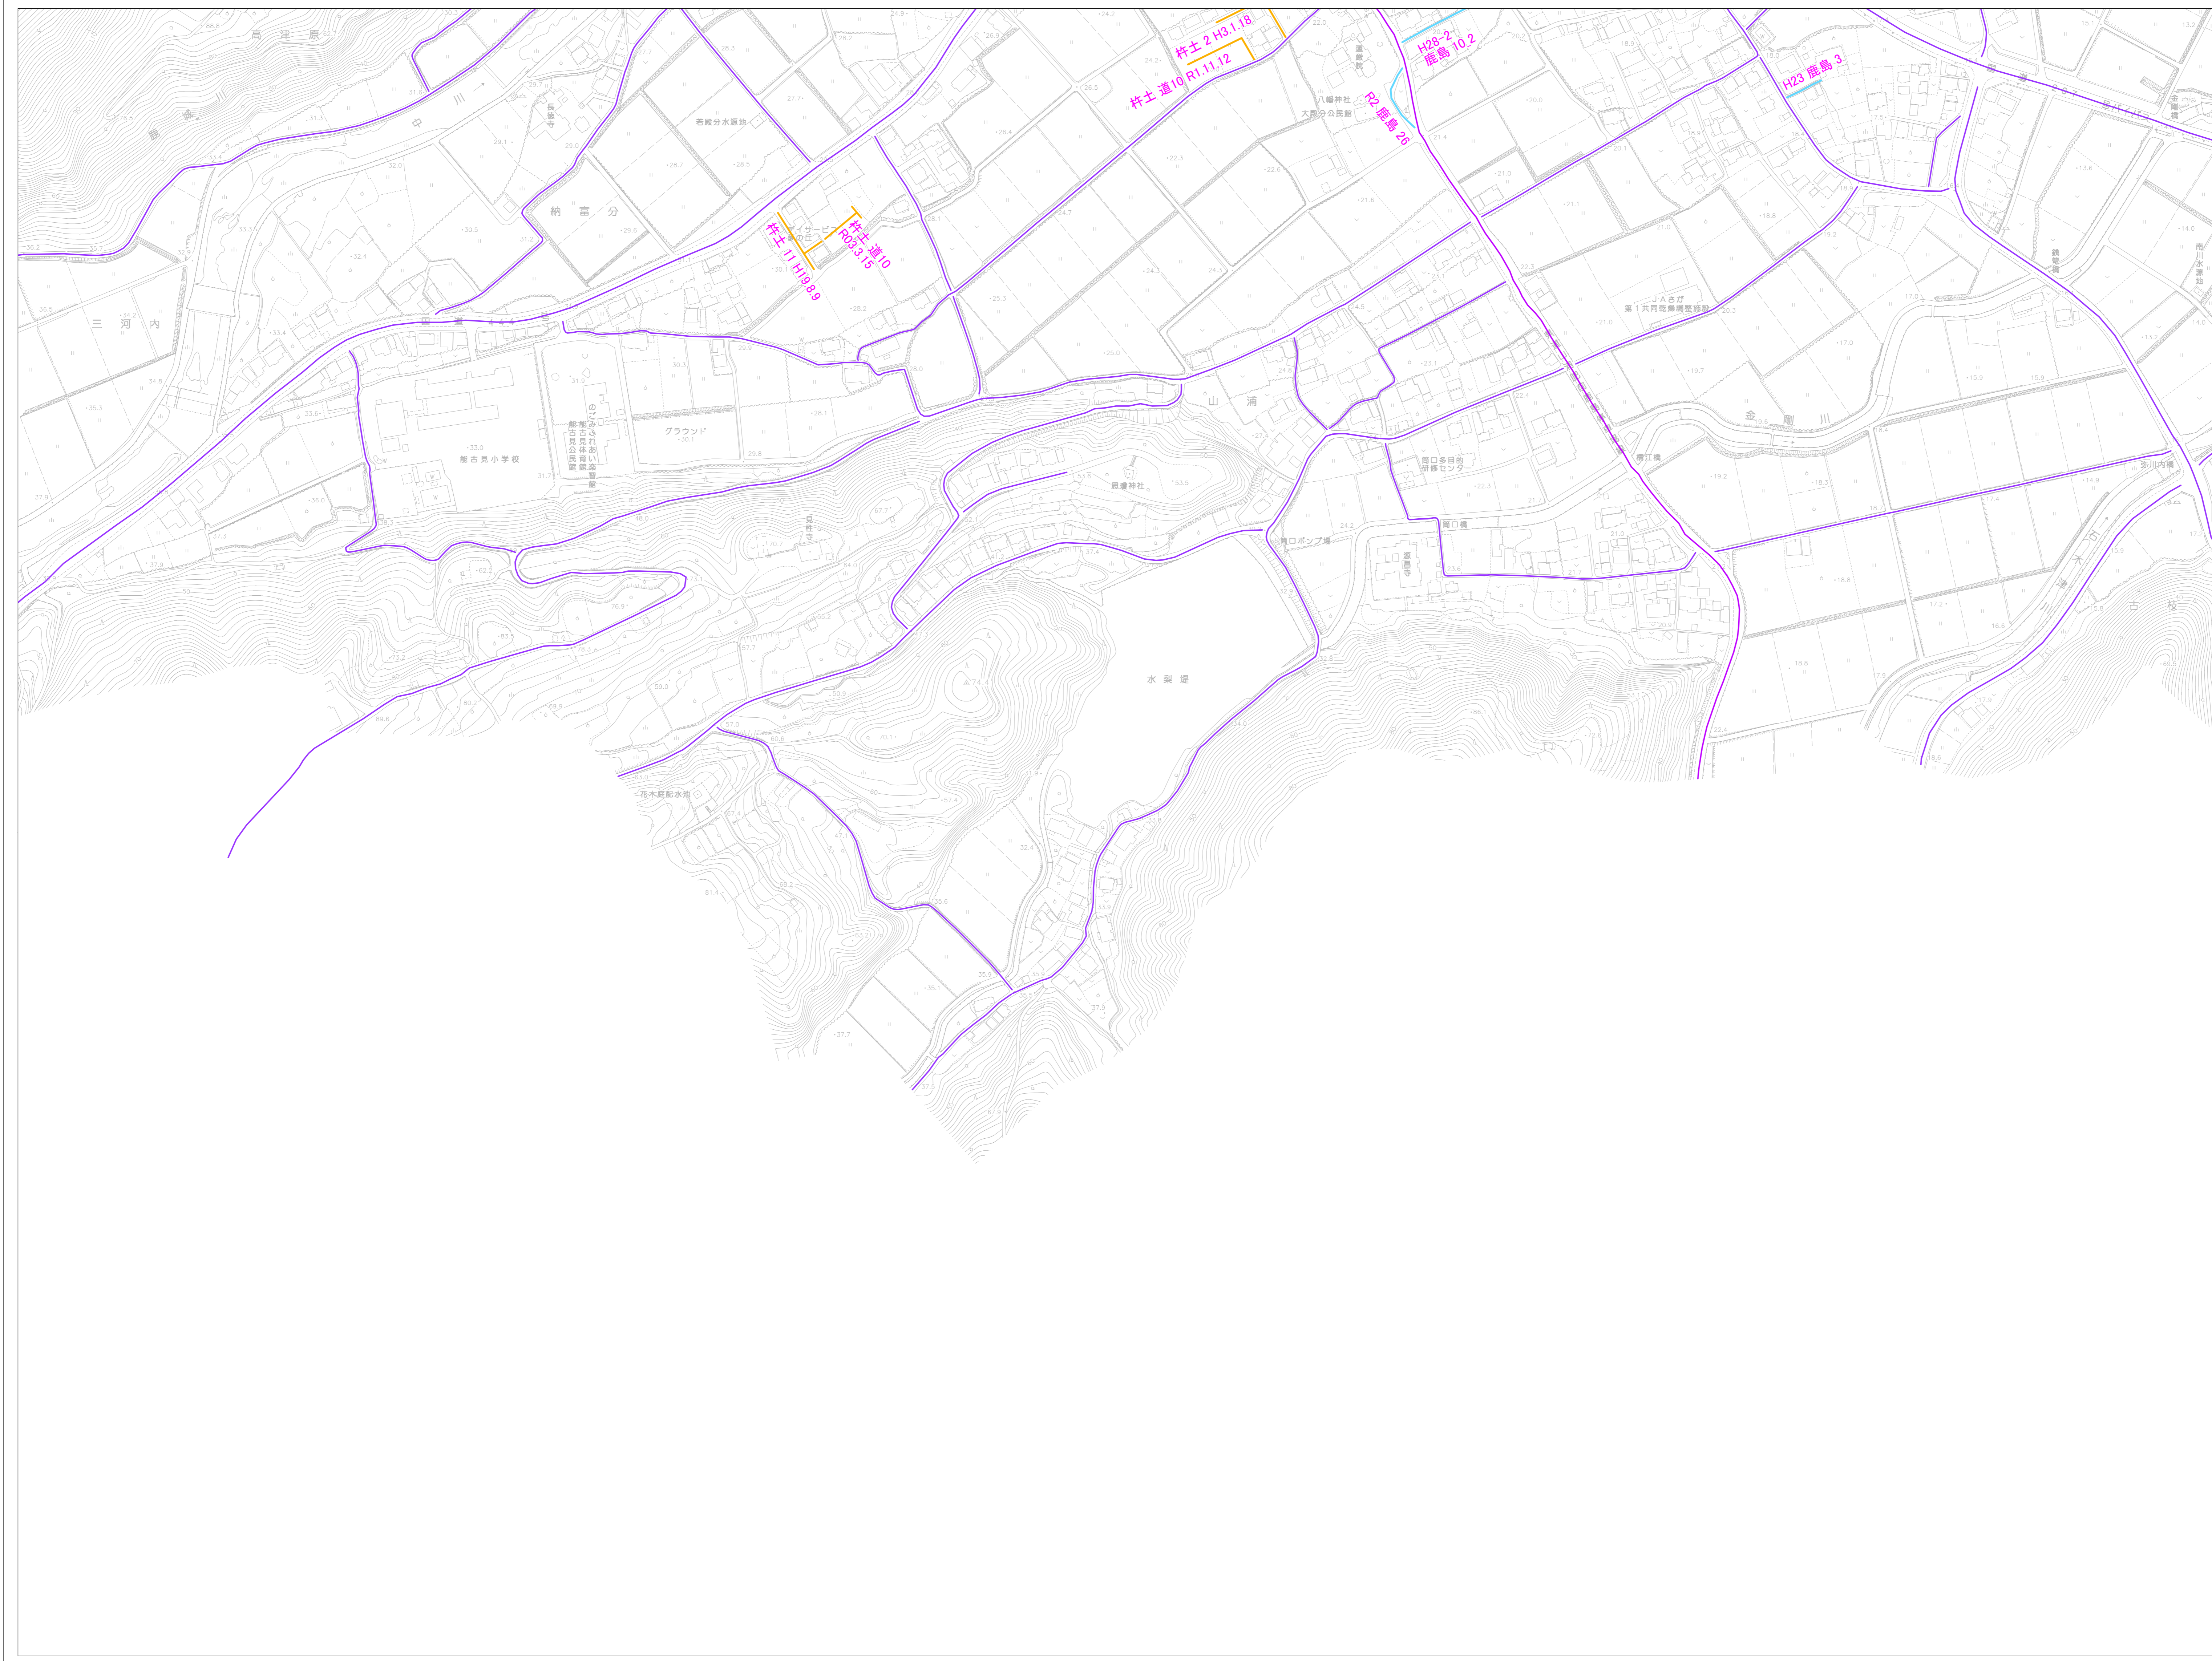

02JB684

指定道路図

02JB681	02JB682	02JB691
02JB683	02JB684	02JB699
		02JB791

凡 例

高速道路	—
国県市町道	—
法42条1項5号道路	—
法42条2項道路	—
路線相談番号	001

02JB684