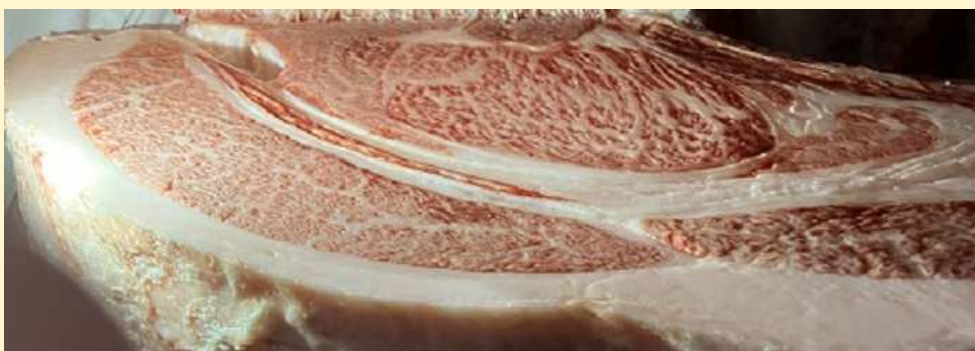

つめあと

★第12回全国和牛能力共進会(第8区)に残した蹄跡★

誠華山 - 諒太郎 - 安福久

枝肉重量	578.5kg
ロース芯面積	84cm ²
バラ厚	7.6cm
皮下脂肪厚	1.8cm
BMS No.	12

誠華山 - 耕富士 - 安福久

枝肉重量	523.2kg
ロース芯面積	82cm ²
バラ厚	8.0cm
皮下脂肪厚	2.1cm
BMS No.	11

★第26回佐賀牛枝肉共励会にて**最優秀賞**を受賞★