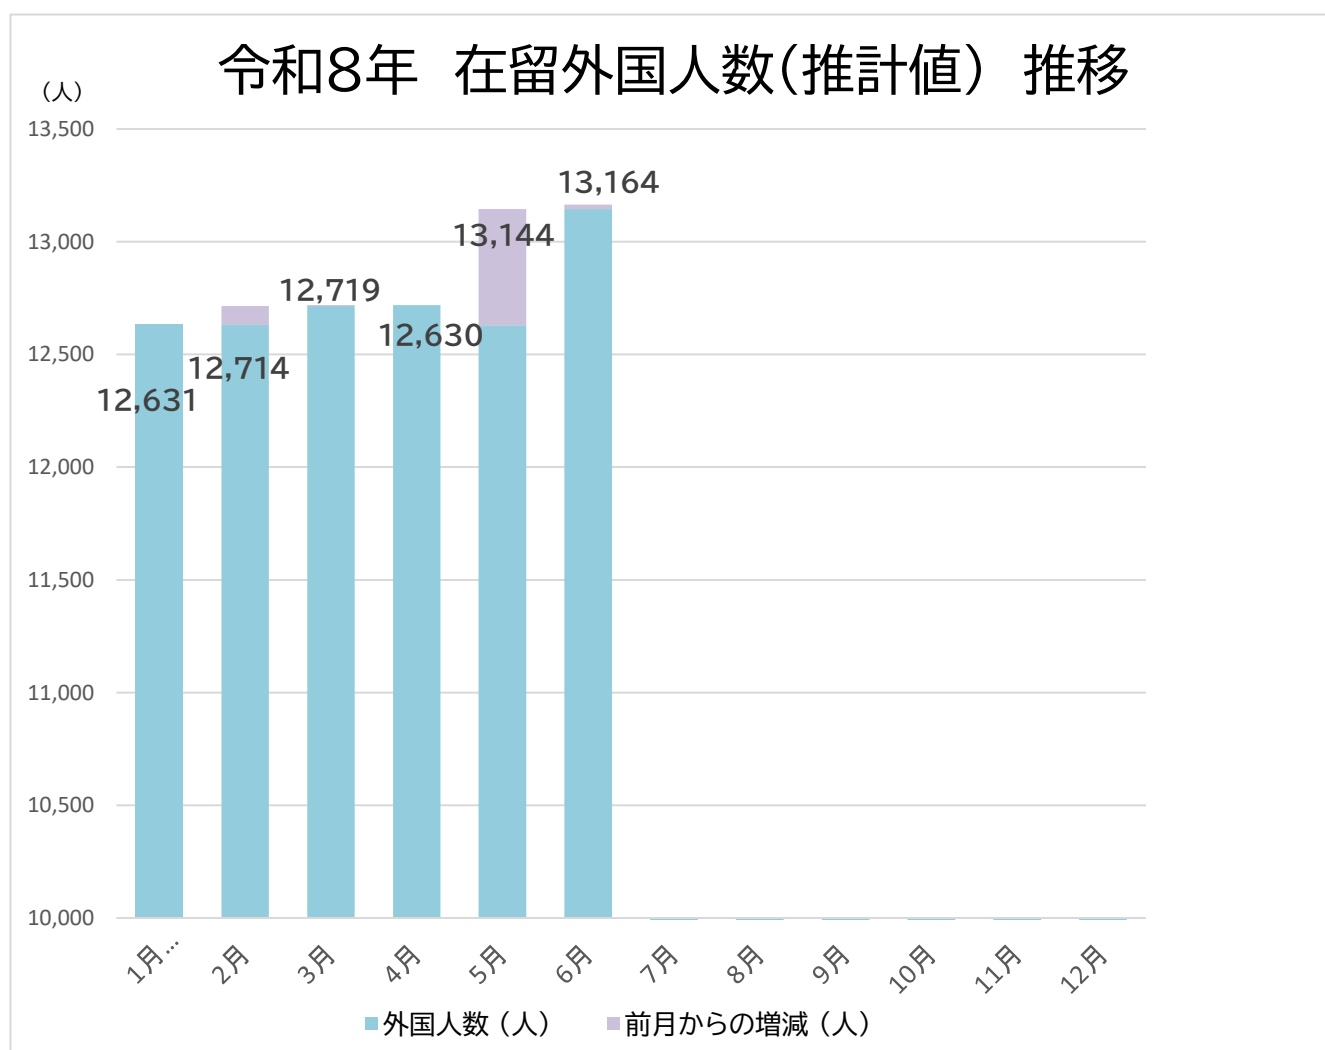

令和8年 在留外国人数(推計値)推移

令和8年	1月 (暫定値)	2月	3月	4月	5月	6月
外国人数(人)	12,631	12,714	12,719	12,630	13,144	13,164
前月からの増減(人)	-	83	5	-89	514	20

令和8年	7月	8月	9月	10月	11月	12月
外国人数(人)						
前月からの増減(人)						

※各月1日現在(県多文化共生さが推進課作成)