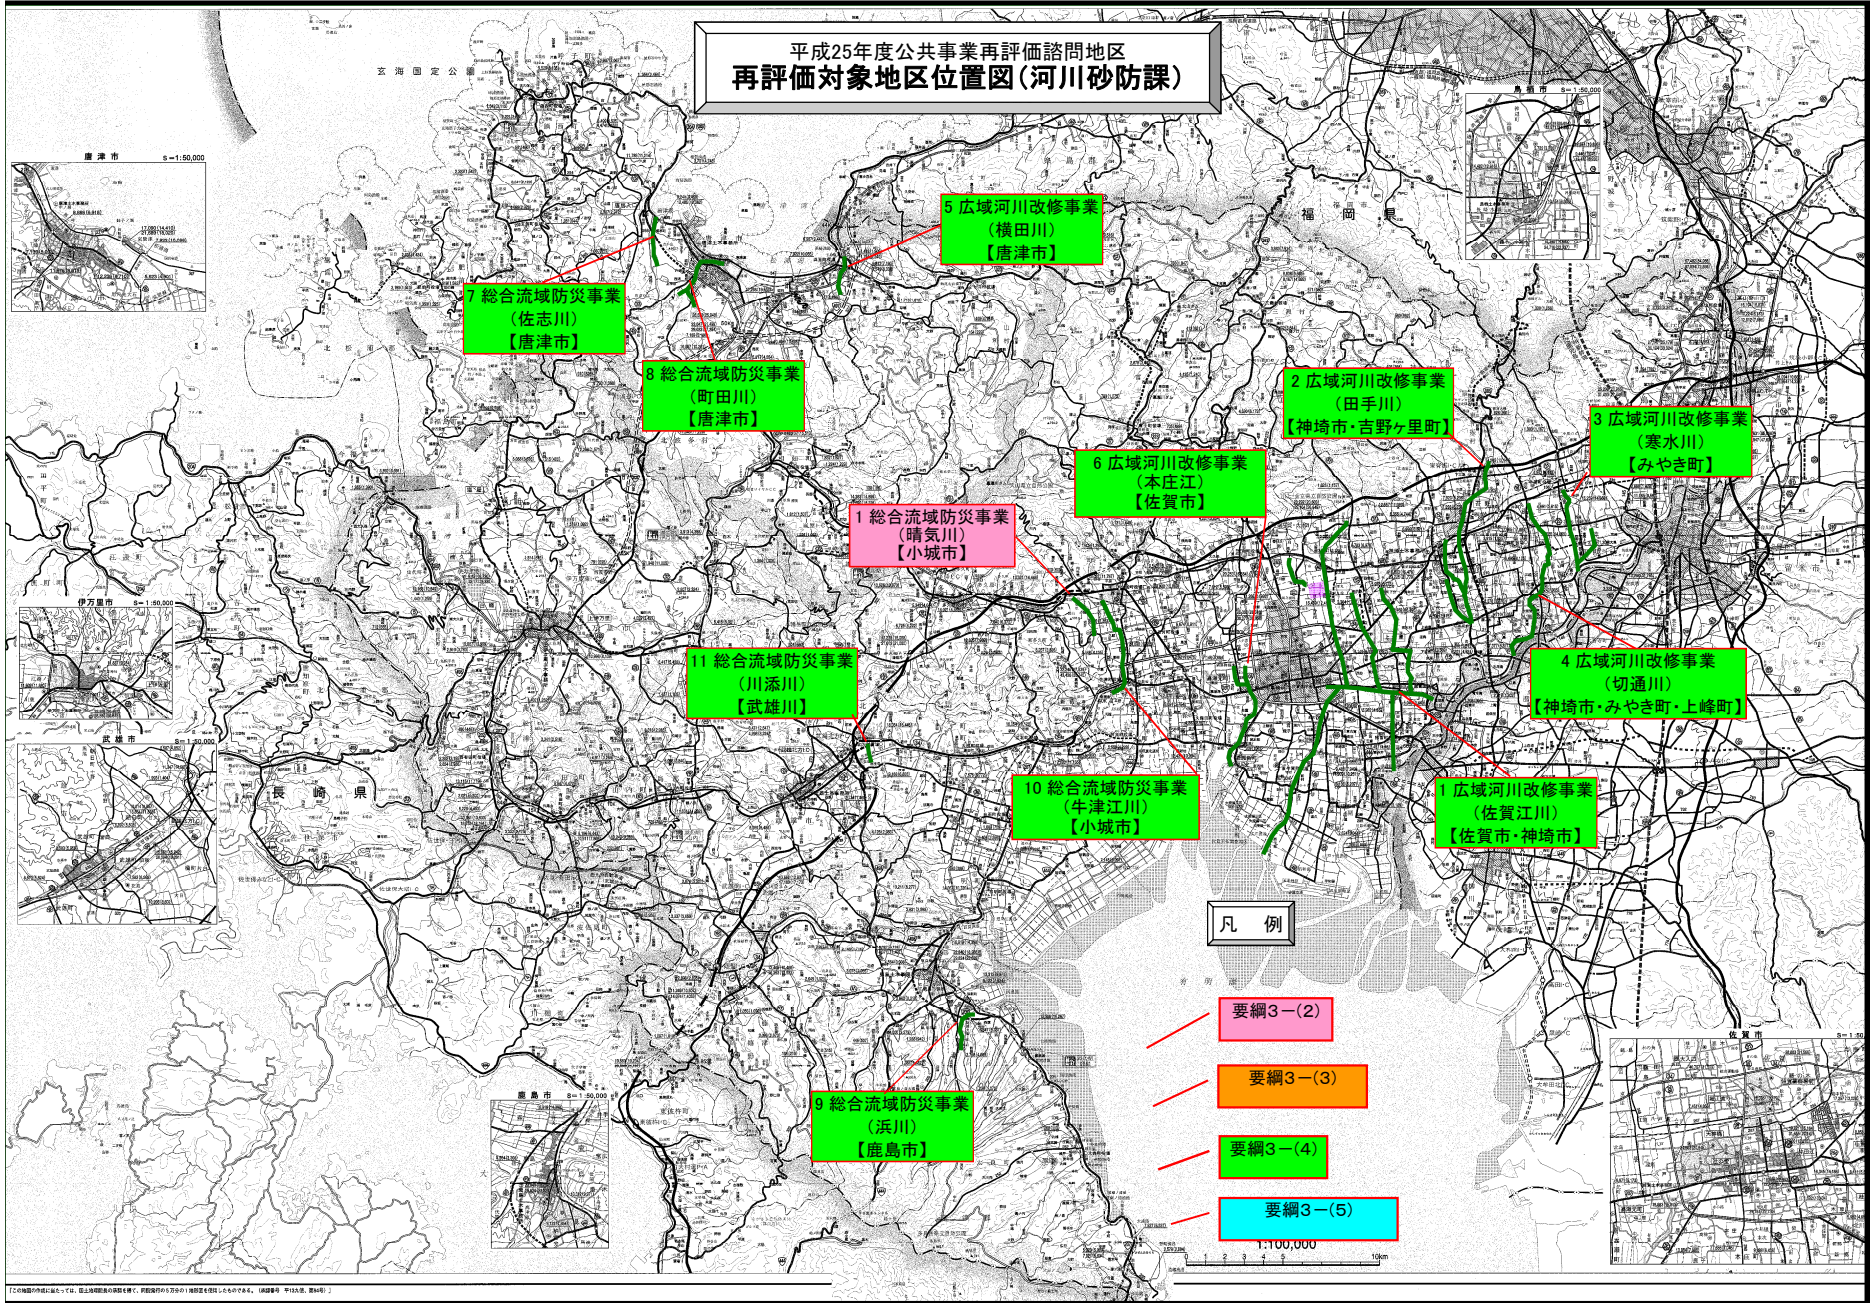

平成25年度公共事業再評価諮問地区
再評価対象地区位置図(河川砂防課)