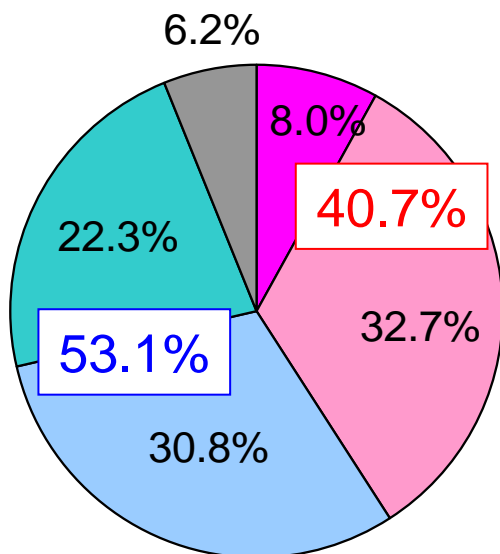

(3) 事業を巡る社会経済情勢の変化

森林ボランティア活動への参加意向

[平成15年12月調査]