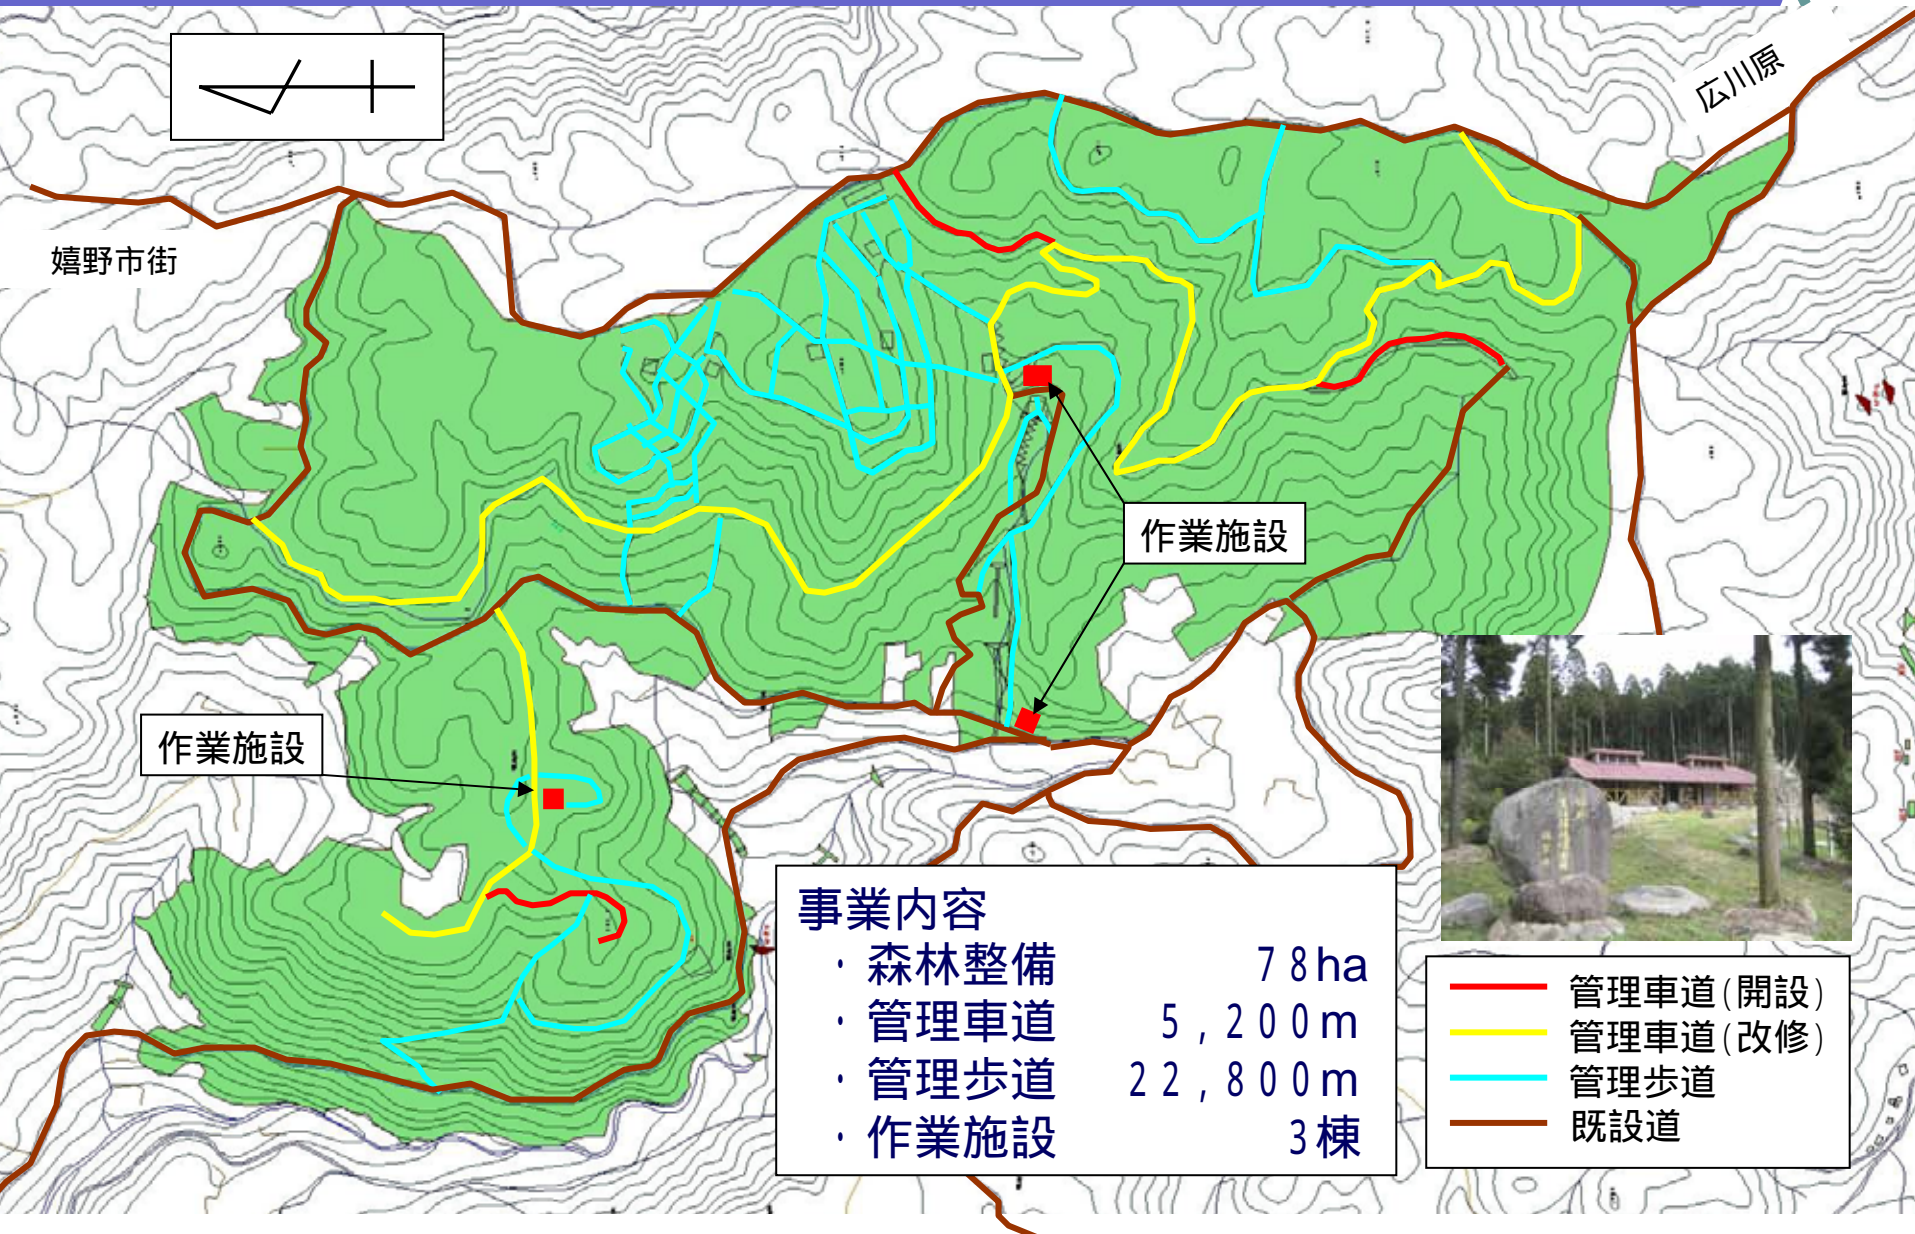

(1) 事業概要 【事業内容】

事業内容

- ・ 森林整備 78ha
- ・ 管理車道 5,200m
- ・ 管理歩道 22,800m
- ・ 作業施設 3棟

- 管理車道(開設)
- 管理車道(改修)
- 管理歩道
- 既設道