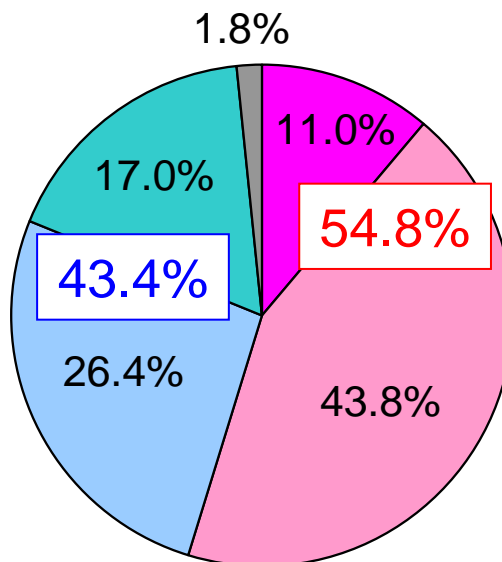

[平成19年5月調査]