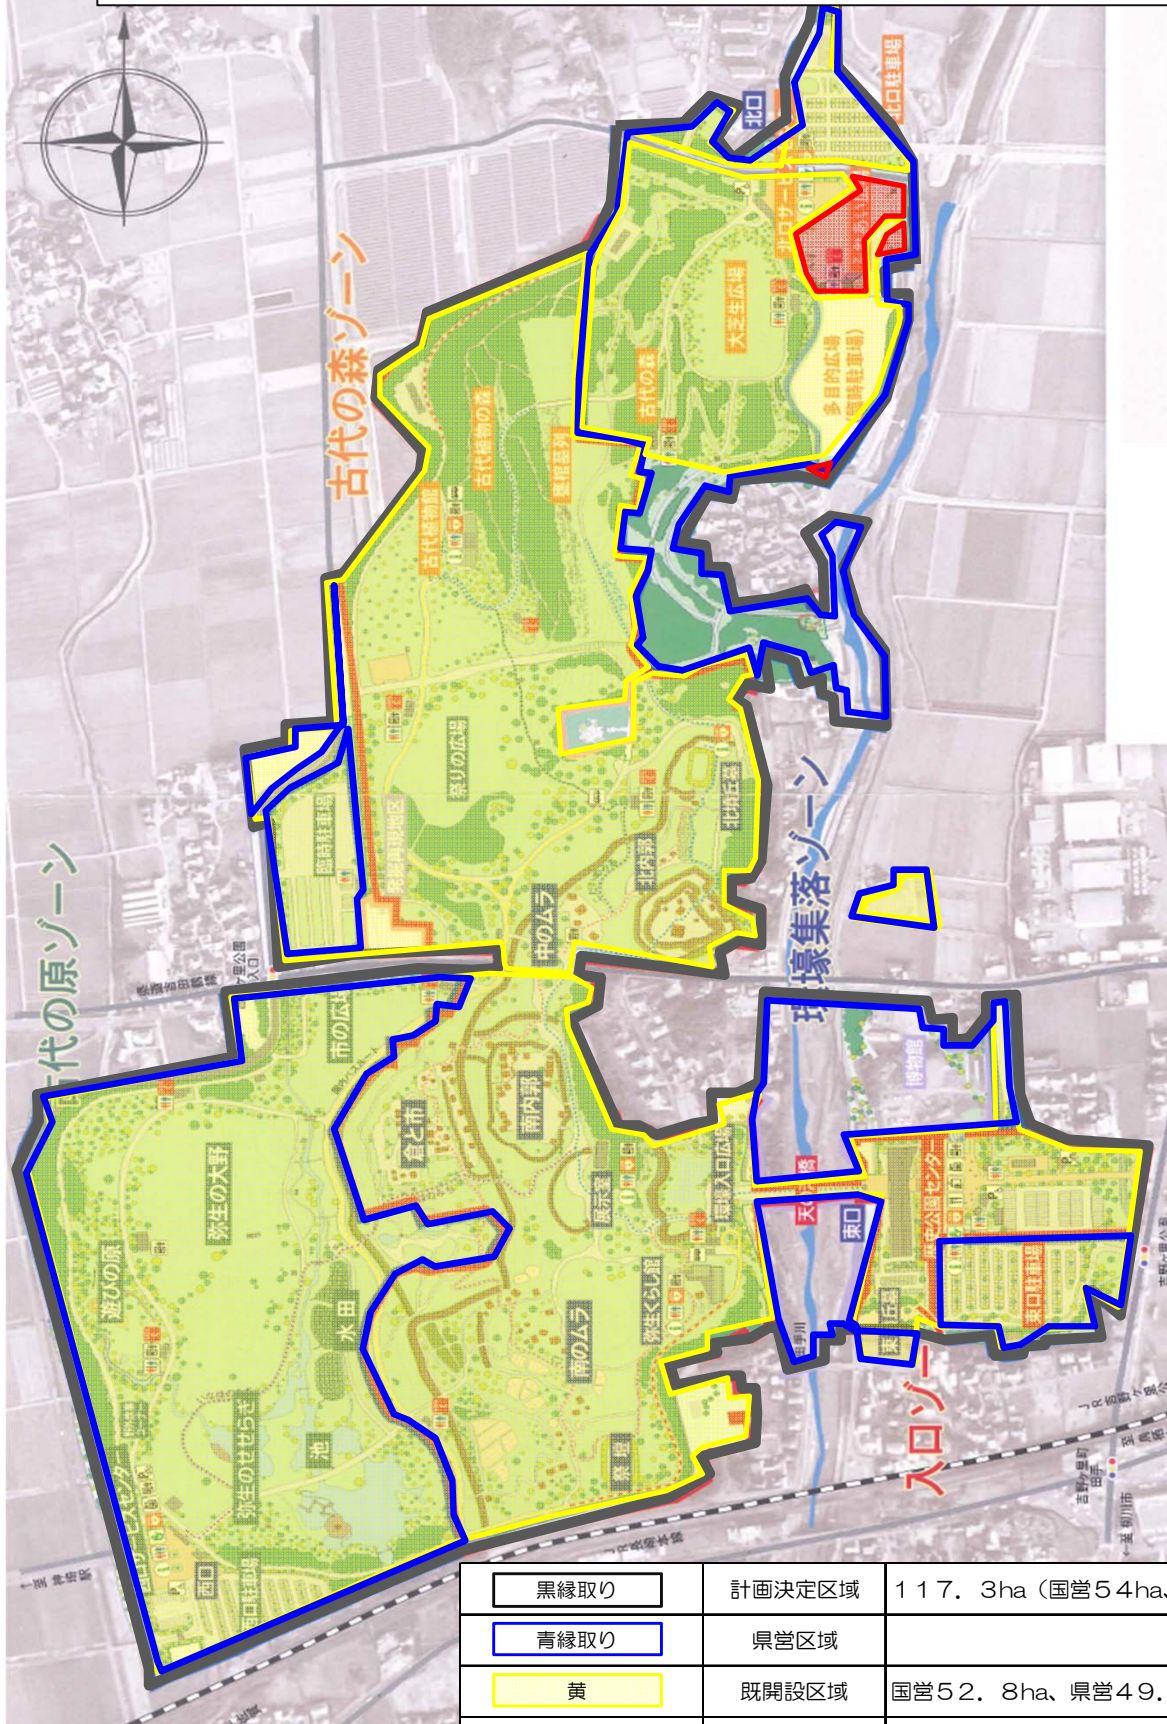

吉野ヶ里歴史公園 平面図 (H29.7.15追加開園)

黒縁取り	計画決定区域	117.3ha (国営54ha、県営63ha)
青縁取り	県営区域	
黄	既開設区域	国営52.8ha、県営49.8ha
赤	今回開設区域	1.4ha
開設区域合計		104.0ha (国営52.8ha、県営51.2ha)