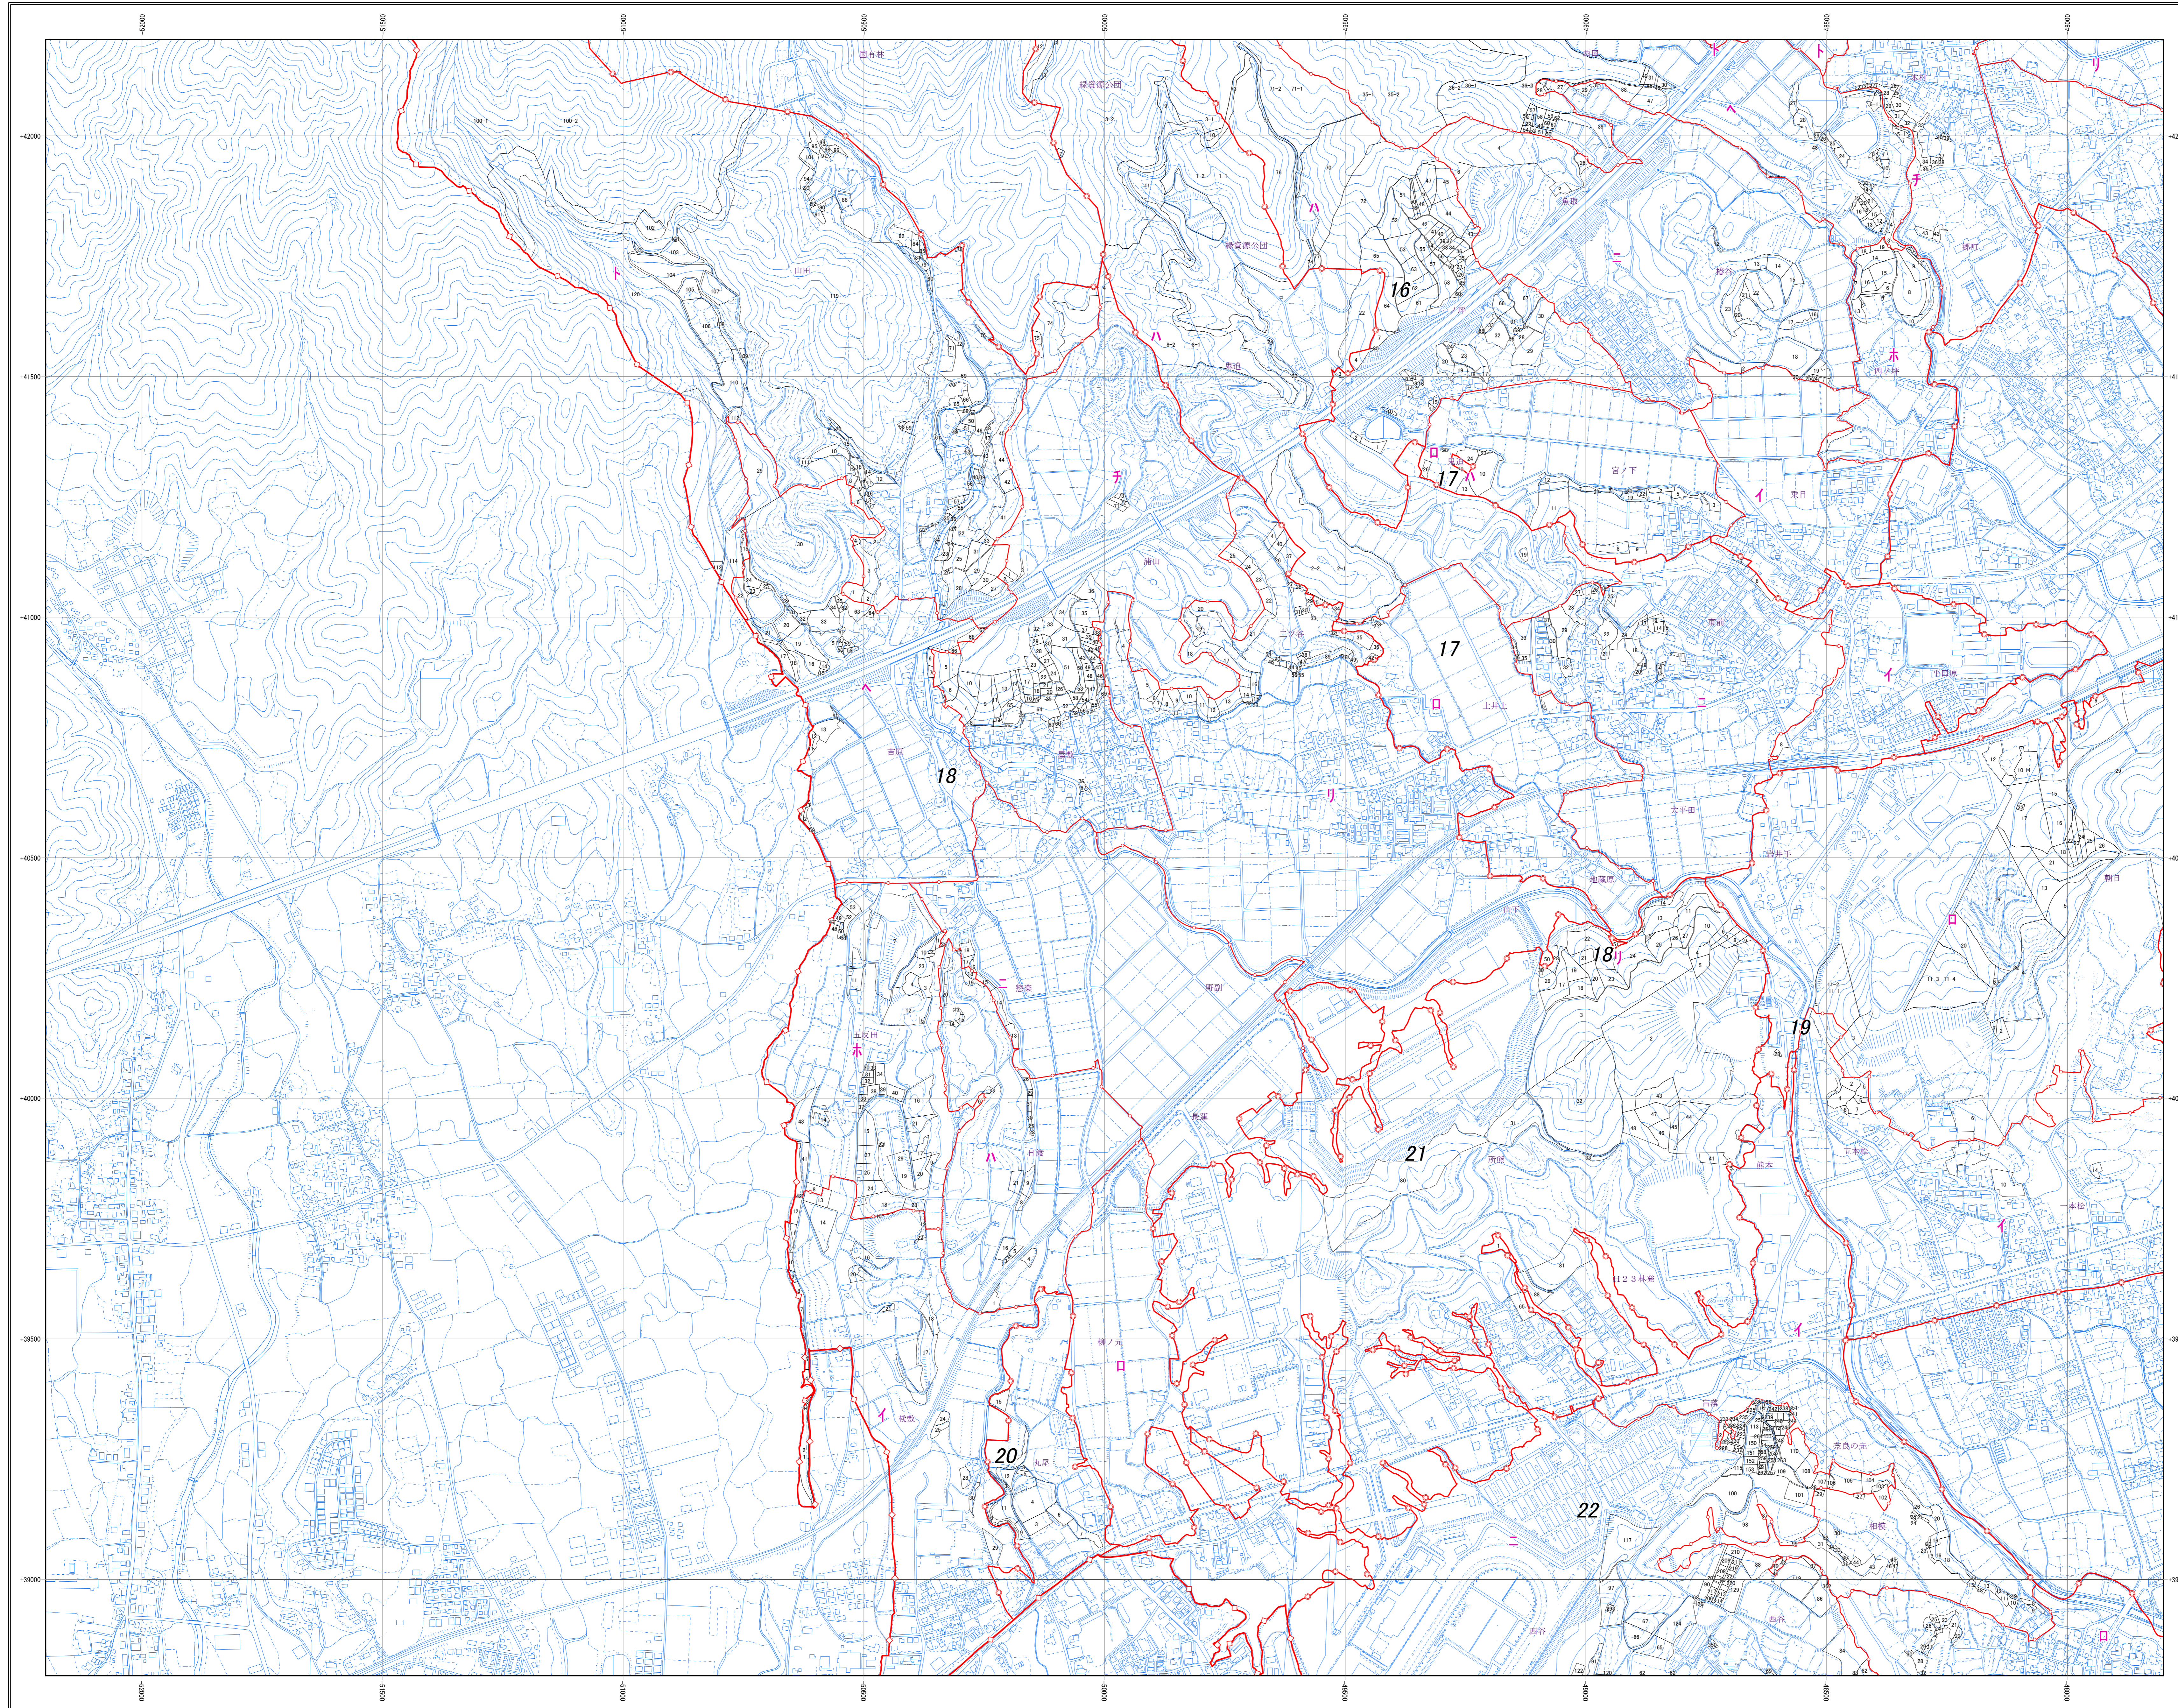

# 森 林 計 画 図

凡 例	
	市町界
	旧市町村界
	林班界
	小班群界
	小班界
	地形図 <small>Copyright (c) NIT 空間情報 All Rights Reserved</small>

注) 森林計画図を複製または利用して他の図面を作成する場合には、事前に申請・承認が必要です。  
森林計画図は、地域森林計画に係る民有林の資源情報を把握すること等の目的で作成したものであり、所有権、所有界、面積等土地に関する権利及び立木竹の評価について証明するものではありません。

佐  
賀  
県

令和3年3月作成  
森林計画図  
D3-c1