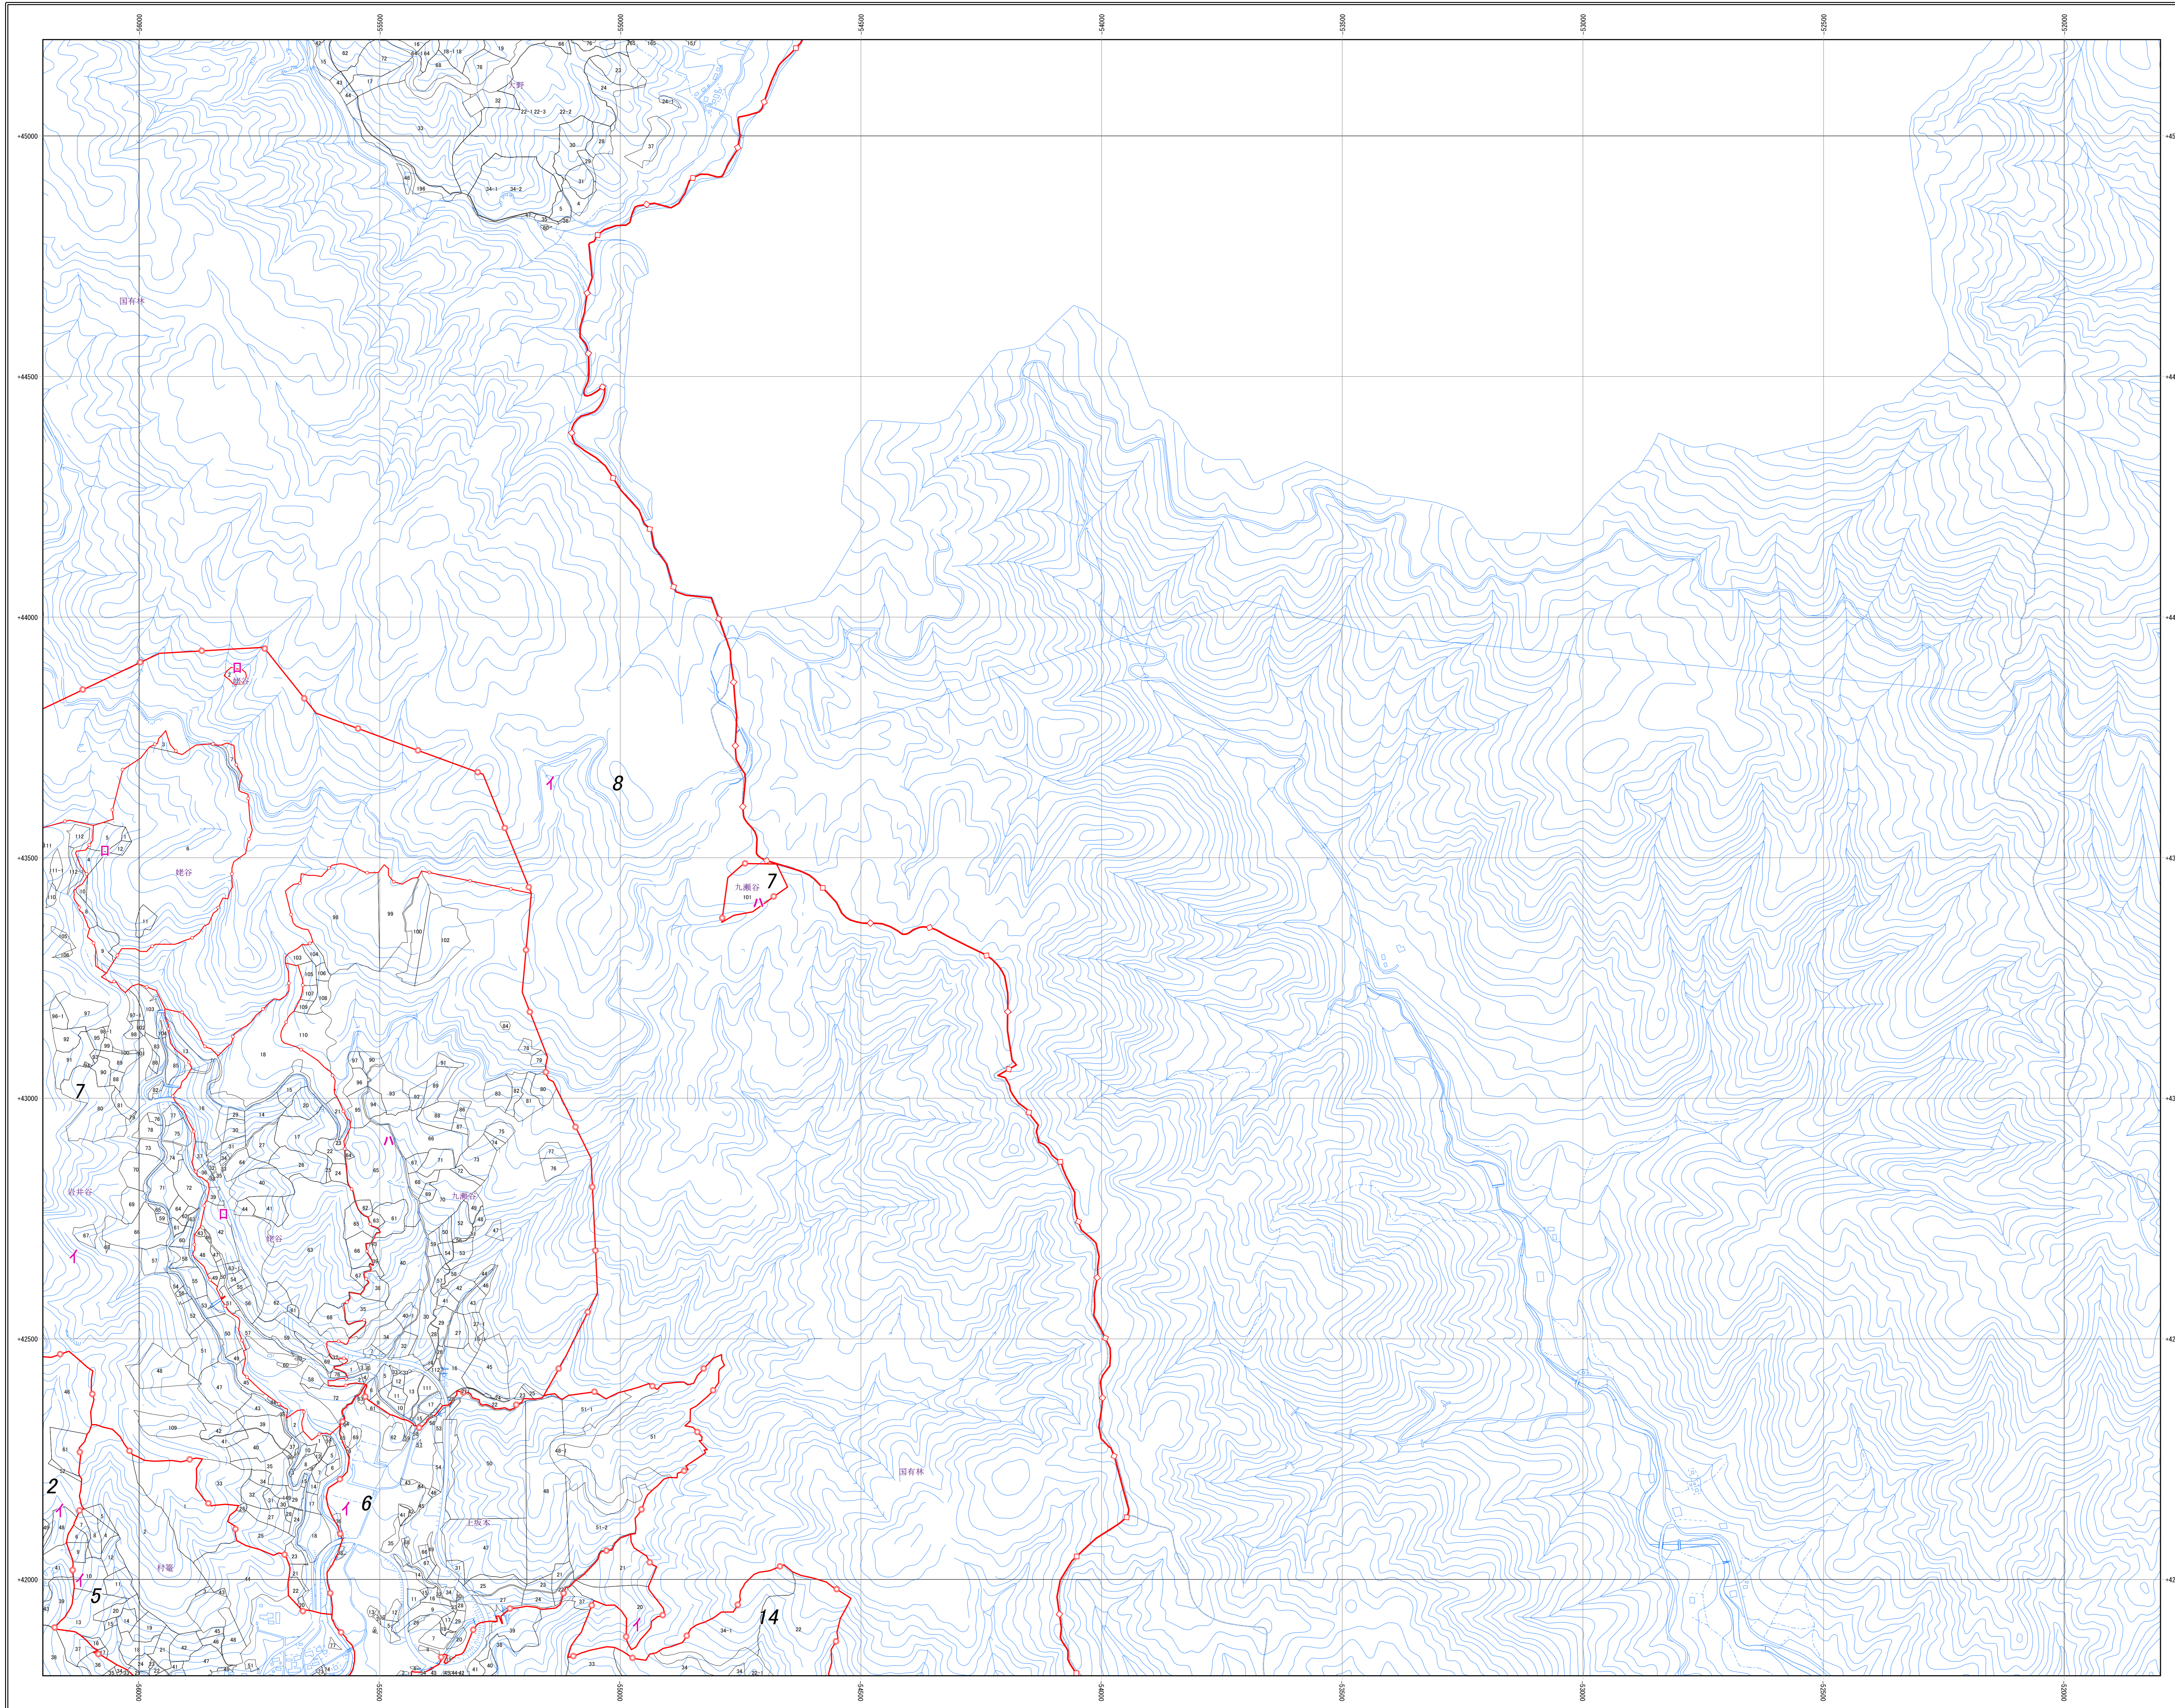

森 林 計 画 図

凡 例	
	市町界
	旧市町村界
	林班界
	小班群界
	小班界
	地形図 <small>Copyright (c) NIT 空間情報 All Rights Reserved</small>

注) 森林計画図を複製または利用して他の図面を作成する場合には、事前に申請・承認が必要です。
森林計画図は、地域森林計画に係る民有林の資源情報を把握すること等の目的で作成したものであり、所有権、所有界、面積等土地に関する諸権利及び立木竹の評価について証明するものではありません。

佐
賀
県

令和3年3月作成
森林計画図
D2-b5